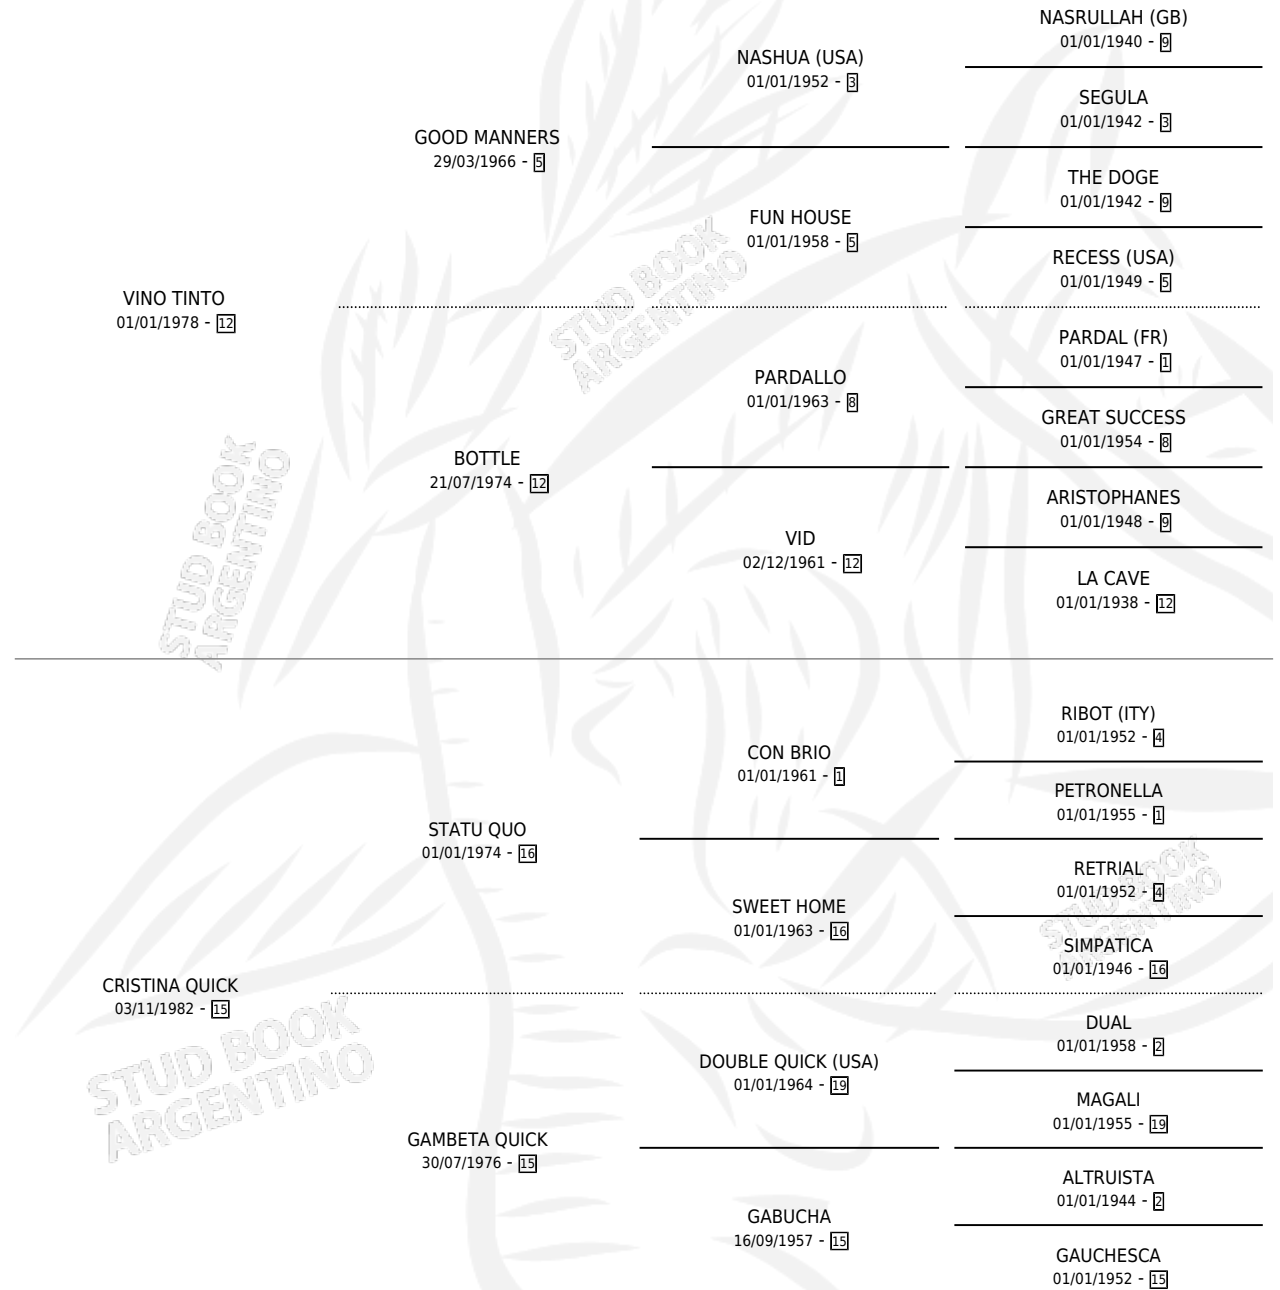

QUE LUNITA

por VINO TINTO y CRISTINA QUICK por STATU QUO

Argentina · Hembra · Zaino · SP · 12/09/1992
Familia 15 · Volumen 34

ESTADO

TIPIFICACIÓN SANGUÍNEA	✓
TIPIFICACIÓN POR ADN	✓
PASAPORTE	X
IDENTIFICACIÓN POR MICROCHIP	X
REPRODUCTOR	✓

Lugar de nacimiento: Campo particular

Criador: Sin dato

~

HIJOS

	MACHOS	HEMBRAS
2 NACIERON	2	0
SIN ACTUACIONES		

PEDIGREE

S

mientos 2 / Efectividad 66.67%