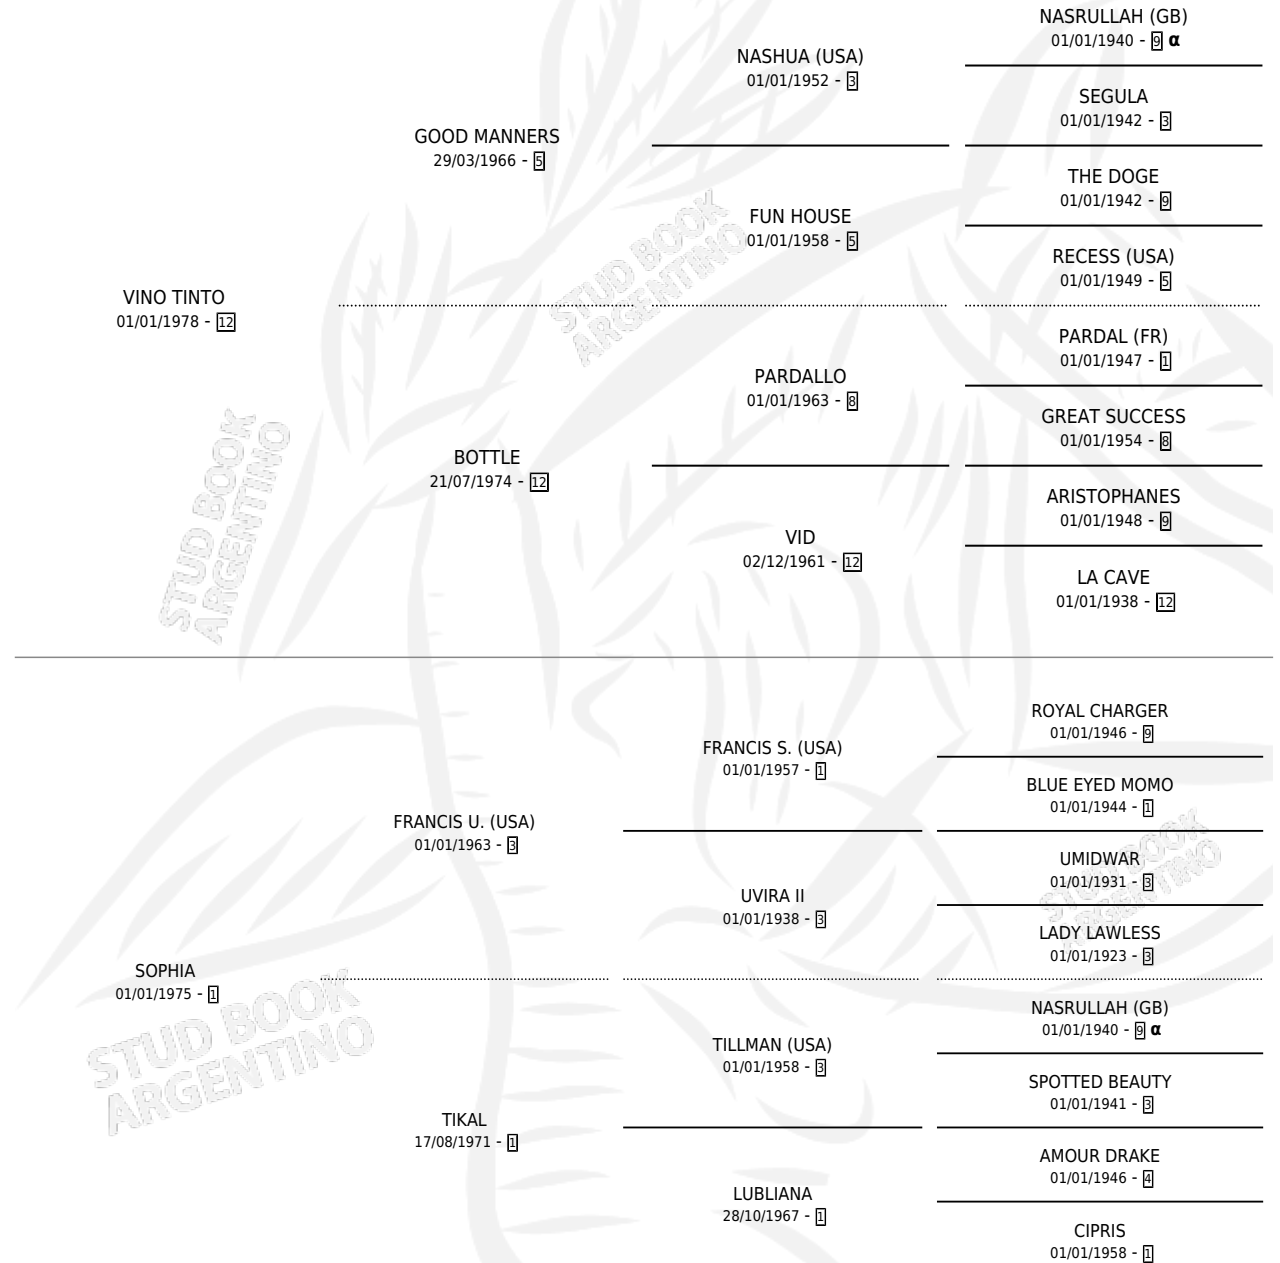

QUE SORPRESA

por VINO TINTO y SOPHIA por FRANCIS U. (USA)

Argentina · Hembra · Zaino · SP · 05/10/1992
Familia 1 · Volumen 34

ESTADO

TIPIFICACIÓN SANGUÍNEA	X
TIPIFICACIÓN POR ADN	X
PASAPORTE	X
IDENTIFICACIÓN POR MICROCHIP	X
REPRODUCTOR	X

Lugar de nacimiento: Quehue

Criador: Sin dato

PEDIGREE

INBREEDING : α

QUE SORPRESA

Datos oficiales del Stud Book Argentino

Documento generado el 08/05/2026

studbook.org.ar