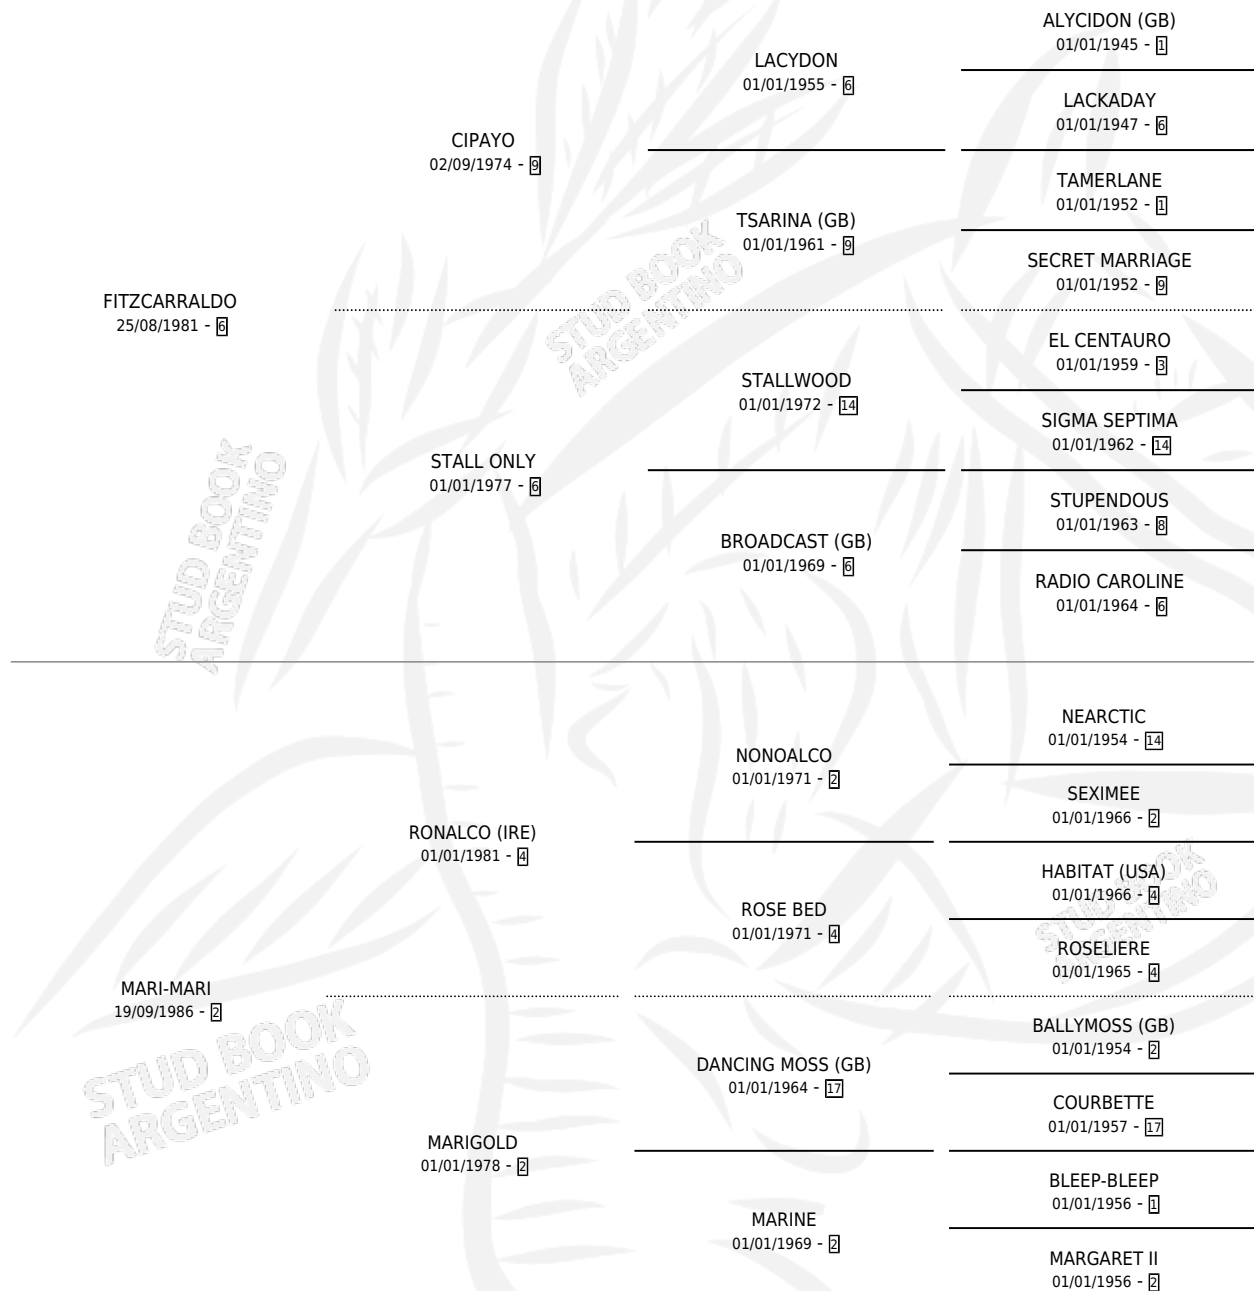

FITZ MORE-EN

por FITZCARRALDO y MARI-MARI por RONALCO (IRE)

Argentina · Macho · Zaino · SP · 08/09/1992
Familia 2-s · Volumen 34

ESTADO

TIPIFICACIÓN SANGUÍNEA	X
TIPIFICACIÓN POR ADN	X
PASAPORTE	X
IDENTIFICACIÓN POR MICROCHIP	X
REPRODUCTOR	X

Lugar de nacimiento: Campo particular

Criador: Sin dato

PEDIGREE

CAMPAÑA

Solo carreras oficiales de Argentina

POR EDAD

EDAD	CC	1°	2°	3°	4°	5°	NP	CLC	CLG	CLCG1	CLGG1	IMPORTE	GANANCIA / CC
3 AÑOS	3	0	0	0	0	0	3	0	0	0	0	\$0	\$0
5 AÑOS	3	0	0	0	0	0	3	0	0	0	0	\$0	\$0
6 AÑOS	2	0	1	0	0	1	0	0	0	0	0	\$0	\$0
7 AÑOS	1	0	0	0	0	0	1	0	0	0	0	\$0	\$0
TOTALES	9	0	1	0	0	1	7	0	0	0	0	\$0	\$0
%		0.0%	11.1%	0.0%	0.0%	11.1%	77.8%	0.0%	0.0%	0.0%	0.0%		