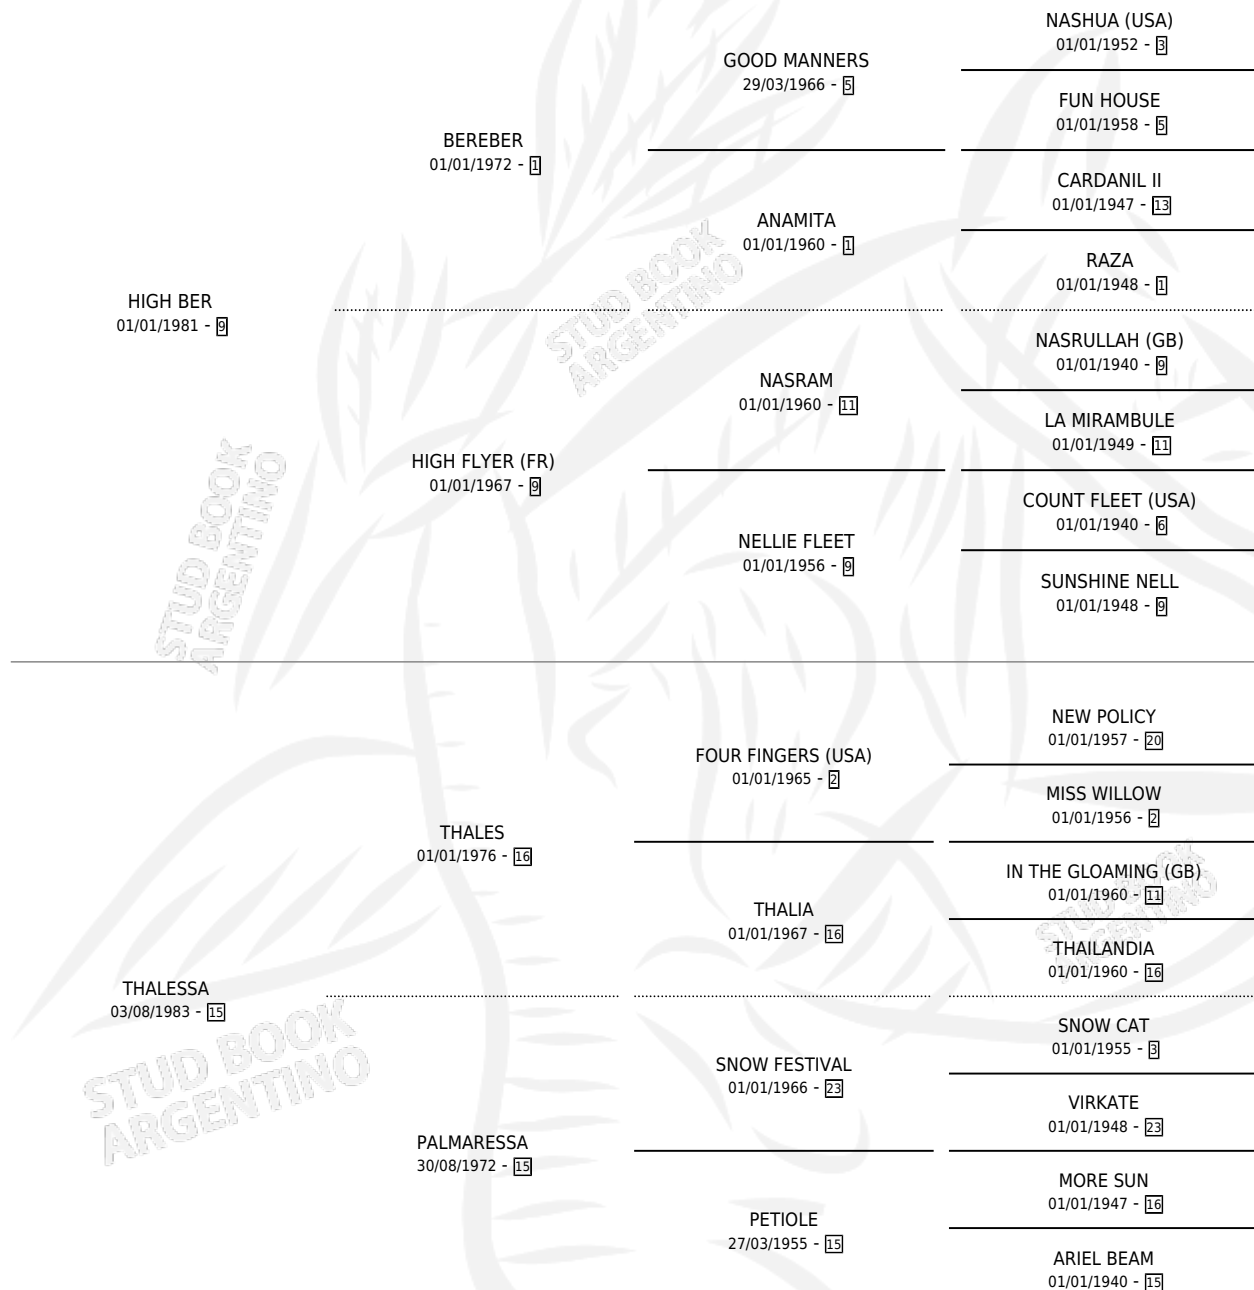

DOÑA FLORE

por HIGH BER y THALESSA por THALES

Argentina · Hembra · Zaino · SP · 10/09/1992
Familia 15-d · Volumen 34

ESTADO

TIPIFICACIÓN SANGUÍNEA	X
TIPIFICACIÓN POR ADN	X
PASAPORTE	X
IDENTIFICACIÓN POR MICROCHIP	X
REPRODUCTOR	X

Lugar de nacimiento: Campo particular

Criador: Ceriotti Jorge Alberto

PEDIGREE