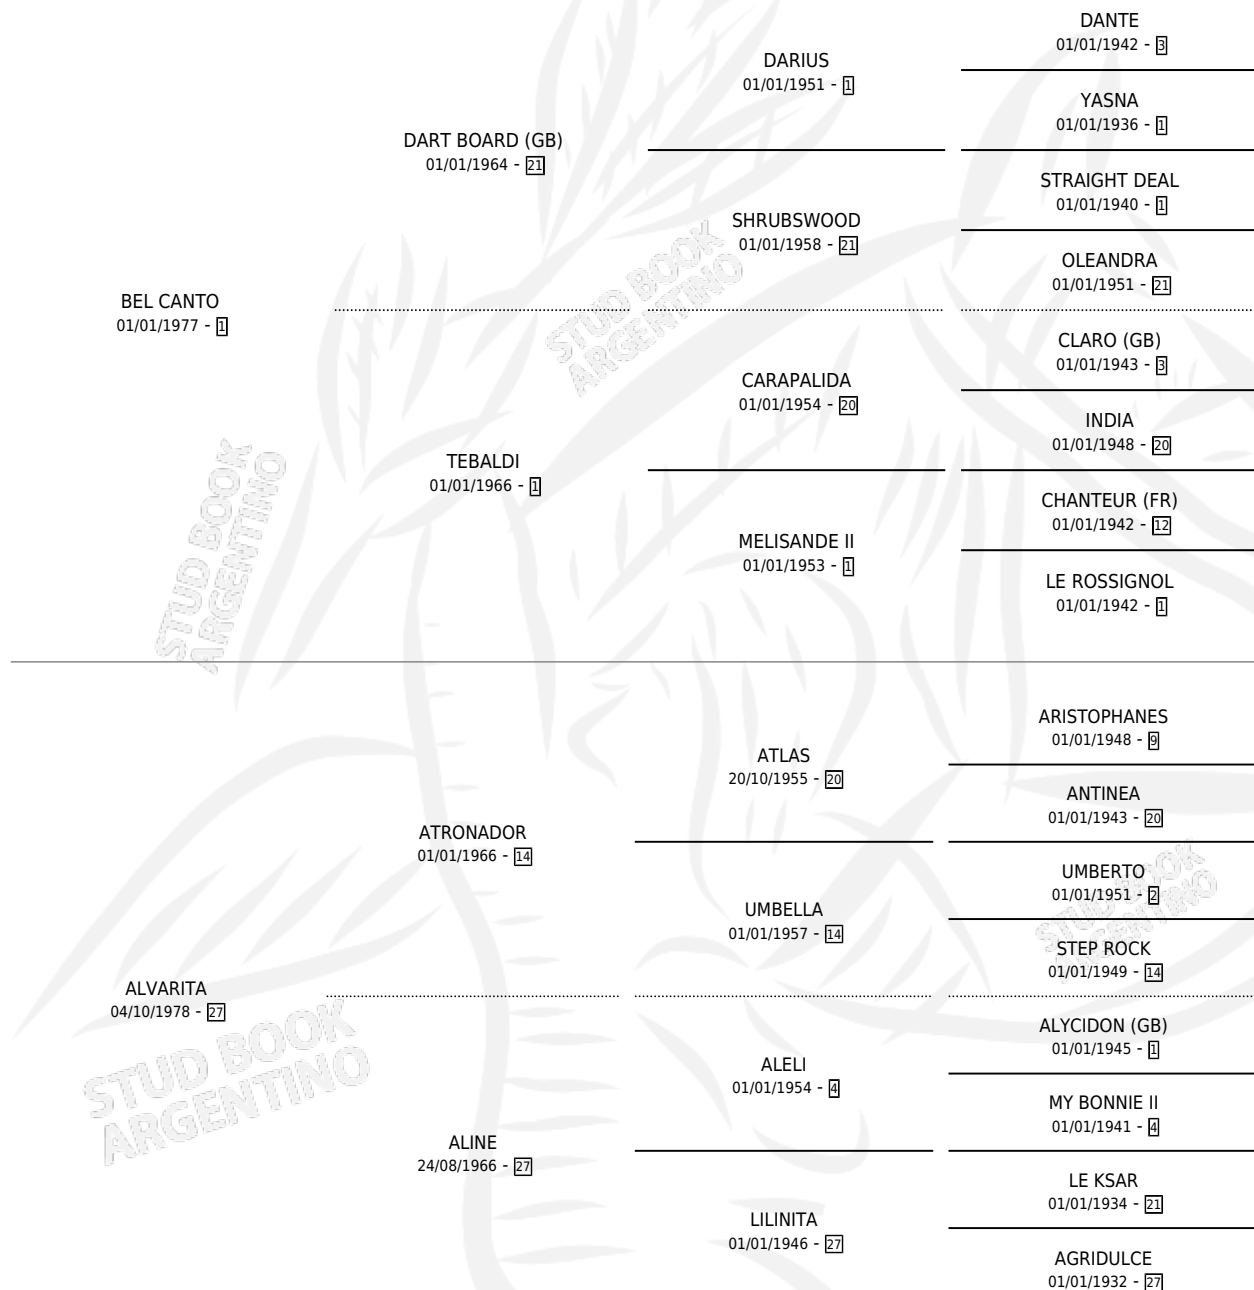

ESTELA BEL

por BEL CANTO y ALVARITA por ATRONADOR

Argentina · Hembra · Alazan · SP · 12/09/1992
Familia 27-a · Volumen 34

ESTADO

TIPIFICACIÓN SANGUÍNEA	✓
TIPIFICACIÓN POR ADN	X
PASAPORTE	X
IDENTIFICACIÓN POR MICROCHIP	X
REPRODUCTOR	✓

Lugar de nacimiento: Campo particular

Criador: Sin dato

PEDIGREE

CAMPAÑA

Solo carreras oficiales de Argentina

POR EDAD

EDAD	CC	1°	2°	3°	4°	5°	NP	CLC	CLG	CLCG1	CLGG1	IMPORTE	GANANCIA / CC
3 AÑOS	2	0	0	0	0	0	2	0	0	0	0	\$0	\$0
TOTALES	2	0	0	0	0	0	2	0	0	0	0	\$0	\$0
%		0.0%	0.0%	0.0%	0.0%	0.0%	100%	0.0%	0.0%	0.0%	0.0%		