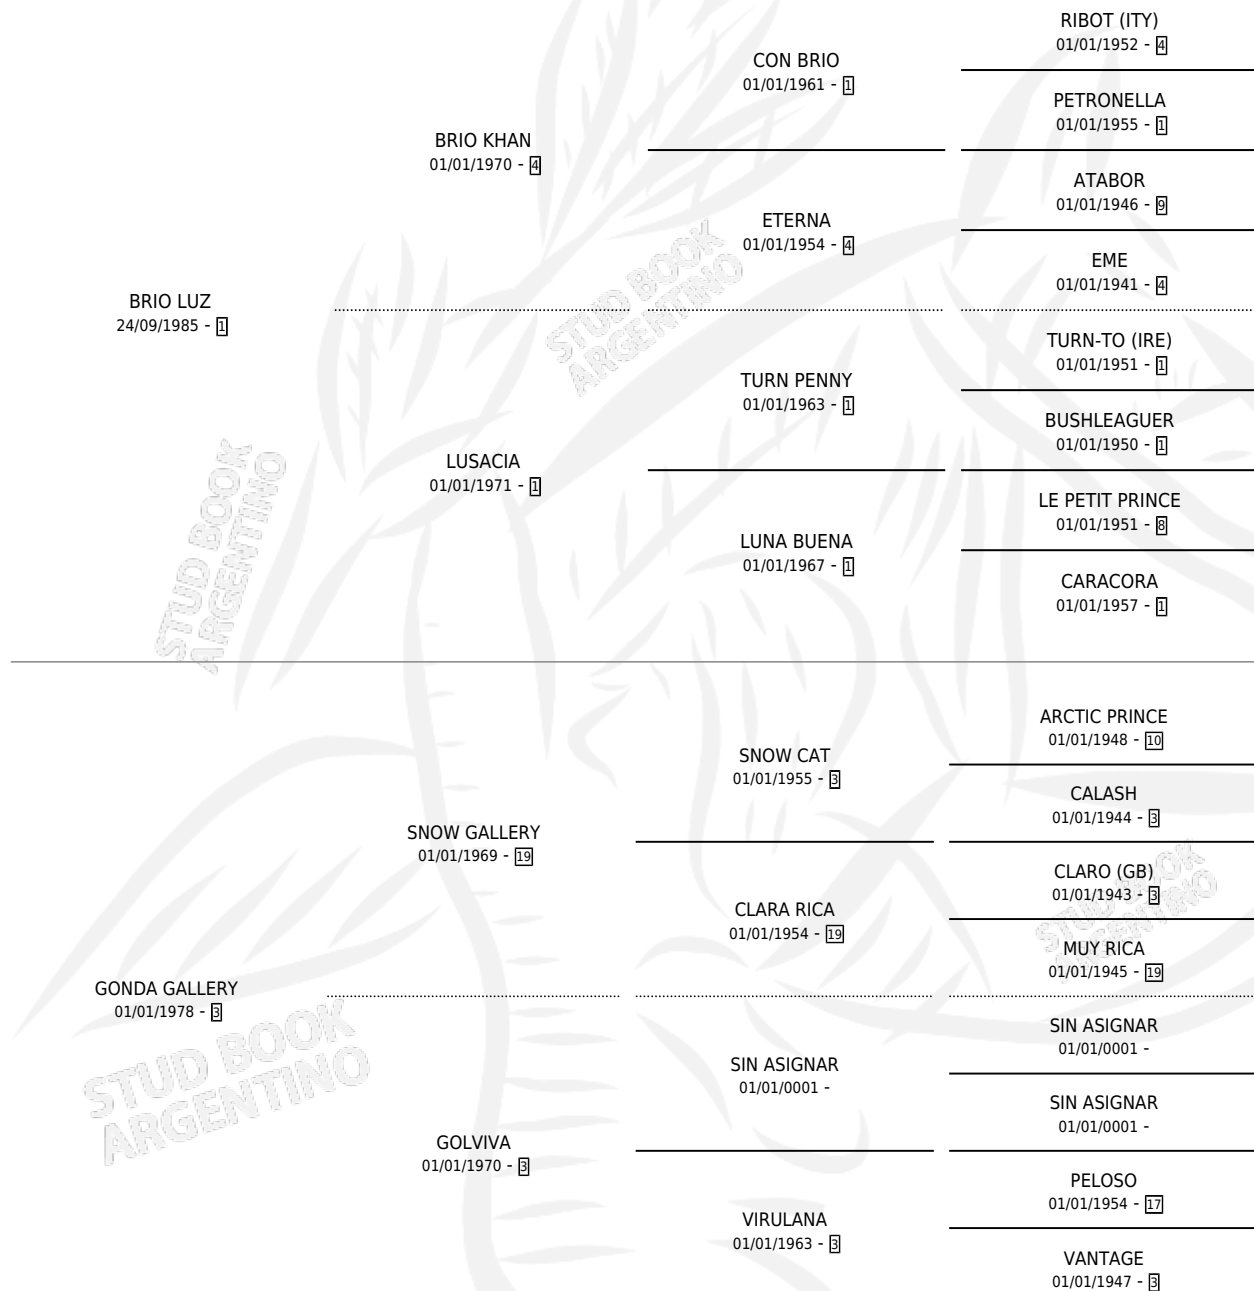

THANDER

por BRIO LUZ y GONDA GALLERY por SNOW GALLERY

Argentina · Macho · Alazan · SP · 14/09/1992
Familia 3-n · Volumen 34

ESTADO

TIPIFICACIÓN SANGUÍNEA	X
TIPIFICACIÓN POR ADN	X
PASAPORTE	X
IDENTIFICACIÓN POR MICROCHIP	X
REPRODUCTOR	X

Lugar de nacimiento: Jose Javier

Criador: Sin dato

PEDIGREE

THANDER

Datos oficiales del Stud Book Argentino

Documento generado el 06/05/2026

studbook.org.ar