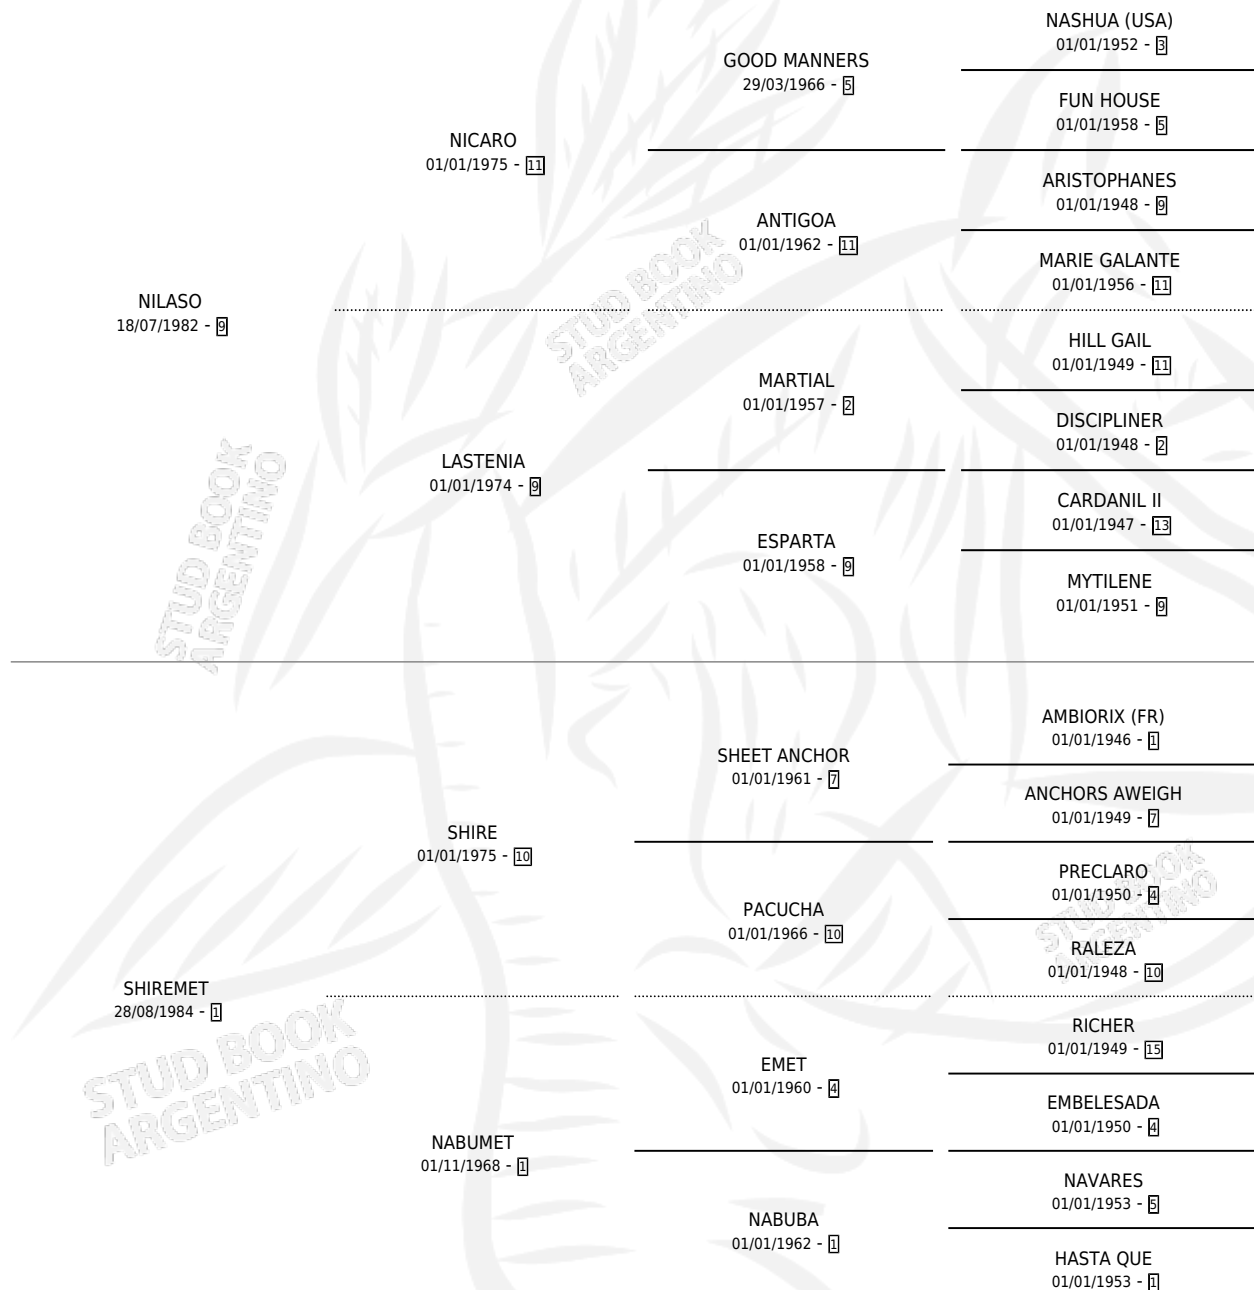

Lugar de nacimiento: Campo particular

Criador: Sin dato

~

HIJOS

	MACHOS	HEMBRAS
4 NACIERON	2	2
1 CORRIERON	1	0

SIN ACTUACIONES

PEDIGREE

CAMPAÑA

Solo carreras oficiales de Argentina

POR EDAD

EDAD	CC	1°	2°	3°	4°	5°	NP	CLC	CLG	CLCG1	CLGG1	IMPORTE	GANANCIA / CC
5 AÑOS	5	0	0	0	0	0	5	0	0	0	0	\$0	\$0
TOTALES	5	0	0	0	0	0	5	0	0	0	0	\$0	\$0
%		0.0%	0.0%	0.0%	0.0%	0.0%	100%	0.0%	0.0%	0.0%	0.0%		