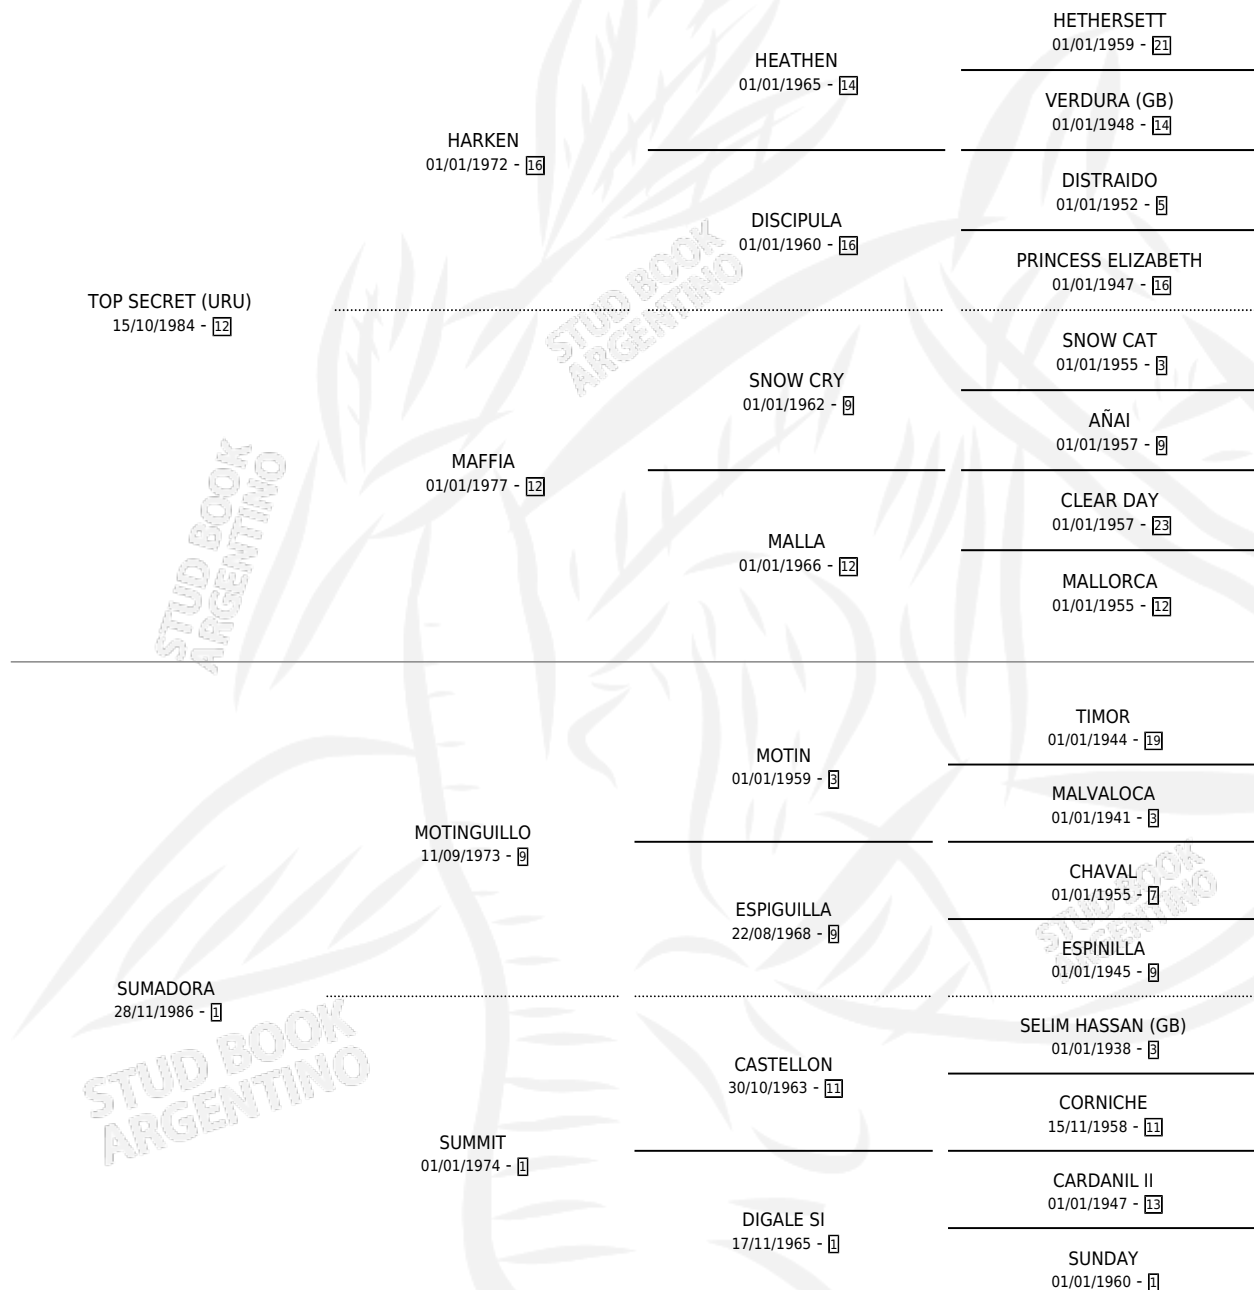

PANKY TOP

por TOP SECRET (URU) y SUMADORA por MOTINGUILLO

Argentina · Hembra · Zaino · SP · 01/10/1992
Familia 1 · Volumen 34

ESTADO

TIPIFICACIÓN SANGUÍNEA	✓
TIPIFICACIÓN POR ADN	X
PASAPORTE	X
IDENTIFICACIÓN POR MICROCHIP	X
REPRODUCTOR	✓

Lugar de nacimiento: Cumeneyen

Criador: Sin dato

~

HIJOS

	MACHOS	HEMBRAS
1 NACIERON	0	1

SIN ACTUACIONES

PEDIGREE

S

mientos **1** / Efectividad **100%**

PADRILLO

PRODUCTO

CRIADOR

1ER SERVICIO

ÚLTIMO SERVICIO

MELI TAURUS

PANKY TAURA (H ZD, 23/11/1999)