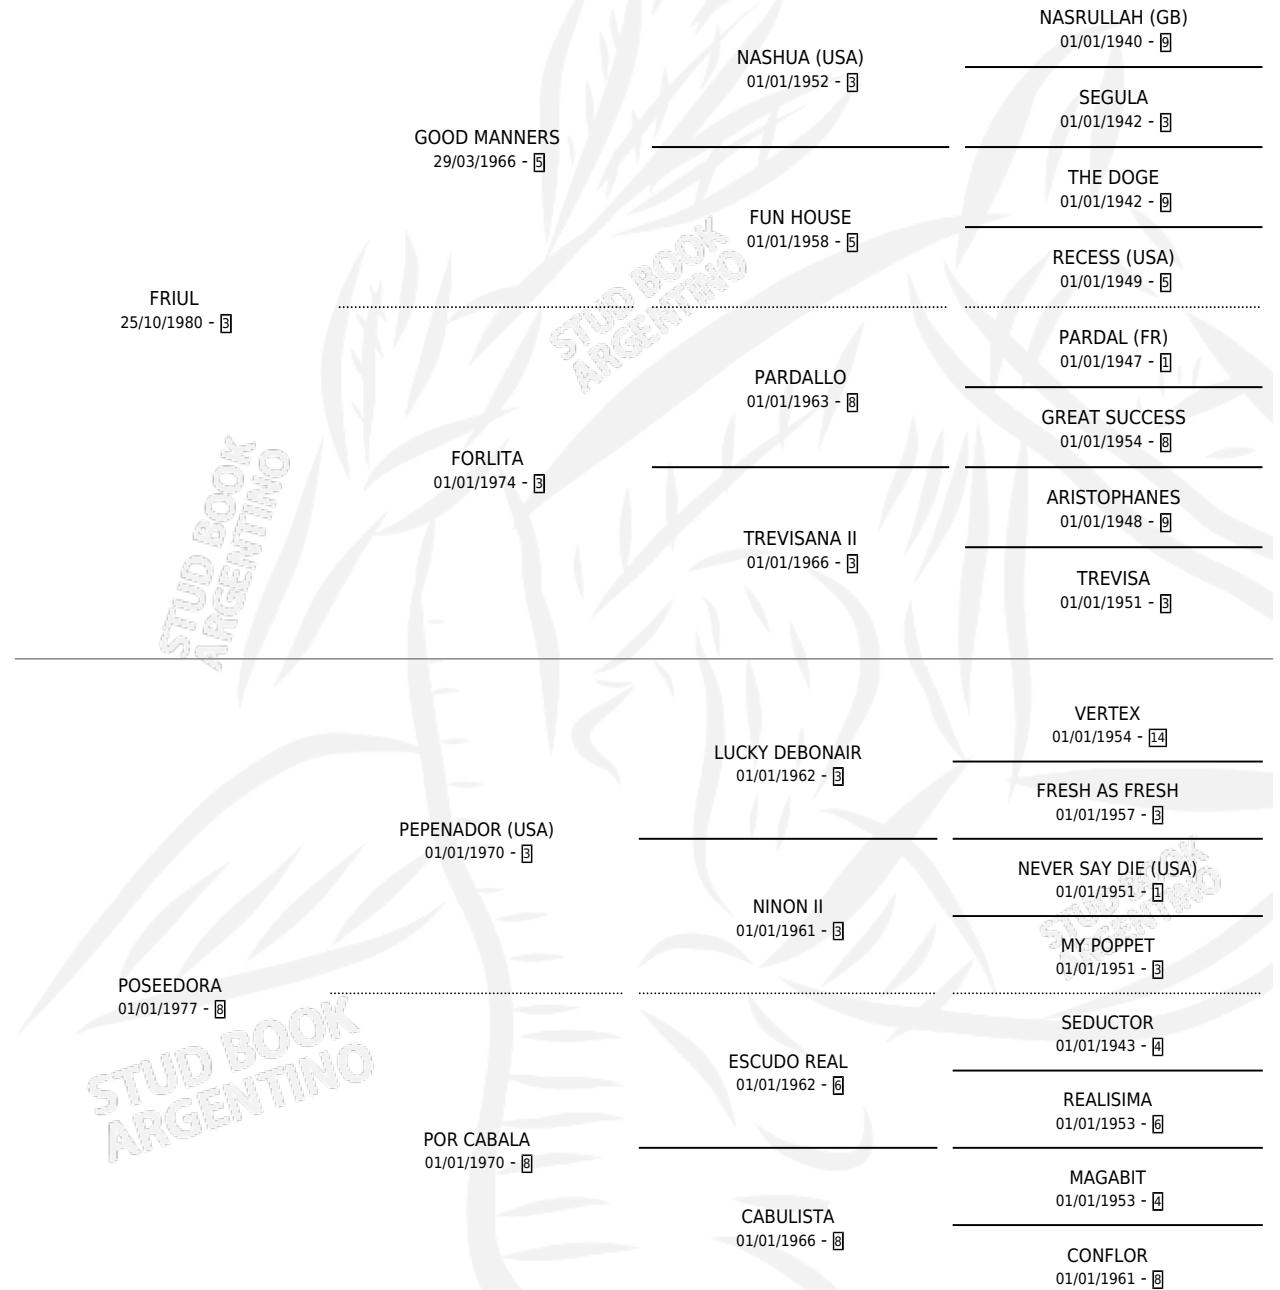

CREDITICIA

por **FRIUL** y **POSEEDORA** por **PEPENADOR (USA)**

Argentina · Hembra · Zaino · SP · 09/10/1992
Familia 8-i · Volumen 34

ESTADO

TIPIFICACIÓN SANGUÍNEA	X
TIPIFICACIÓN POR ADN	X
PASAPORTE	X
IDENTIFICACIÓN POR MICROCHIP	X
REPRODUCTOR	X

Lugar de nacimiento: Mis Marias

Criador: Sin dato

PEDIGREE

CREDITICIA

Datos oficiales del Stud Book Argentino

Documento generado el 12/05/2026

studbook.org.ar