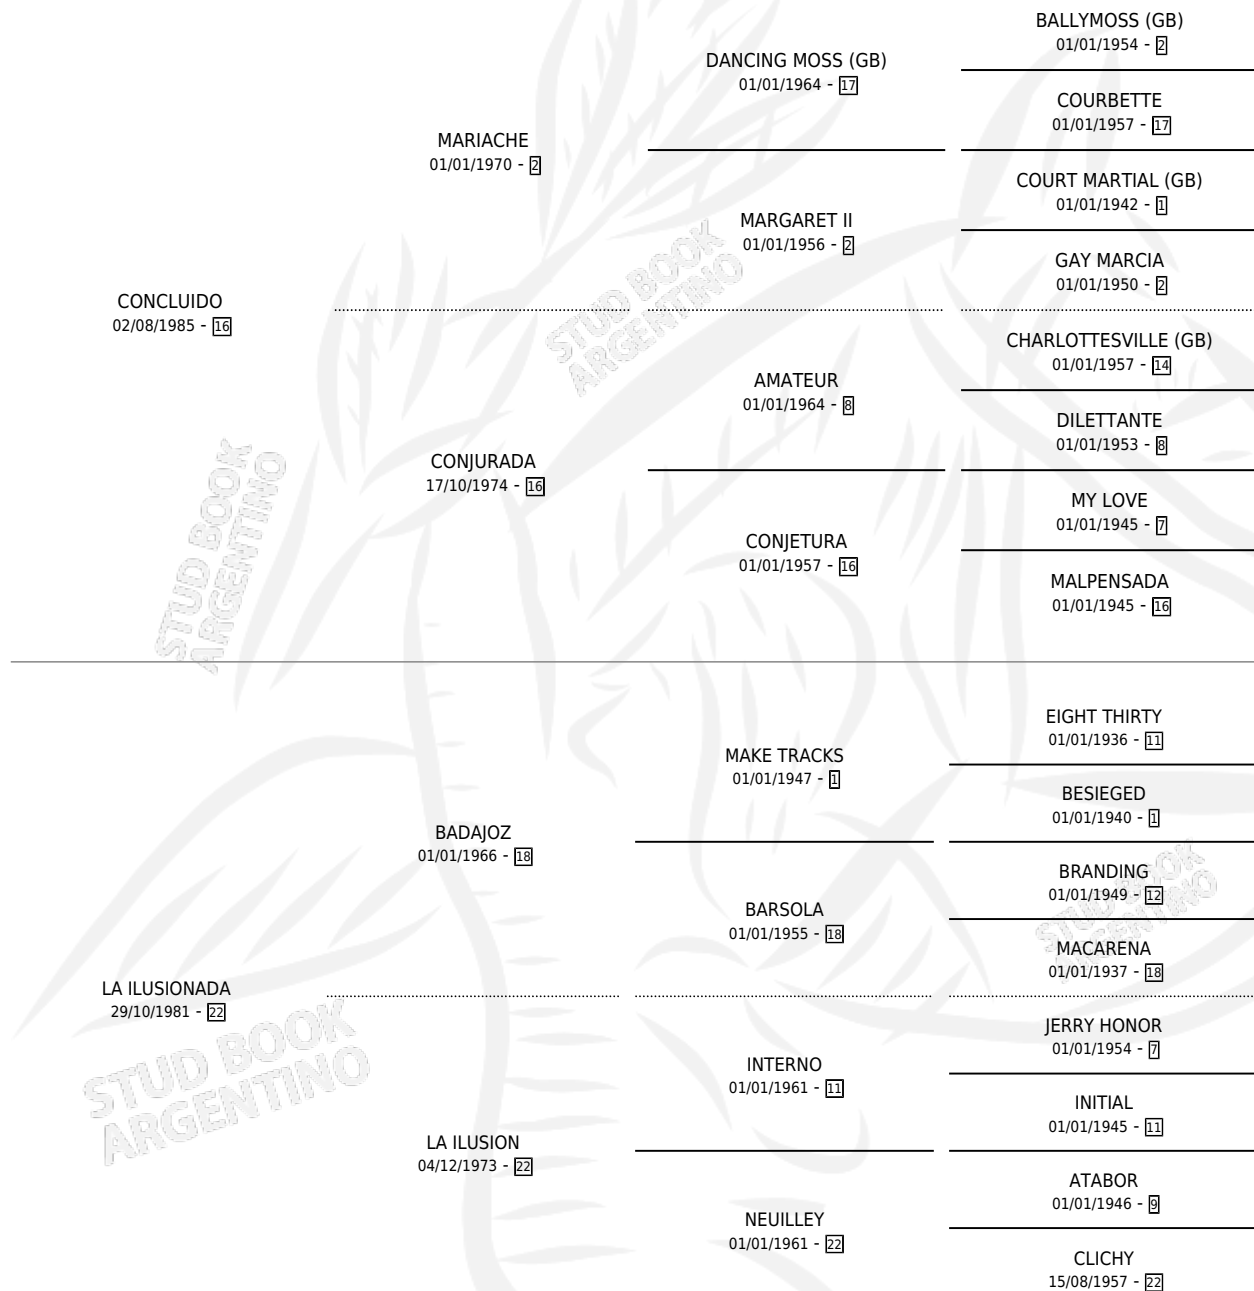

EL JULIAN

por **CONCLUIDO** y **LA ILUSIONADA** por **BADAJOZ**

Argentina · Macho · Zaino · SP · 16/08/1992
Familia 22-d · Volumen 34

ESTADO

TIPIFICACIÓN SANGUÍNEA	X
TIPIFICACIÓN POR ADN	X
PASAPORTE	X
IDENTIFICACIÓN POR MICROCHIP	X
REPRODUCTOR	X

Lugar de nacimiento: Campo particular

Criador: Sin dato

PEDIGREE

CAMPAÑA

Solo carreras oficiales de Argentina

POR EDAD

EDAD	CC	1°	2°	3°	4°	5°	NP	CLC	CLG	CLCG1	CLGG1	IMPORTE	GANANCIA / CC
5 AÑOS	4	1	0	0	0	0	3	0	0	0	0	\$4,600	\$1,150
6 AÑOS	8	2	1	1	1	1	2	0	0	0	0	\$10,176	\$1,272
TOTALES	12	3	1	1	1	1	5	0	0	0	0	\$14,776	\$1,231
%		25.0%	8.3%	8.3%	8.3%	8.3%	41.7%	0.0%	0.0%	0.0%	0.0%		

Ganador de 3 carreras en Palermo - \$14,776, a los 5 y 6 años.

POR DISTANCIA

HIPODROMO	CC	1°	2°	3°	4°	5°	NP	CLC	CLG	CLCG1	CLGG1	IMPORTE
PALERMO	12	3	1	1	1	1	5	0	0	0	0	\$14,776
1000 MTS	11	3	1	1	1	1	4	0	0	0	0	\$14,776
1200 MTS	1	0	0	0	0	0	1	0	0	0	0	\$0