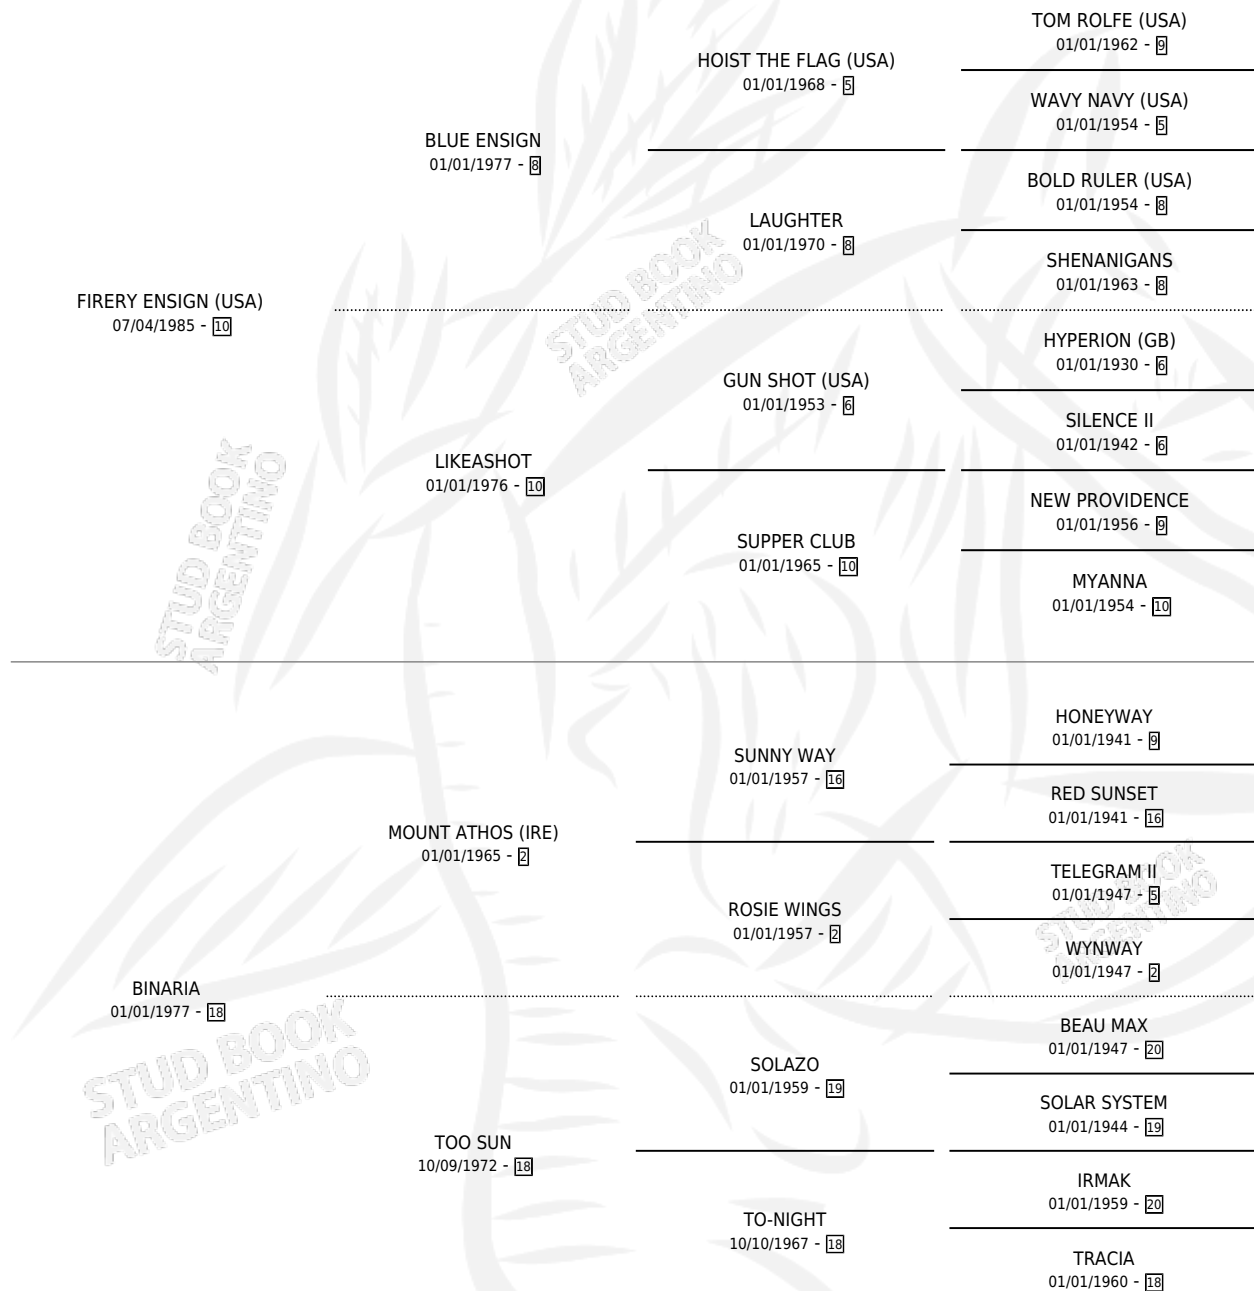

LAPTOP

por **FIRERY ENSIGN (USA)** y **BINARIA** por **MOUNT ATHOS (IRE)**

Argentina · Macho · Zaino o Tordillo · SP · 12/09/1992
Familia 18-a · Volumen 34

ESTADO

TIPIFICACIÓN SANGUÍNEA	X
TIPIFICACIÓN POR ADN	X
PASAPORTE	X
IDENTIFICACIÓN POR MICROCHIP	X
REPRODUCTOR	X

Lugar de nacimiento: Ojo de Agua

Criador: Sin dato

PEDIGREE

LAPTOP

Datos oficiales del Stud Book Argentino

Documento generado el 28/04/2026

studbook.org.ar