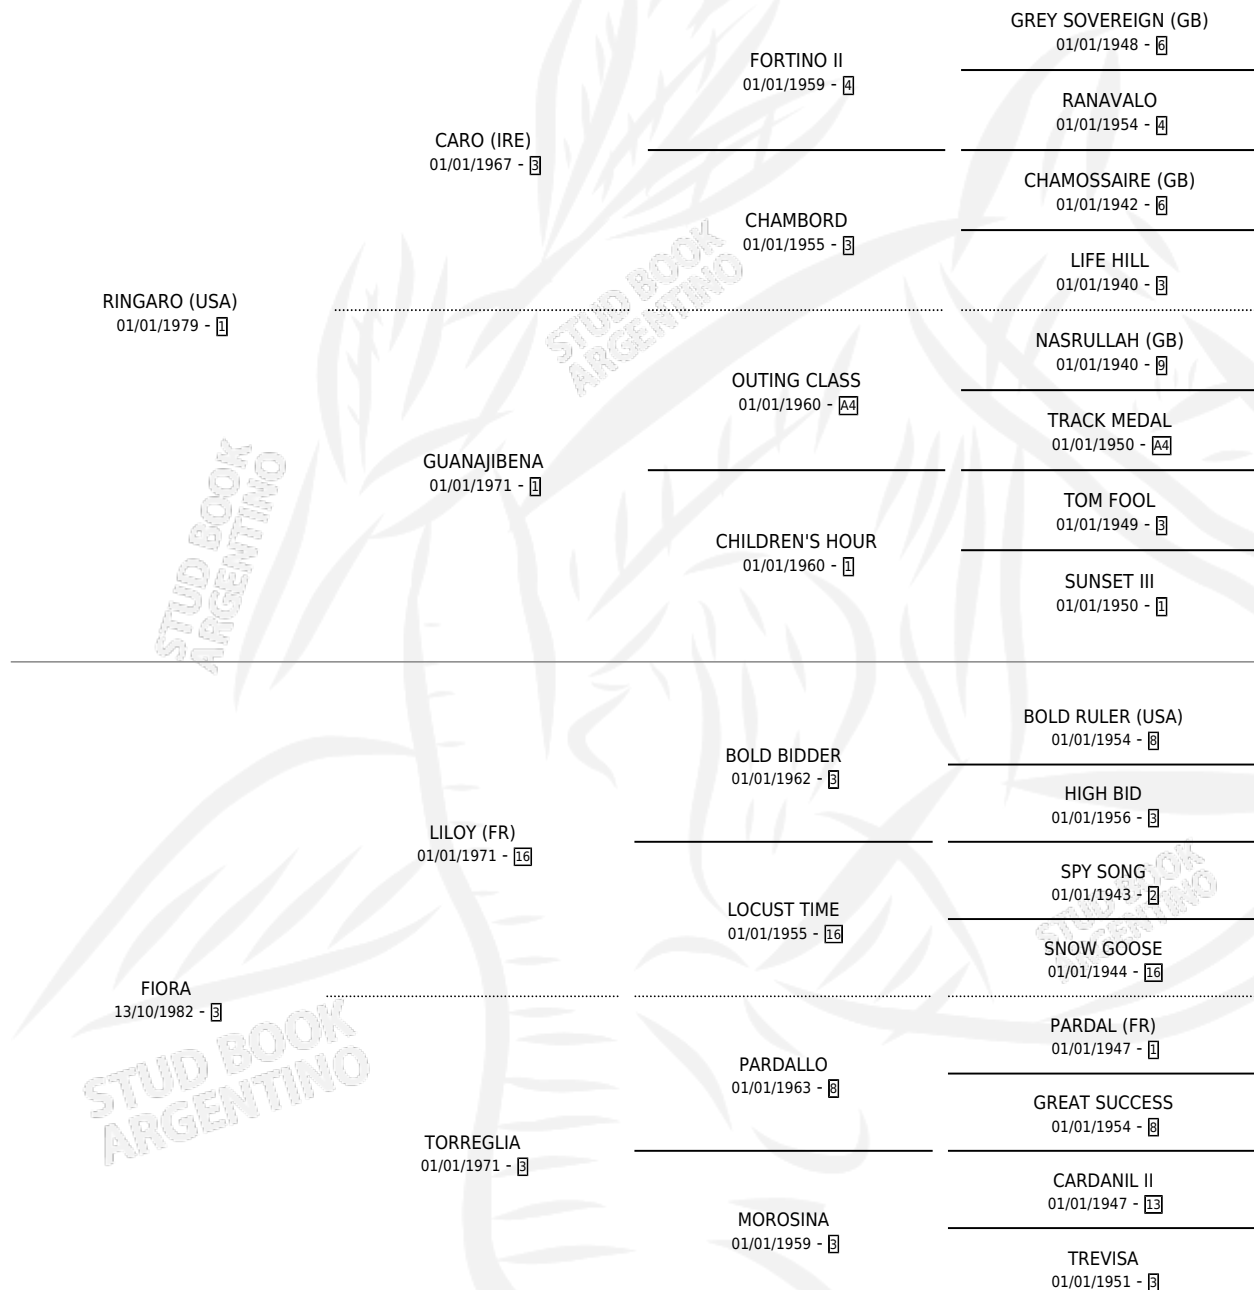

FIORICELLA

por RINGARO (USA) y FIORA por LILOY (FR)

Argentina · Hembra · Tordillo · SP · 18/09/1992
Familia 3-b · Volumen 34

ESTADO

TIPIFICACIÓN SANGUÍNEA	✓
TIPIFICACIÓN POR ADN	X
PASAPORTE	X
IDENTIFICACIÓN POR MICROCHIP	X
REPRODUCTOR	✓

Lugar de nacimiento: Ojo de Agua

Criador: Sin dato

~

HIJOS

	MACHOS	HEMBRAS
4 NACIERON	2	2
1 CORRIERON	0	1

SIN ACTUACIONES

PEDIGREE

CAMPAÑA

Solo carreras oficiales de Argentina

POR EDAD

EDAD	CC	1°	2°	3°	4°	5°	NP	CLC	CLG	CLCG1	CLGG1	IMPORTE	GANANCIA / CC
2 AÑOS	1	0	0	0	0	0	1	0	0	0	0	\$0	\$0
3 AÑOS	2	0	0	0	0	1	1	0	0	0	0	\$0	\$0
4 AÑOS	2	1	0	1	0	0	0	0	0	0	0	\$5,550	\$2,775
TOTALES	5	1	0	1	0	1	2	0	0	0	0	\$5,550	\$1,110
%		20.0%	0.0%	20.0%	0.0%	20.0%	40.0%	0.0%	0.0%	0.0%	0.0%		