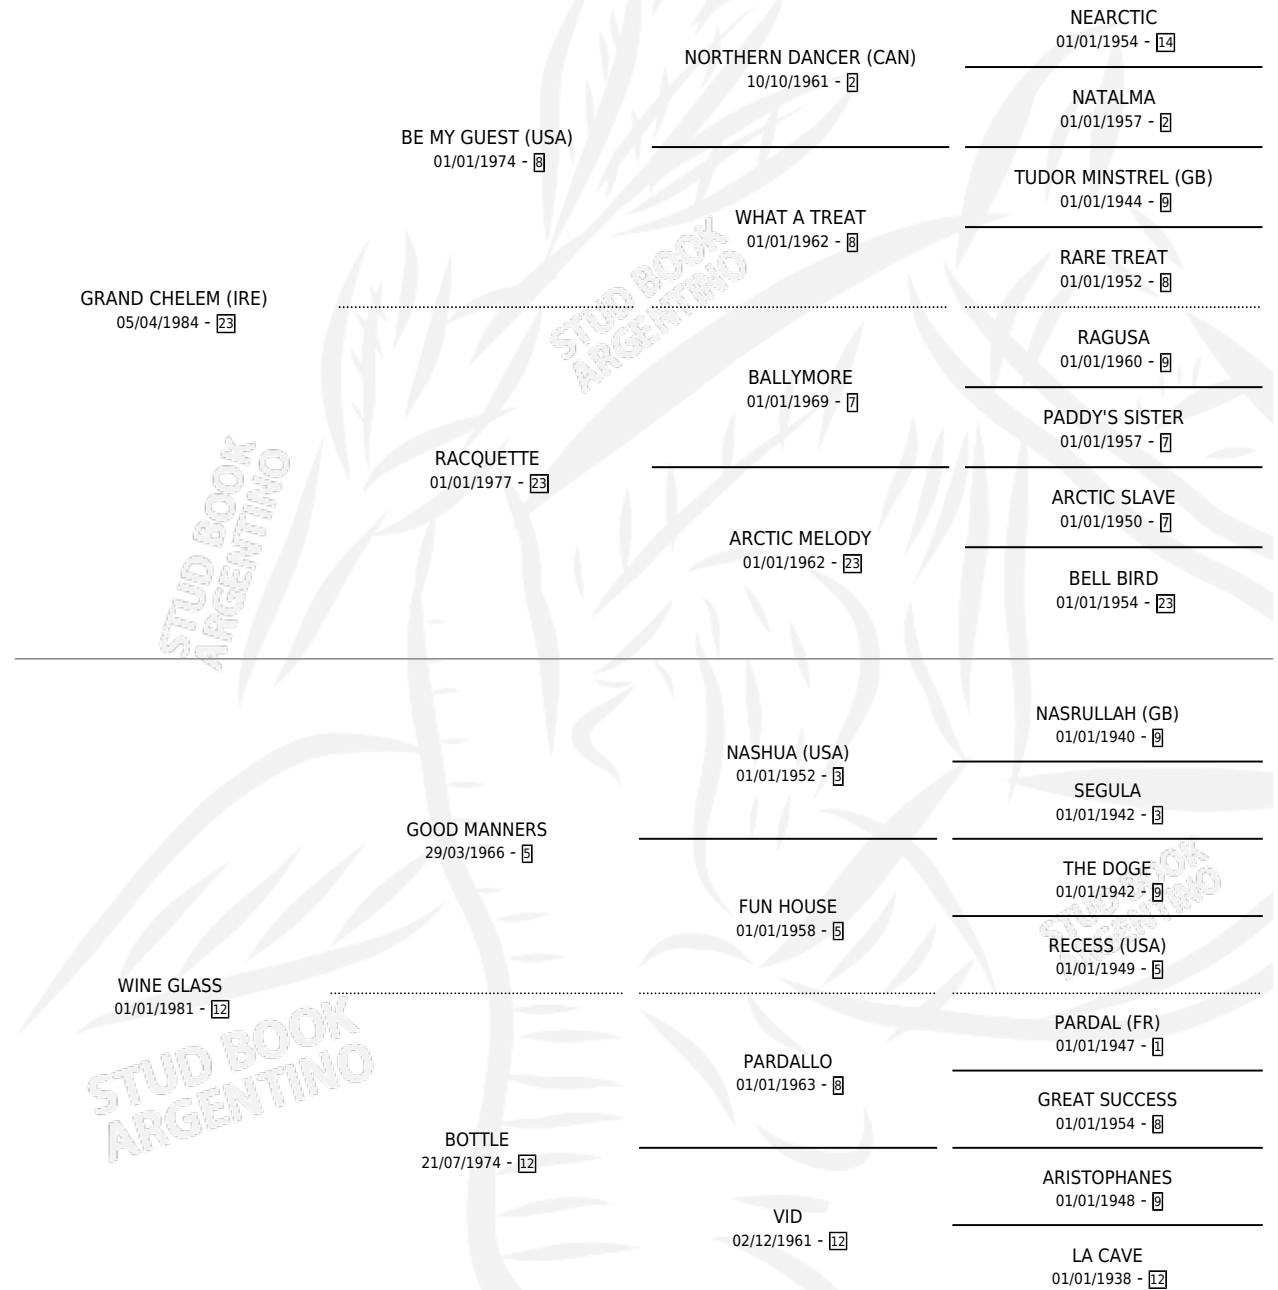

# PETILLANT

por **GRAND CHELEM (IRE)** y **WINE GLASS** por **GOOD MANNERS**

Argentina · Macho · Alazan · SP · 20/09/1992  
Familia 12-d · Volumen 34

## ESTADO

TIPIFICACIÓN SANGUÍNEA	X
TIPIFICACIÓN POR ADN	X
PASAPORTE	X
IDENTIFICACIÓN POR MICROCHIP	X
REPRODUCTOR	X

**Lugar de nacimiento:** Ojo de Agua

**Criador:** Sin dato

## PEDIGREE