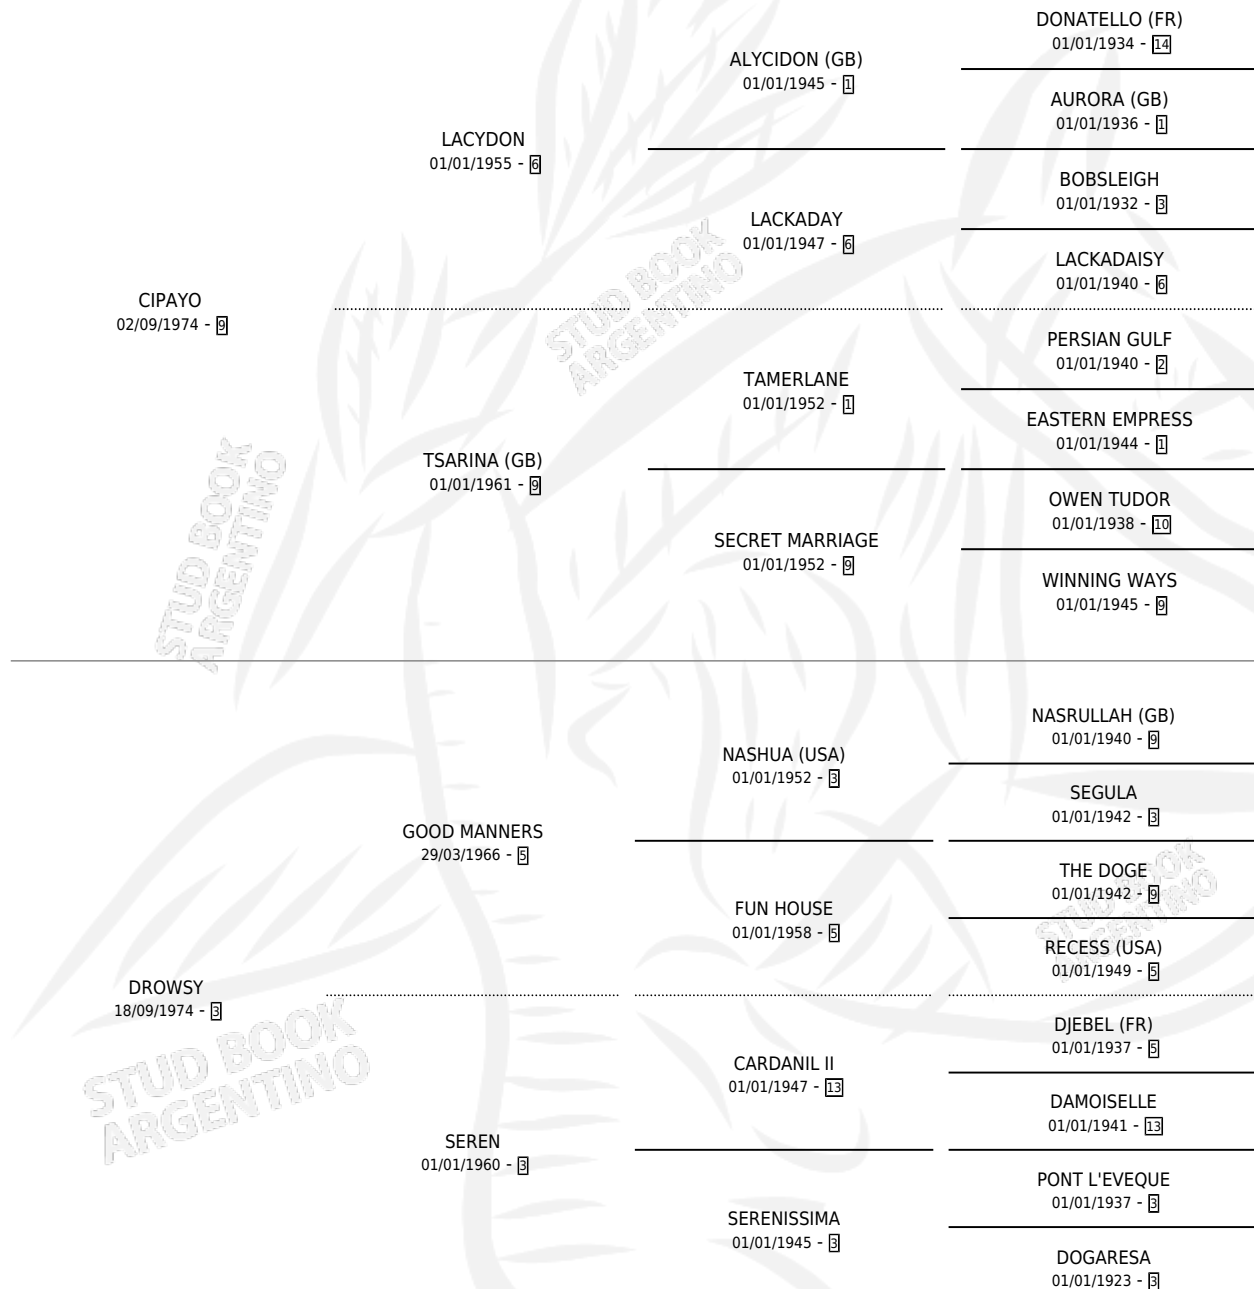

DROWSY DREAM

por CIPAYO y DROWSY por GOOD MANNERS

Argentina · Hembra · Alazan Tostado · SP · 21/09/1992
Familia 3-b · Volumen 34

ESTADO

TIPIFICACIÓN SANGUÍNEA	✓
TIPIFICACIÓN POR ADN	X
PASAPORTE	X
IDENTIFICACIÓN POR MICROCHIP	X
REPRODUCTOR	✓

Lugar de nacimiento: Ojo de Agua

Criador: Sin dato

~

HIJOS

	MACHOS	HEMBRAS
4 NACIERON	2	2
1 CORRIERON	0	1
1 GANARON	0	1
0 GANADORES CL	0 GANADORES GR	0 GANADORES G1

PEDIGREE