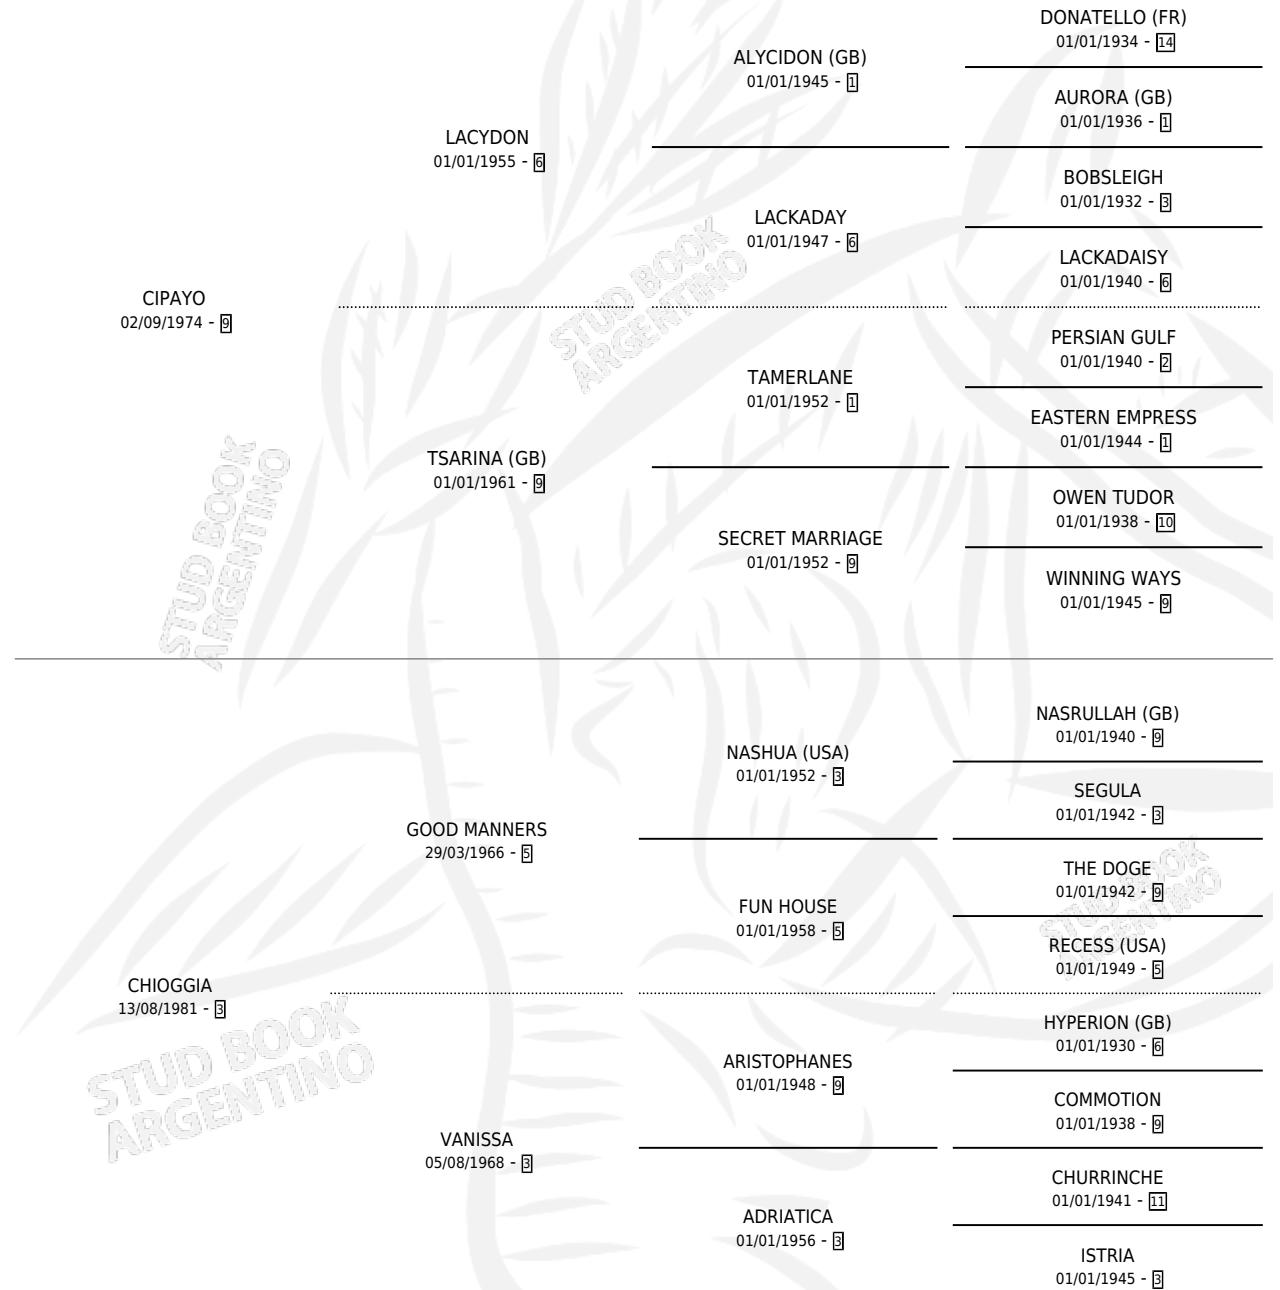

IL GIGANTE

por CIPAYO y CHIOGGIA por GOOD MANNERS

Argentina · Macho · Alazan · SP · 04/10/1992
Familia 3-b · Volumen 34

ESTADO

TIPIFICACIÓN SANGUÍNEA	✓
TIPIFICACIÓN POR ADN	X
PASAPORTE	X
IDENTIFICACIÓN POR MICROCHIP	X
REPRODUCTOR	X

Lugar de nacimiento: Ojo de Agua

Criador: Sin dato

PEDIGREE

EXPORTACIÓN / IMPORTACIÓN

FECHA	MOVIMIENTO	PAÍS
01/03/1999	IMPORTADO	ESTADOS UNIDOS
03/04/1996	EXPORTADO	ESTADOS UNIDOS

~

CAMPAÑA

Solo carreras oficiales de Argentina