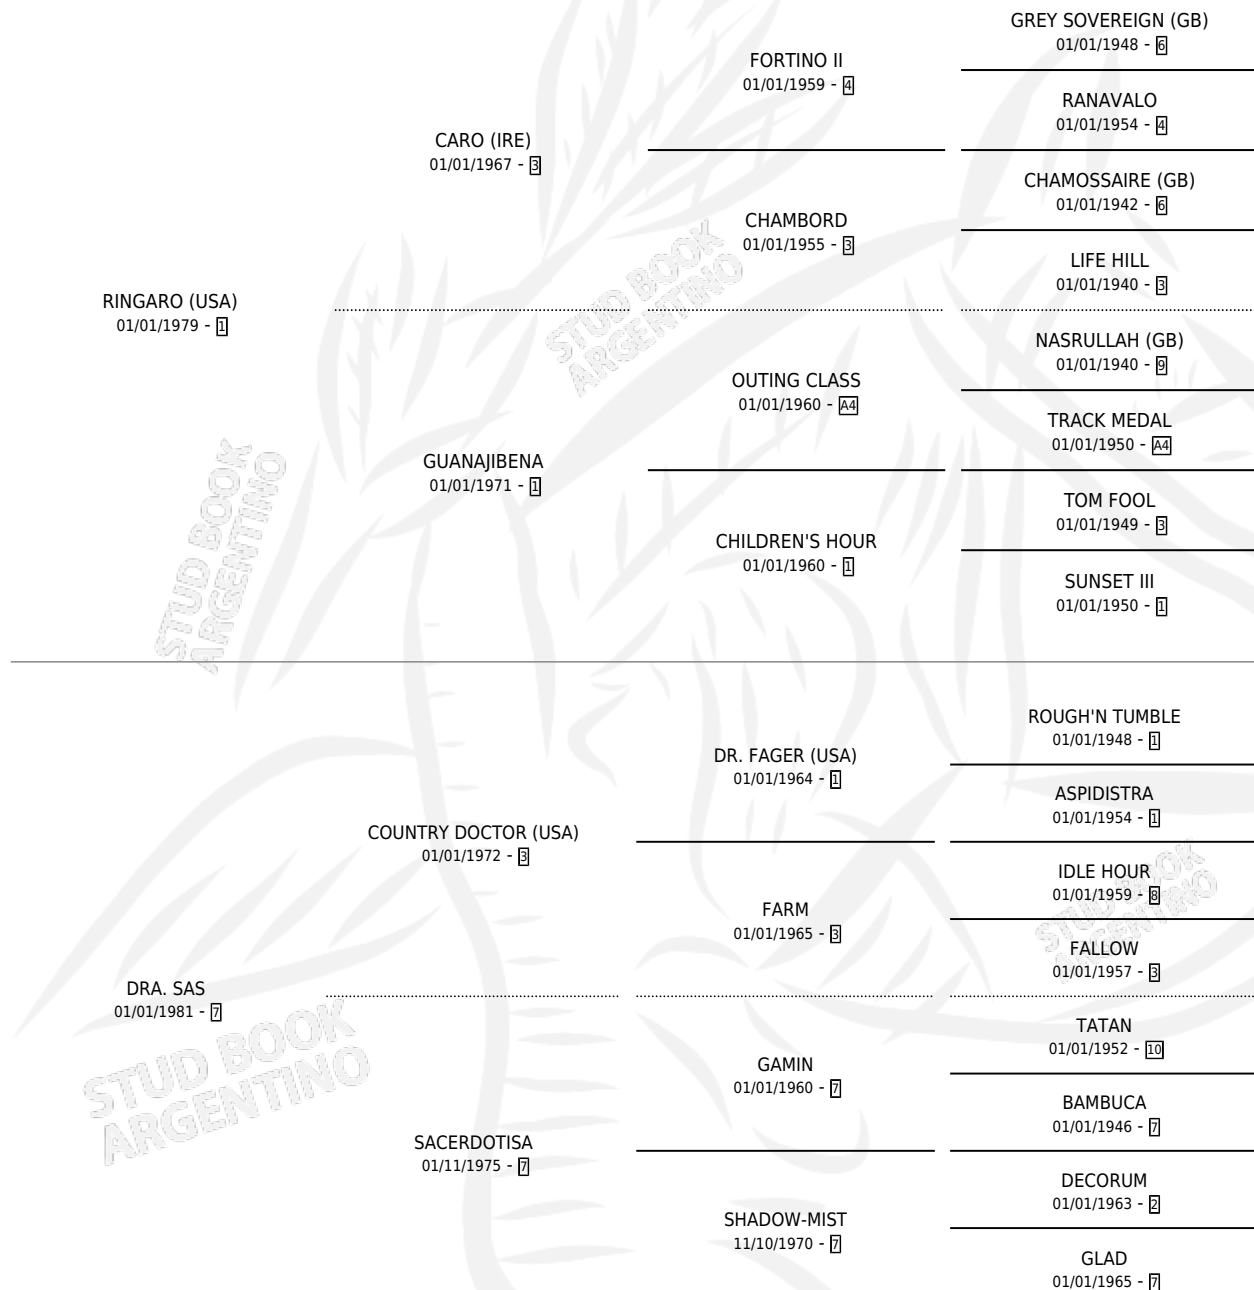

DISNEYLAND

por RINGARO (USA) y DRA. SAS por COUNTRY DOCTOR (USA)

Argentina · Hembra · Zaino Doradillo · SP · 19/09/1992
Familia 7 · Volumen 34

ESTADO

TIPIFICACIÓN SANGUÍNEA	✓
TIPIFICACIÓN POR ADN	✓
PASAPORTE	X
IDENTIFICACIÓN POR MICROCHIP	X
REPRODUCTOR	✓

Lugar de nacimiento: Santa Maria De Araras
Criador: Santa Maria De Araras

~

HIJOS

	MACHOS	HEMBRAS
7 NACIERON	3	4
5 CORRIERON	3	2
4 GANARON	3	1

1 GANADORES CL	1 GANADORES GR	1 GANADORES G1

PEDIGREE