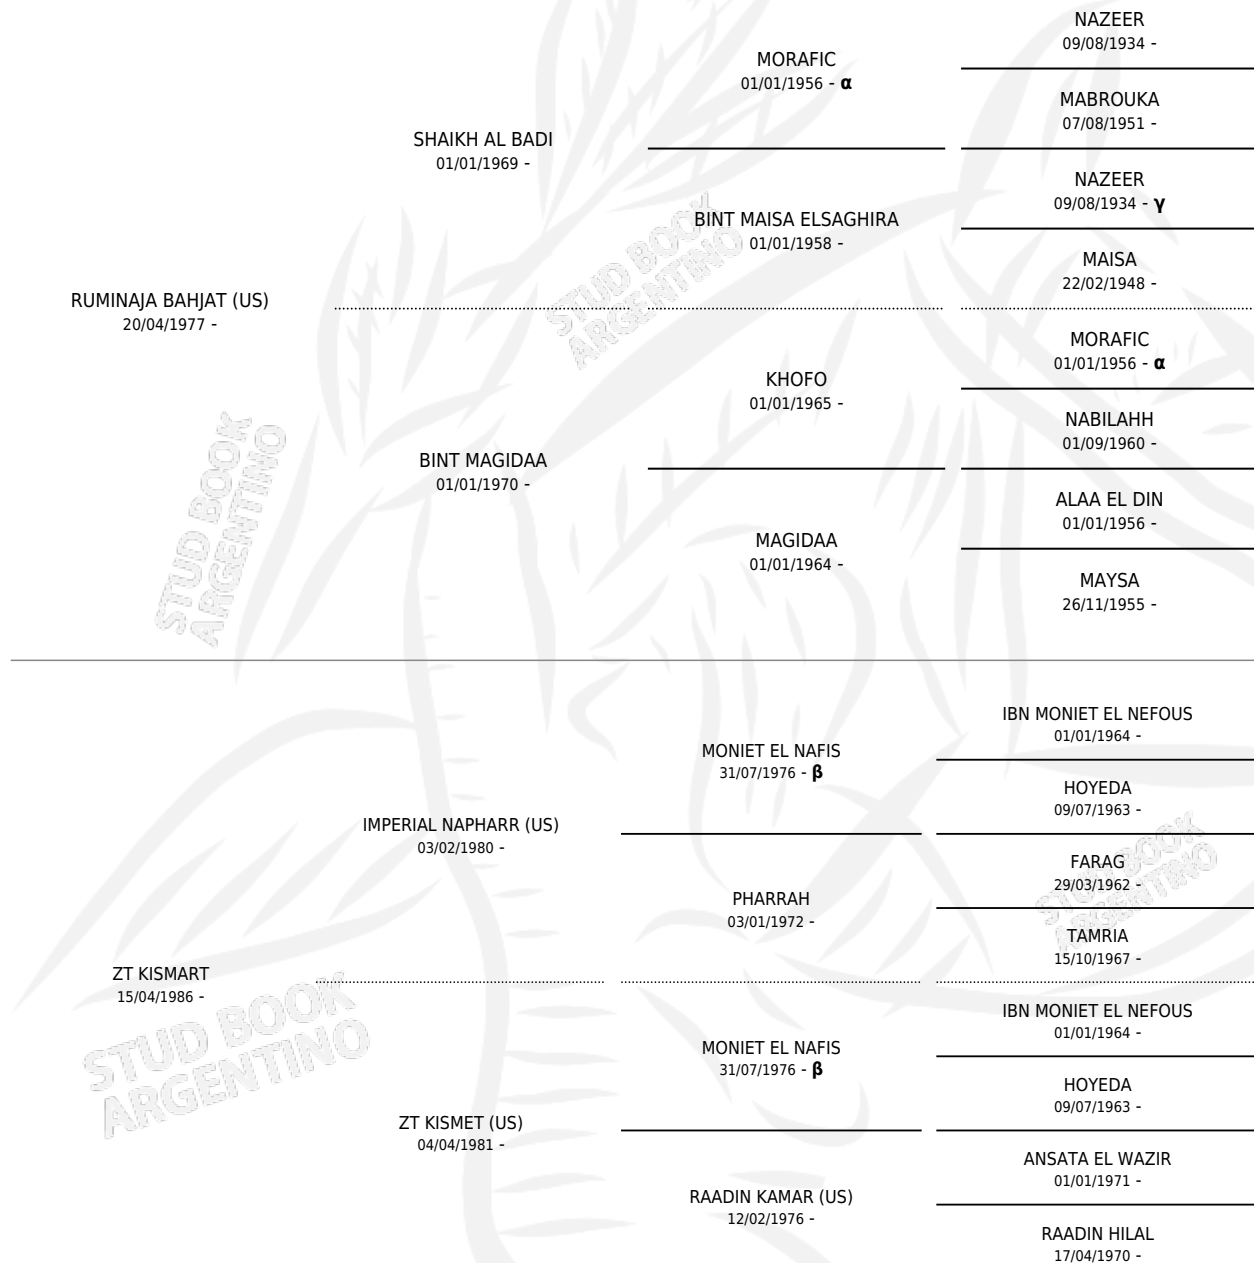

# ZT BISMART

por RUMINAJA BAHJAT (US) y ZT KISMART por IMPERIAL NAPHARR (US)

Argentina · Macho · Alazan o Tordillo · AP · 30/09/1992  
Familia · Volumen 34

## ESTADO

TIPIFICACIÓN SANGUÍNEA	X
TIPIFICACIÓN POR ADN	X
PASAPORTE	X
IDENTIFICACIÓN POR MICROCHIP	X
REPRODUCTOR	X

**Lugar de nacimiento:** El Atalaya

**Criador:** El Atalaya

## PEDIGREE

INBREEDING :  $\alpha, \beta, \gamma$