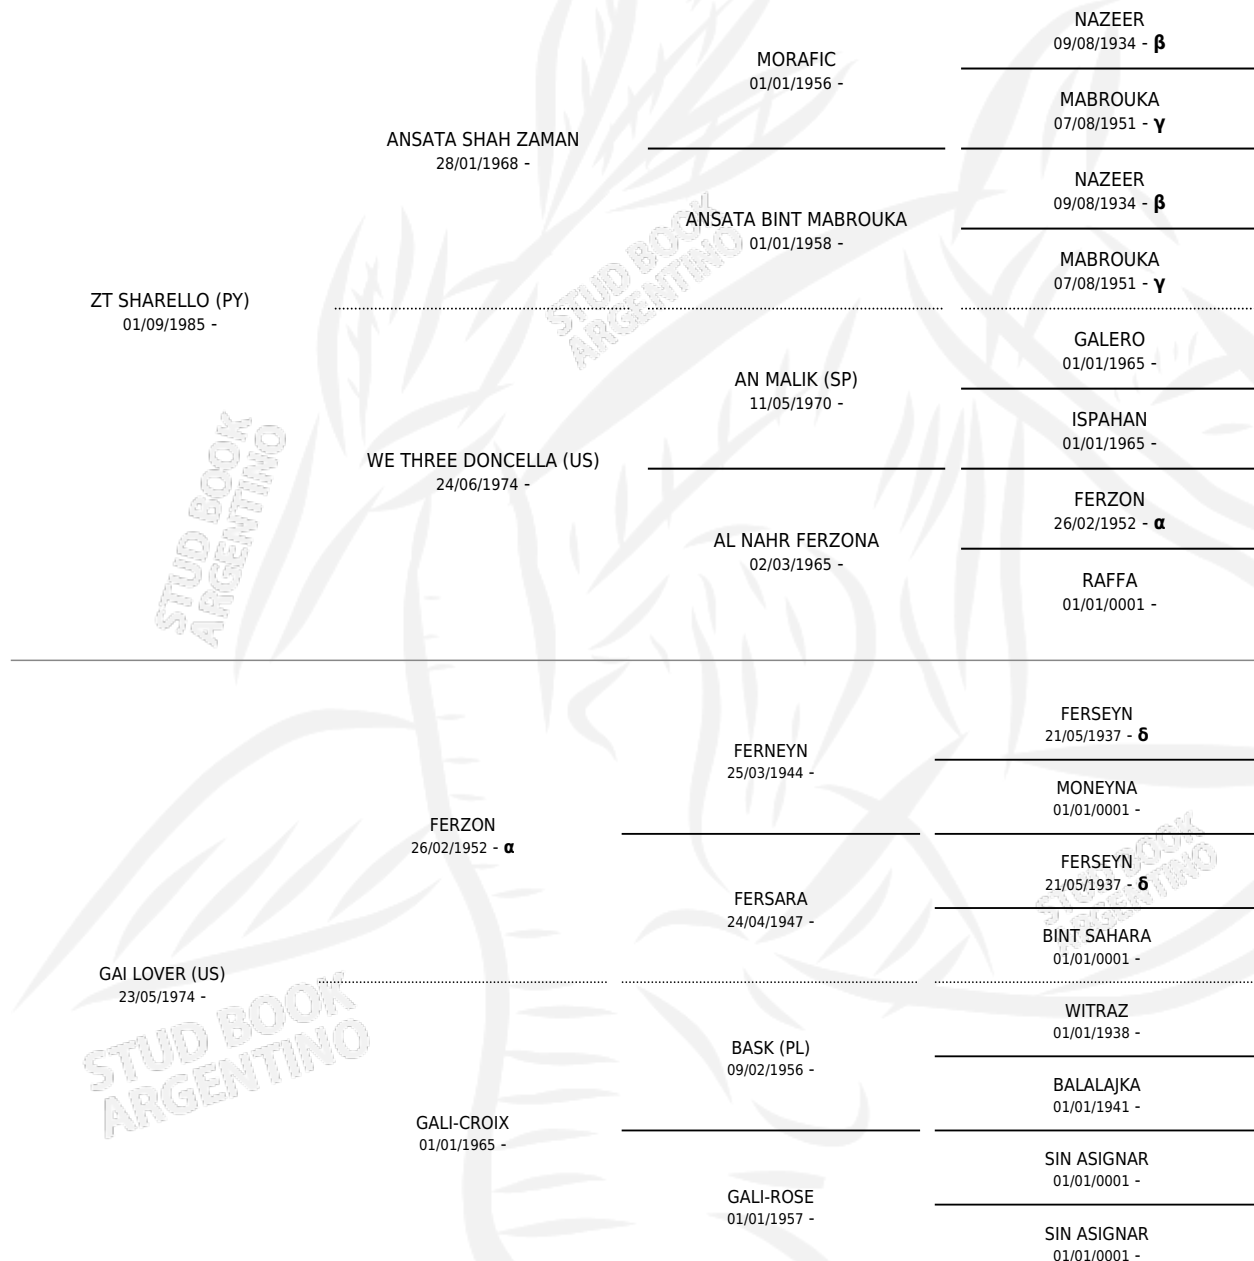

## PEDIGREE

Argentina · Macho · Tordillo · AP · 22/09/1992  
Familia · Volumen 34

### ESTADO

TIPIFICACIÓN SANGUÍNEA	✓
TIPIFICACIÓN POR ADN	X
PASAPORTE	X
IDENTIFICACIÓN POR MICROCHIP	X
REPRODUCTOR	X

**Lugar de nacimiento:** El Atalaya  
**Criador:** El Atalaya

INBREEDING :  $\alpha, \beta, \gamma, \delta$