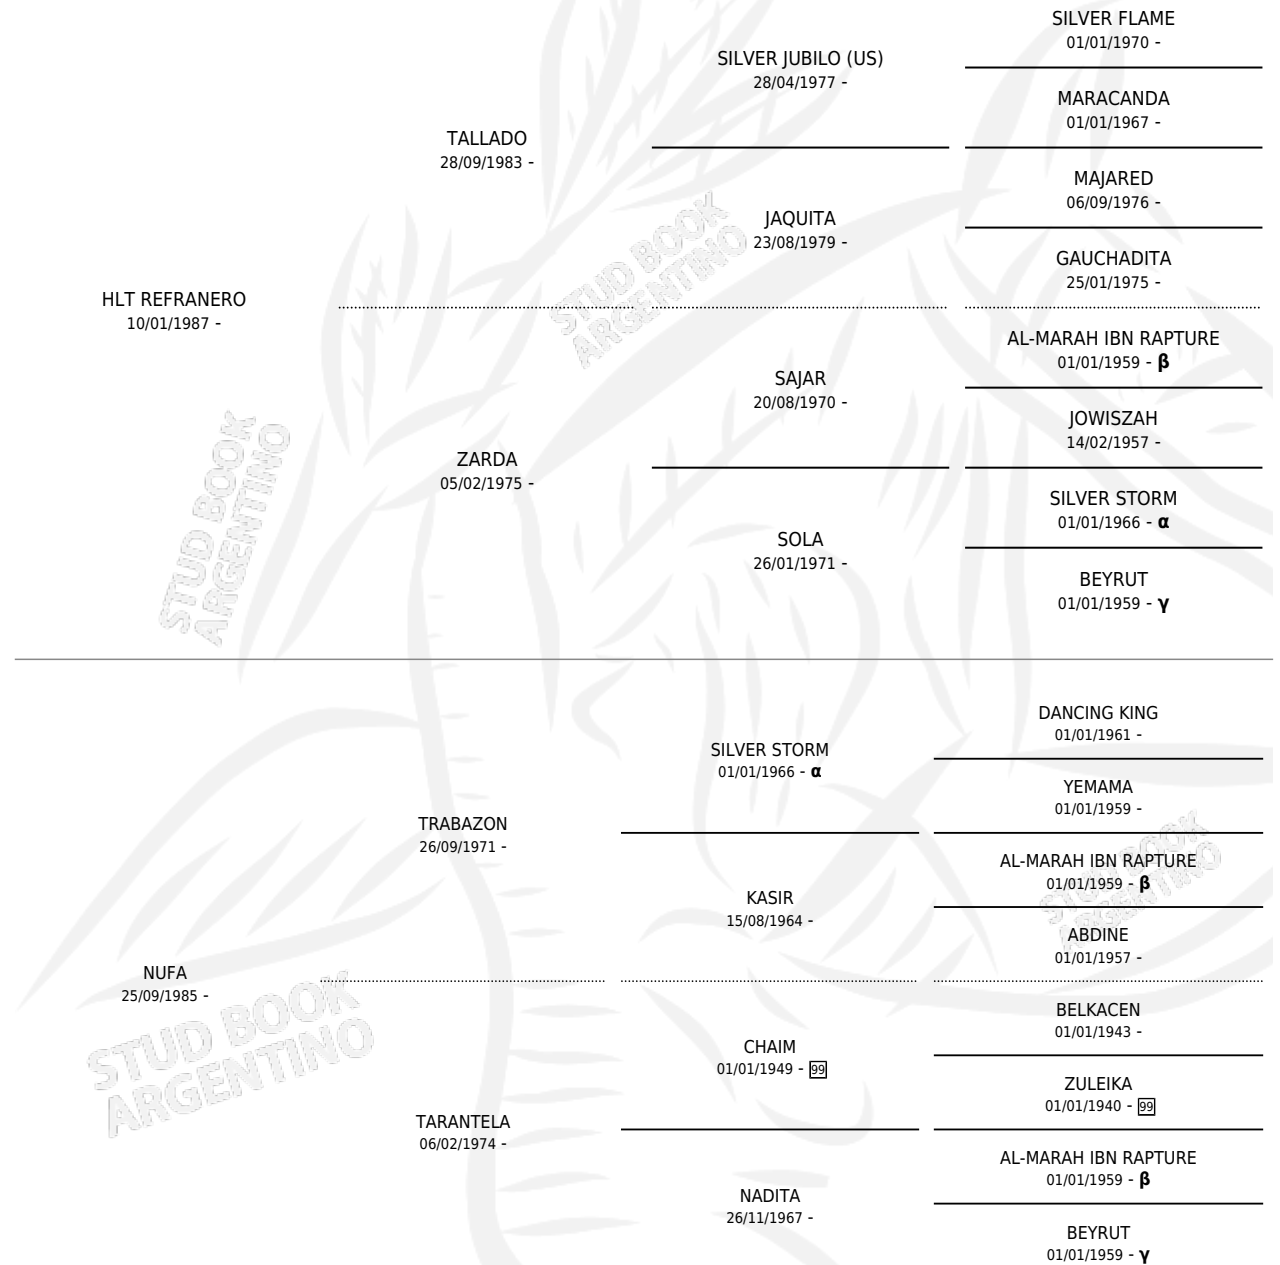

MUFADITA

por HLT REFRANERO y NUFA por TRABAZON

Argentina · Hembra · Tordillo · AP · 13/10/1992
Familia · Volumen 34

ESTADO

TIPIFICACIÓN SANGUÍNEA	✓
TIPIFICACIÓN POR ADN	X
PASAPORTE	X
IDENTIFICACIÓN POR MICROCHIP	X
REPRODUCTOR	✓

Lugar de nacimiento: Rio Alto

Criador: Sin dato

~

HIJOS

	MACHOS	HEMBRAS
2 NACIERON	2	0
SIN ACTUACIONES		

PEDIGREE

INBREEDING : α, β, γ