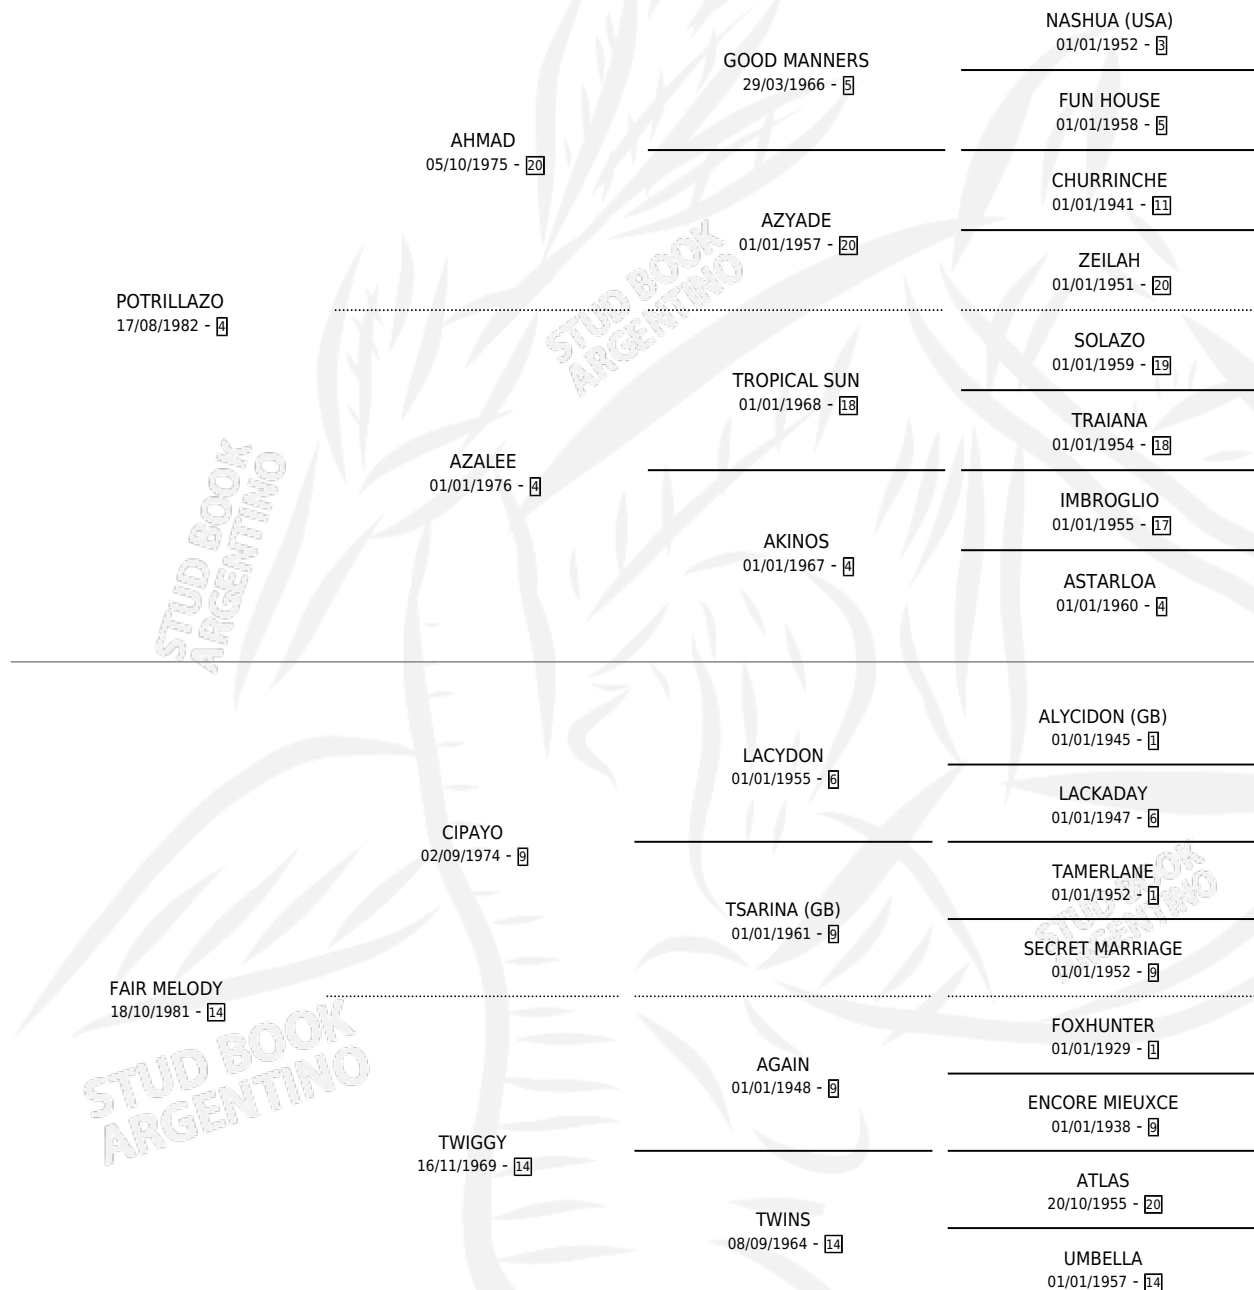

POTRIMEL

por **POTRILLAZO** y **FAIR MELODY** por **CIPAYO**

Argentina · Hembra · Zaino · SP · 10/10/1992
Familia 14-c · Volumen 34

ESTADO

TIPIFICACIÓN SANGUÍNEA	✓
TIPIFICACIÓN POR ADN	✓
PASAPORTE	X
IDENTIFICACIÓN POR MICROCHIP	X
REPRODUCTOR	✓

Lugar de nacimiento: La Madrugada

Criador: La Madrugada

~

HIJOS

	MACHOS	HEMBRAS
12 NACIERON	4	8
9 CORRIERON	2	7
2 GANARON	0	2
0 GANADORES CL	0 GANADORES GR	0 GANADORES G1

PEDIGREE

CAMPAÑA

Solo carreras oficiales de Argentina