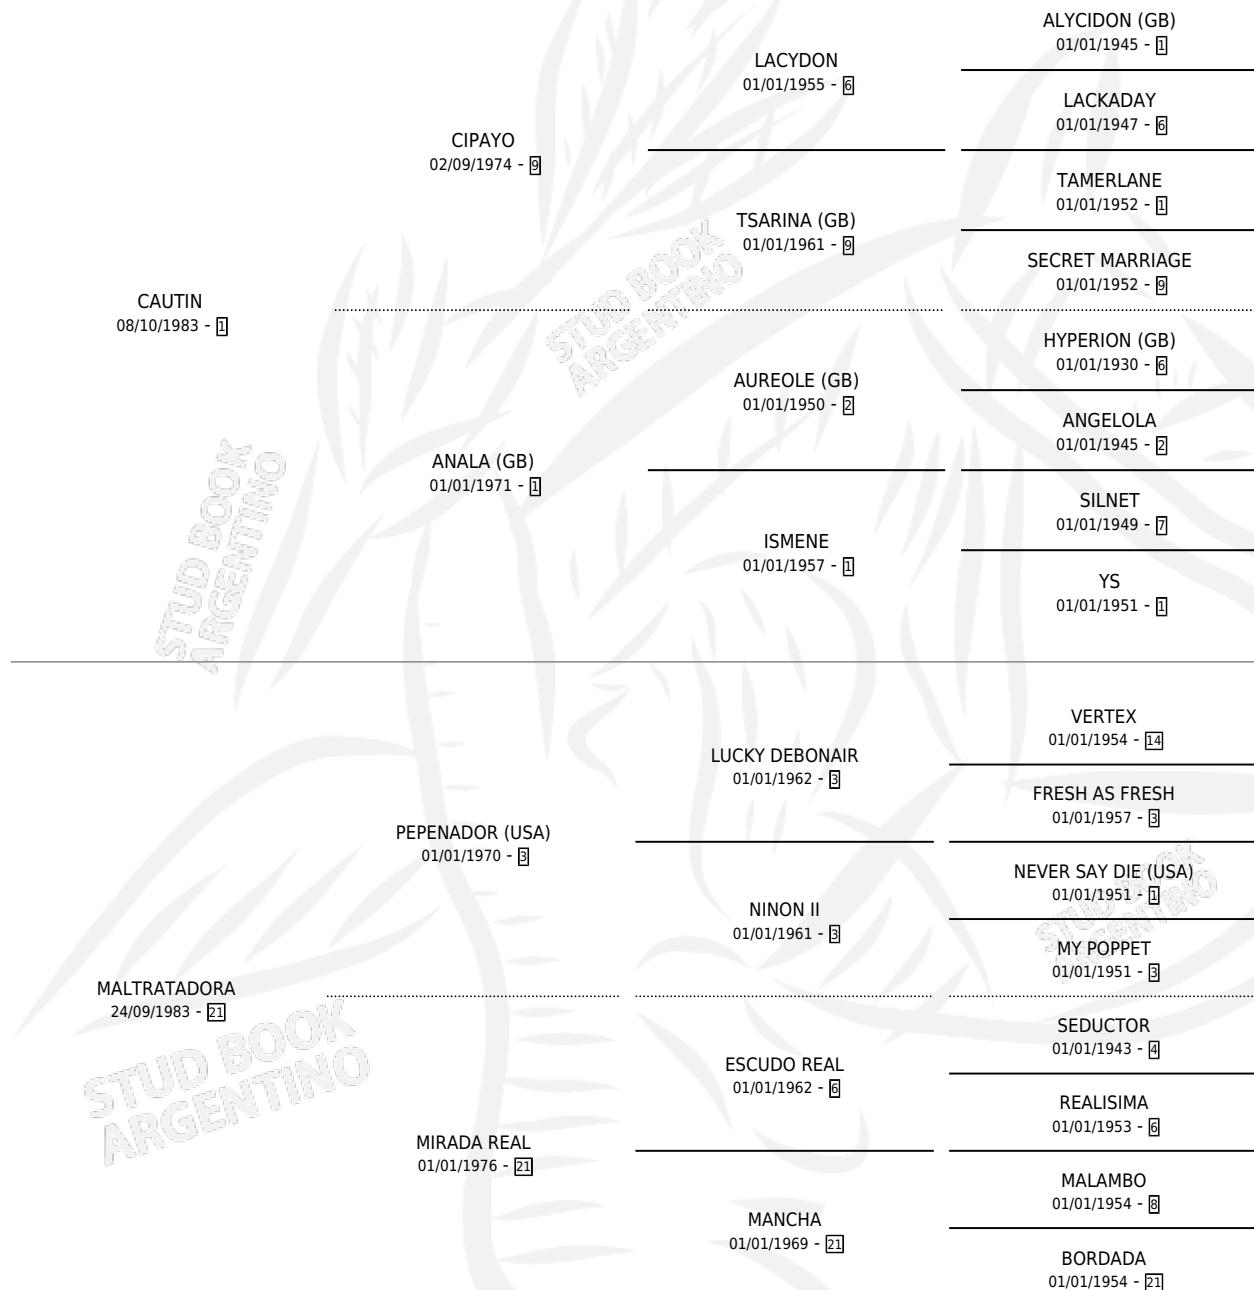

DORTIN

por CAUTIN y MALTRATADORA por PEPENADOR (USA)

Argentina · Hembra · Zaino · SP · 28/09/1992
Familia 21 · Volumen 34

ESTADO

TIPIFICACIÓN SANGUÍNEA	X
TIPIFICACIÓN POR ADN	X
PASAPORTE	X
IDENTIFICACIÓN POR MICROCHIP	X
REPRODUCTOR	X

Lugar de nacimiento: La Madrugada

Criador: La Madrugada

PEDIGREE

DORTIN

Datos oficiales del Stud Book Argentino

Documento generado el 04/05/2026

studbook.org.ar