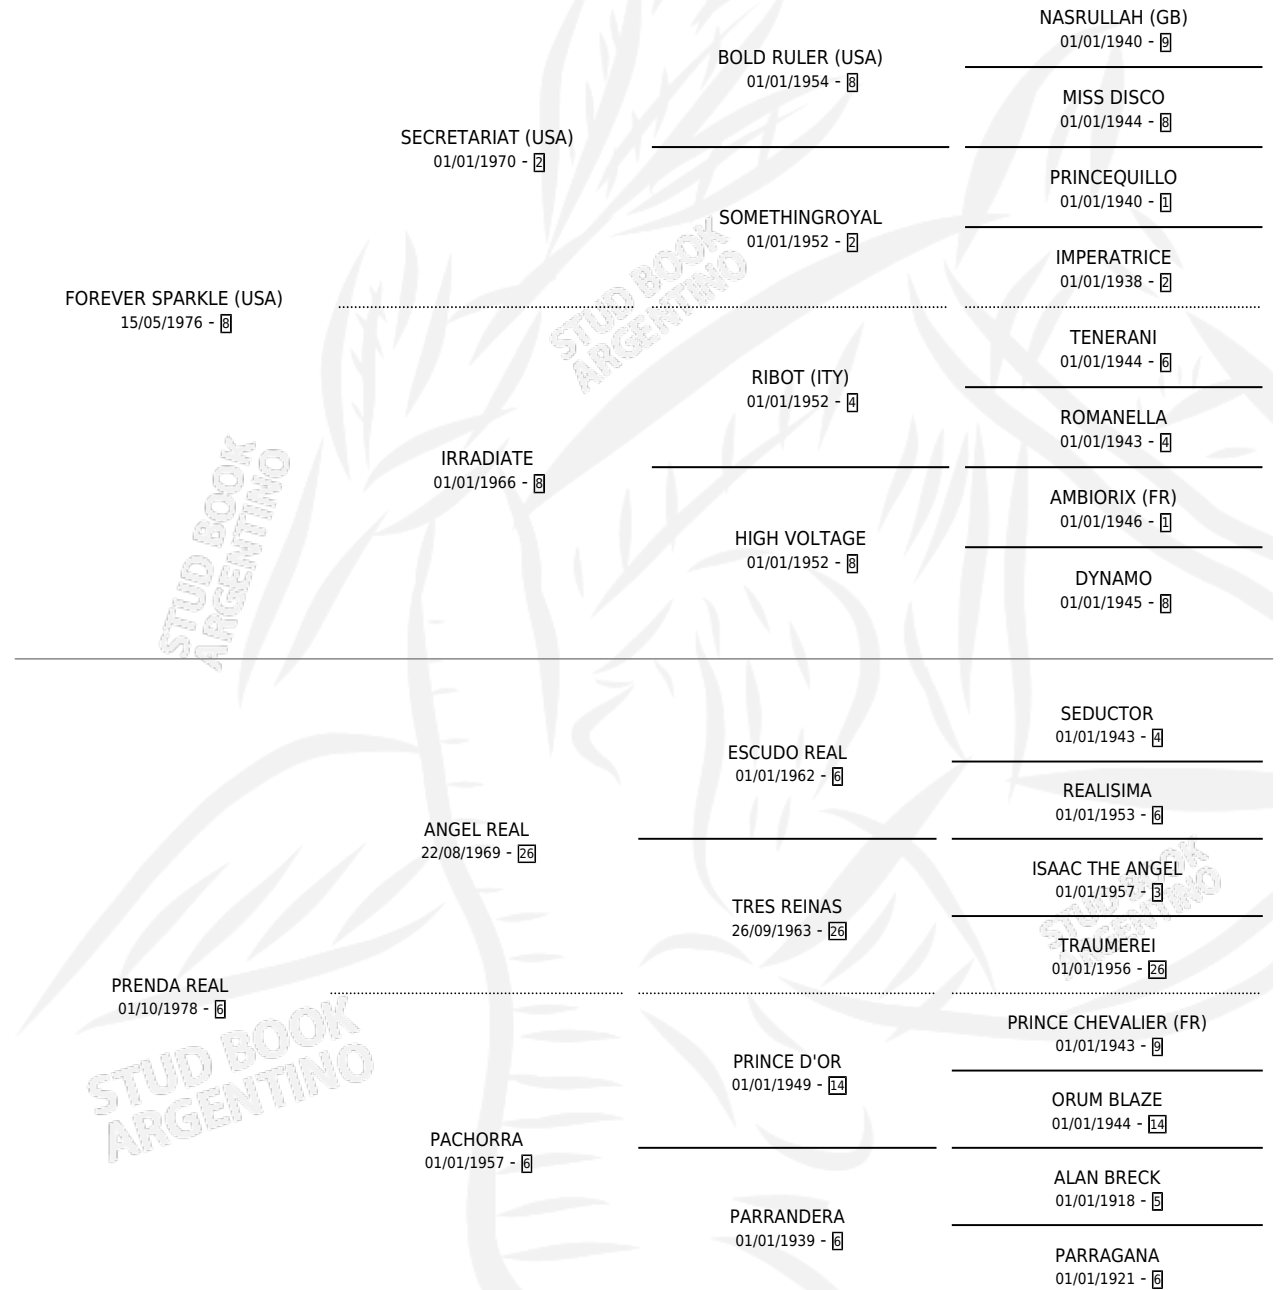

FRAILESCO

por **FOREVER SPARKLE (USA)** y **PRENDA REAL** por **ANGEL REAL**

Argentina · Macho · Tordillo · SP · 17/10/1992
Familia 6-a · Volumen 34

ESTADO

| | |
|------------------------------|---|
| TIPIFICACIÓN SANGUÍNEA | X |
| TIPIFICACIÓN POR ADN | X |
| PASAPORTE | X |
| IDENTIFICACIÓN POR MICROCHIP | X |
| REPRODUCTOR | X |

Lugar de nacimiento: Rancho Lujan
Criador: Sin dato

PEDIGREE

FRAILESCO

Datos oficiales del Stud Book Argentino

Documento generado el 09/05/2026

studbook.org.ar