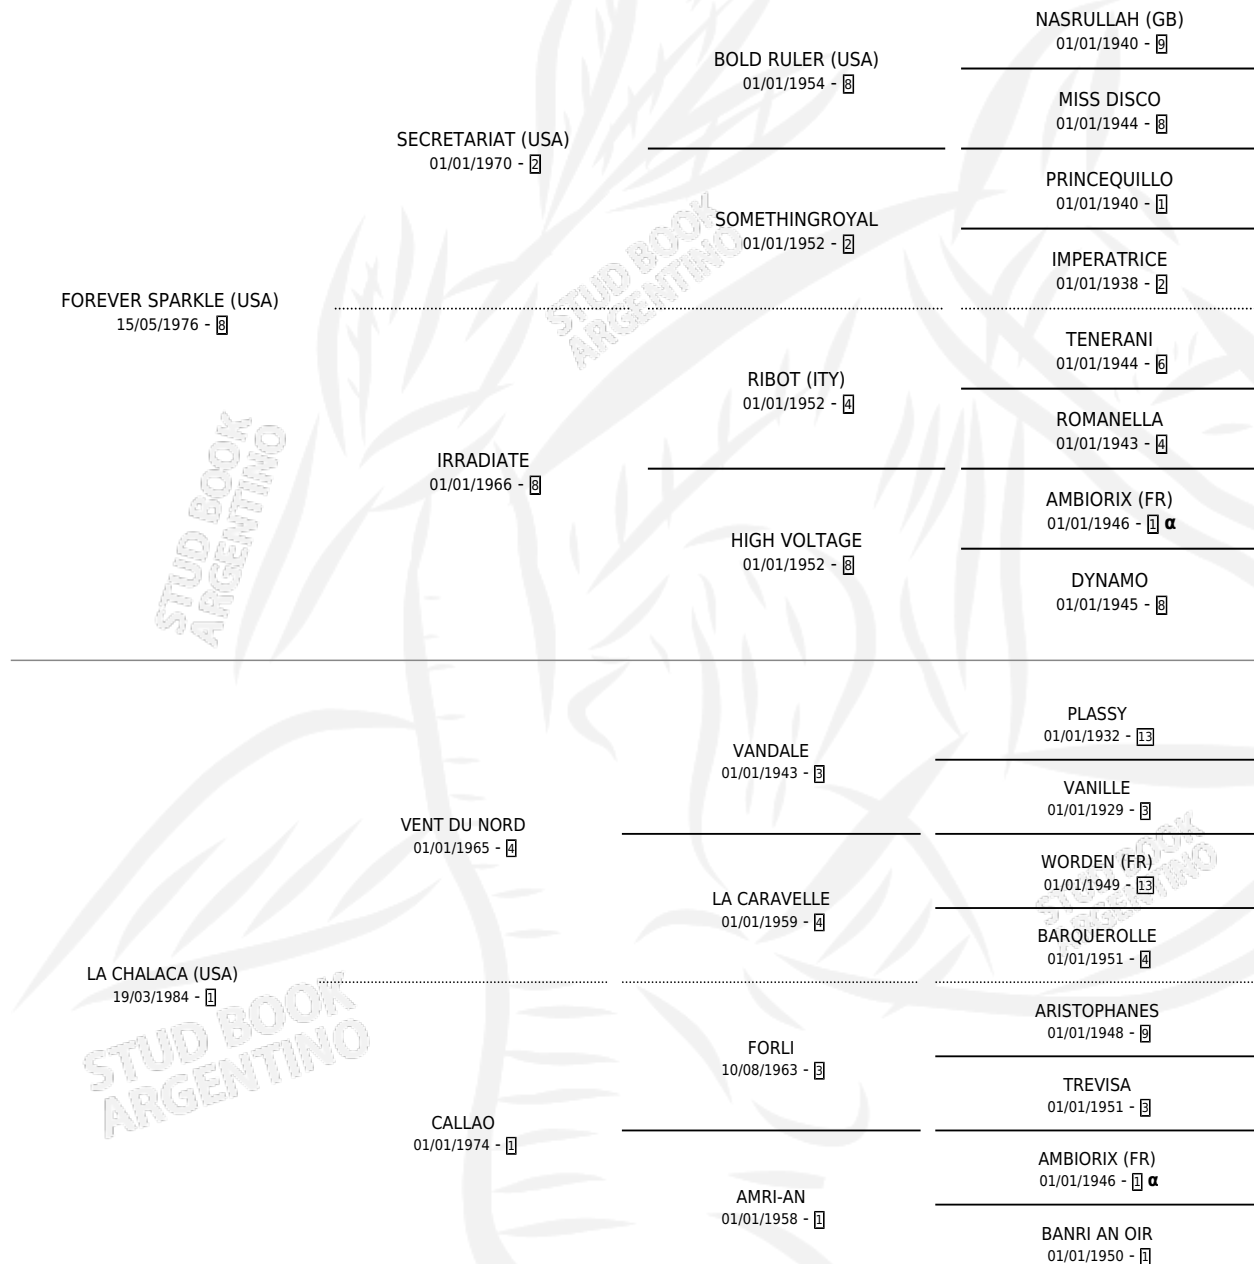

FRESHNESS

por **FOREVER SPARKLE (USA)** y **LA CHALACA (USA)** por **VENT DU NORD**

Argentina · Hembra · Tordillo · SP · 11/10/1992
Familia 1-p · Volumen 34

ESTADO

TIPIFICACIÓN SANGUÍNEA	✓
TIPIFICACIÓN POR ADN	✓
PASAPORTE	X
IDENTIFICACIÓN POR MICROCHIP	X
REPRODUCTOR	✓

Lugar de nacimiento: Rancho Lujan
Criador: Rancho Lujan

~

HIJOS

	MACHOS	HEMBRAS
9 NACIERON	5	4
5 CORRIERON	3	2
4 GANARON	2	2
0 GANADORES CL	0 GANADORES GR	0 GANADORES G1

PEDIGREE

INBREEDING : α

CAMPAÑA

Solo carreras oficiales de Argentina

SERVICIOS

Servicios **14** / Nacimientos **9** / Efectividad **64.29%**

PADRILLO	PRODUCTO	CRIADOR	1ER SERVICIO	ÚLTIMO SERVICIO
TRUE CAUSE (USA)	∅		27/11/2011	27/11/2011
TRUE CAUSE (USA)	FRANCISCO (M A, 27/10/2011) •MURIÓ EL 01/08/2012•	RANCHO LUJAN	09/11/2010	09/11/2010
TRUE CAUSE (USA)	FRESH CAUSE (M T, 17/10/2010)	RANCHO LUJAN	07/10/2009	26/10/2009
STAR DABBLER (USA)	∅		05/11/2008	06/11/2008
KISSING (PER)	∅		19/08/2007	23/08/2007
KISSING (PER)	FRESCURA KISS (H T, 23/07/2007)	RANCHO LUJAN	18/08/2006	18/08/2006
CUP CHALLENGE (USA)	FRESHEN UP (H A, 24/07/2006) •MURIÓ EL 22/11/2019•	RANCHO LUJAN	13/08/2005	15/08/2005
CUP CHALLENGE (USA)	∅		15/08/2004	17/08/2004
CUP CHALLENGE (USA)	∅		04/11/2003	06/11/2003
CUP CHALLENGE (USA)	FRESH CUP (M Z, 15/10/2003)	RANCHO LUJAN	26/09/2002	02/11/2002
KISSING (PER)	FRESHEN KISS (M T, 03/09/2002)	RANCHO LUJAN	01/10/2001	06/10/2001
KISSING (PER)	QUE FRESCURA (H T, 05/09/2001)	RANCHO LUJAN	16/08/2000	27/09/2000
KISSING (PER)	FRESH KISS (H A, 05/08/2000)	RANCHO LUJAN	07/08/1999	29/08/1999
KISSING (PER)	ALL FRESH (M A, 21/07/1999)	RANCHO LUJAN	15/08/1998	15/08/1998