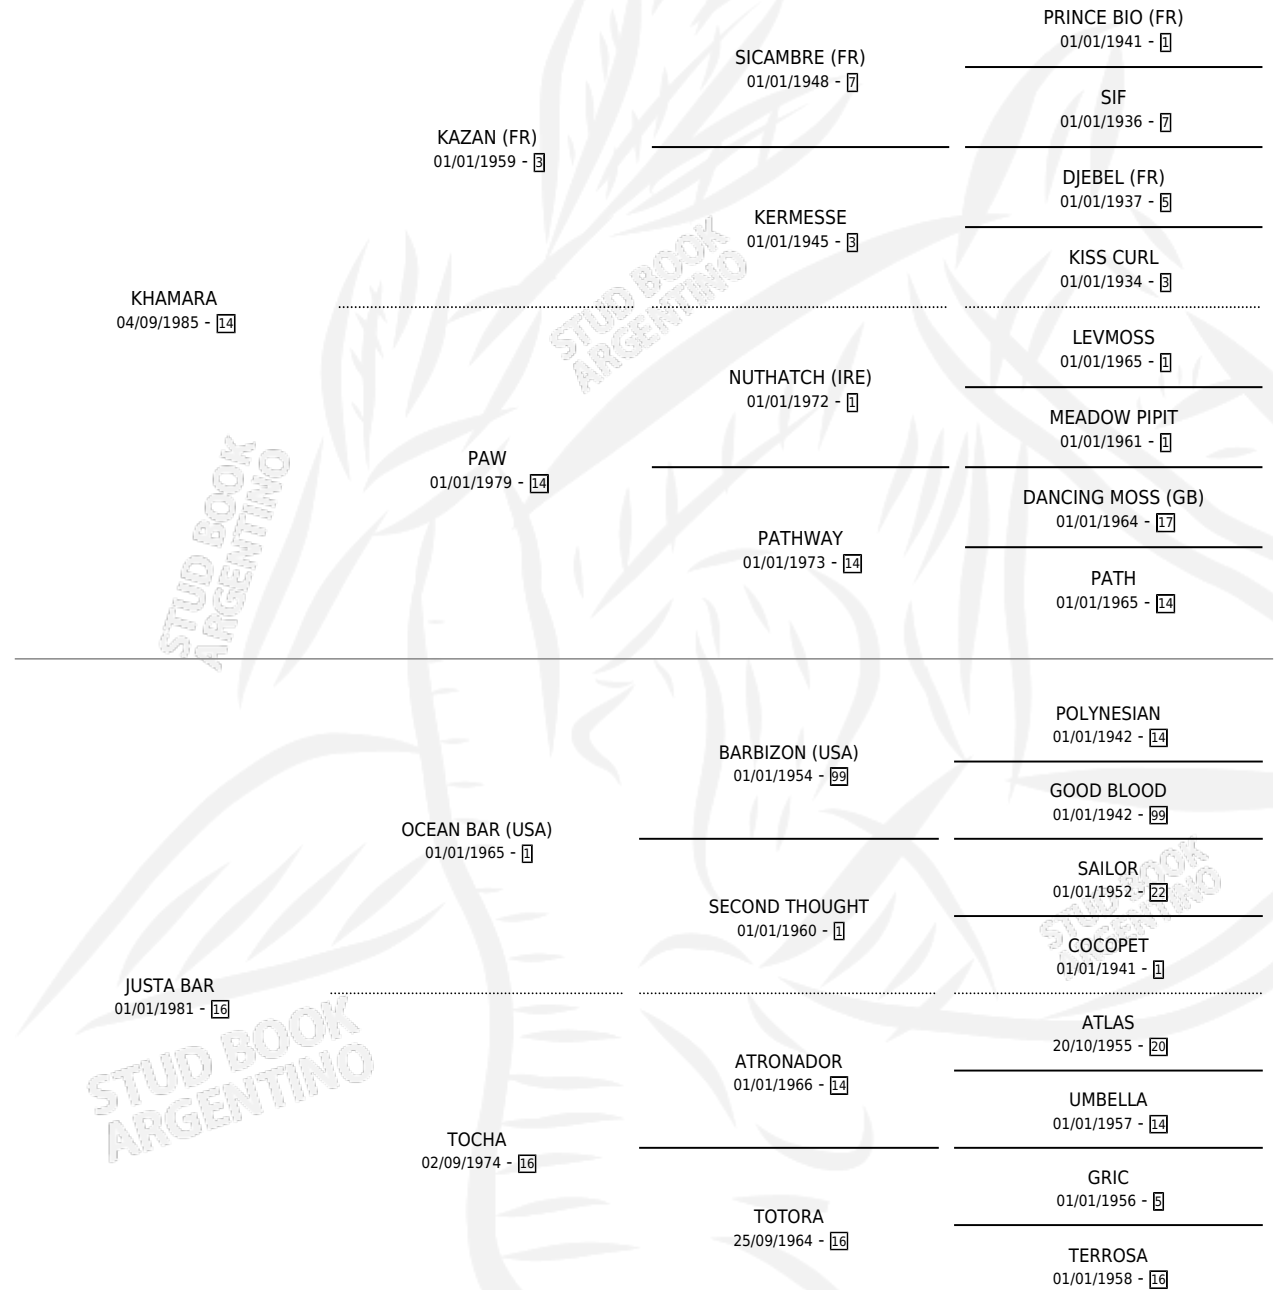

NATURALEZA

por **KHAMARA** y **JUSTA BAR** por **OCEAN BAR (USA)**

Argentina · Hembra · Zaino · SP · 27/09/1992
Familia 16-e · Volumen 34

ESTADO

TIPIFICACIÓN SANGUÍNEA	X
TIPIFICACIÓN POR ADN	X
PASAPORTE	X
IDENTIFICACIÓN POR MICROCHIP	X
REPRODUCTOR	X

Lugar de nacimiento: Alborada

Criador: Alborada

PEDIGREE