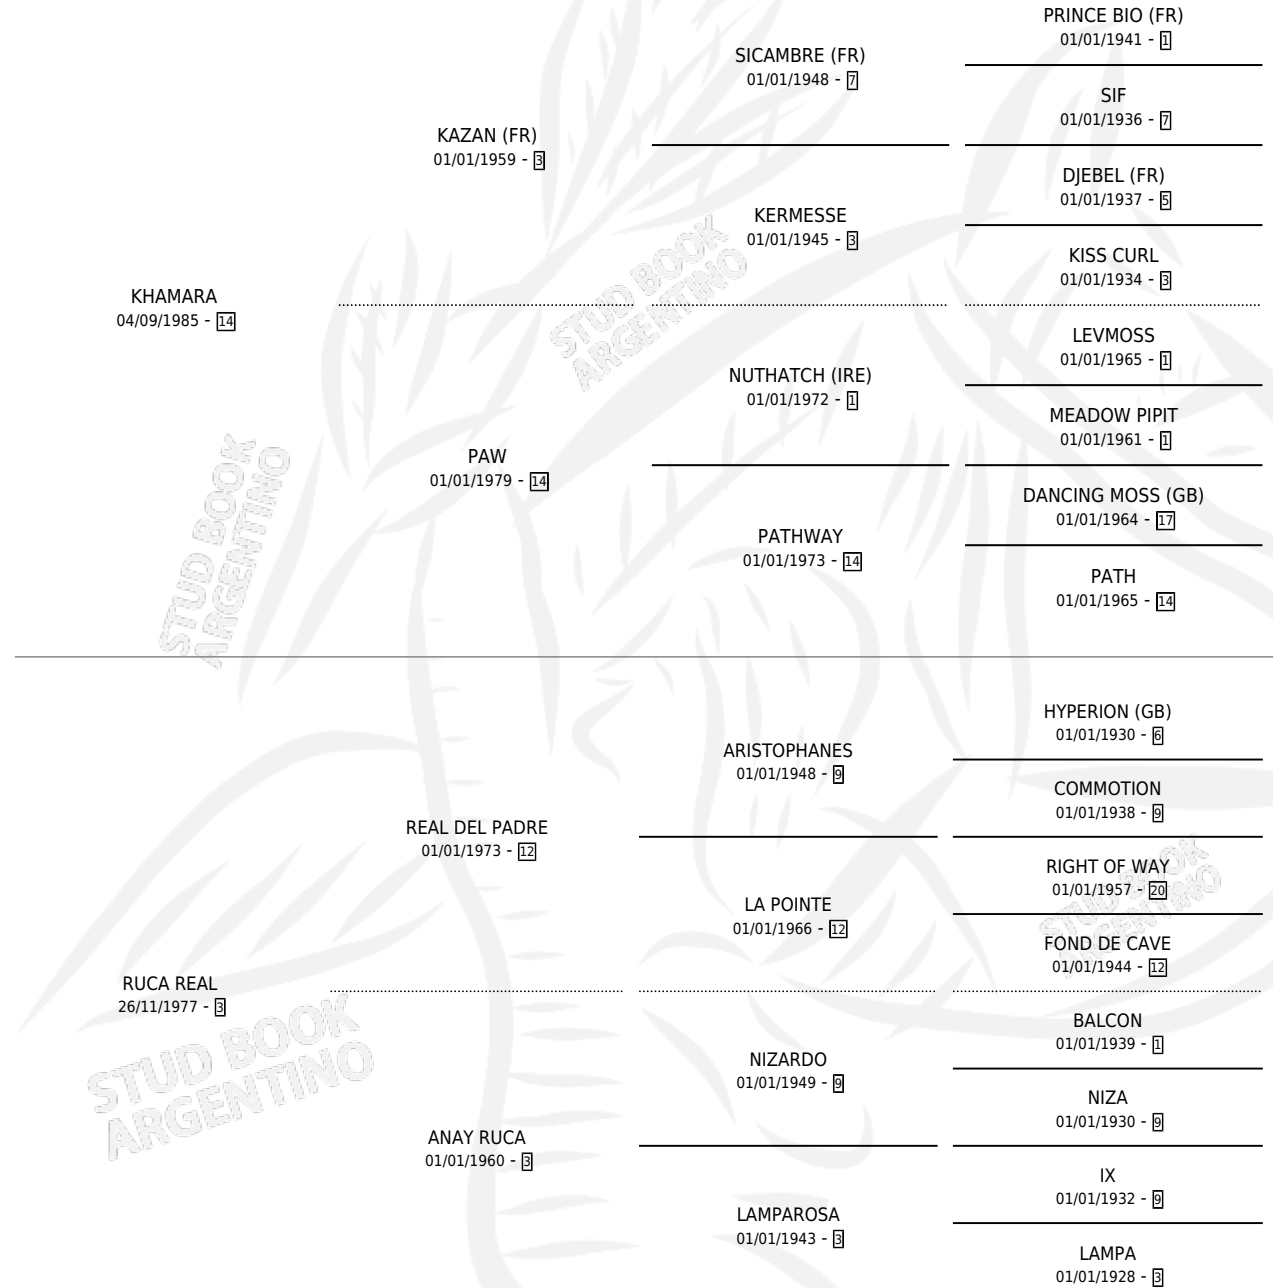

CONOCEDORA

por **KHAMARA** y **RUCA REAL** por **REAL DEL PADRE**

Argentina · Hembra · Alazan · SP · 26/09/1992
Familia 3 · Volumen 34

ESTADO

TIPIFICACIÓN SANGUÍNEA	X
TIPIFICACIÓN POR ADN	X
PASAPORTE	X
IDENTIFICACIÓN POR MICROCHIP	X
REPRODUCTOR	X

Lugar de nacimiento: Alborada

Criador: Alborada

PEDIGREE

CONOCEDORA

Datos oficiales del Stud Book Argentino

Documento generado el 05/05/2026

studbook.org.ar