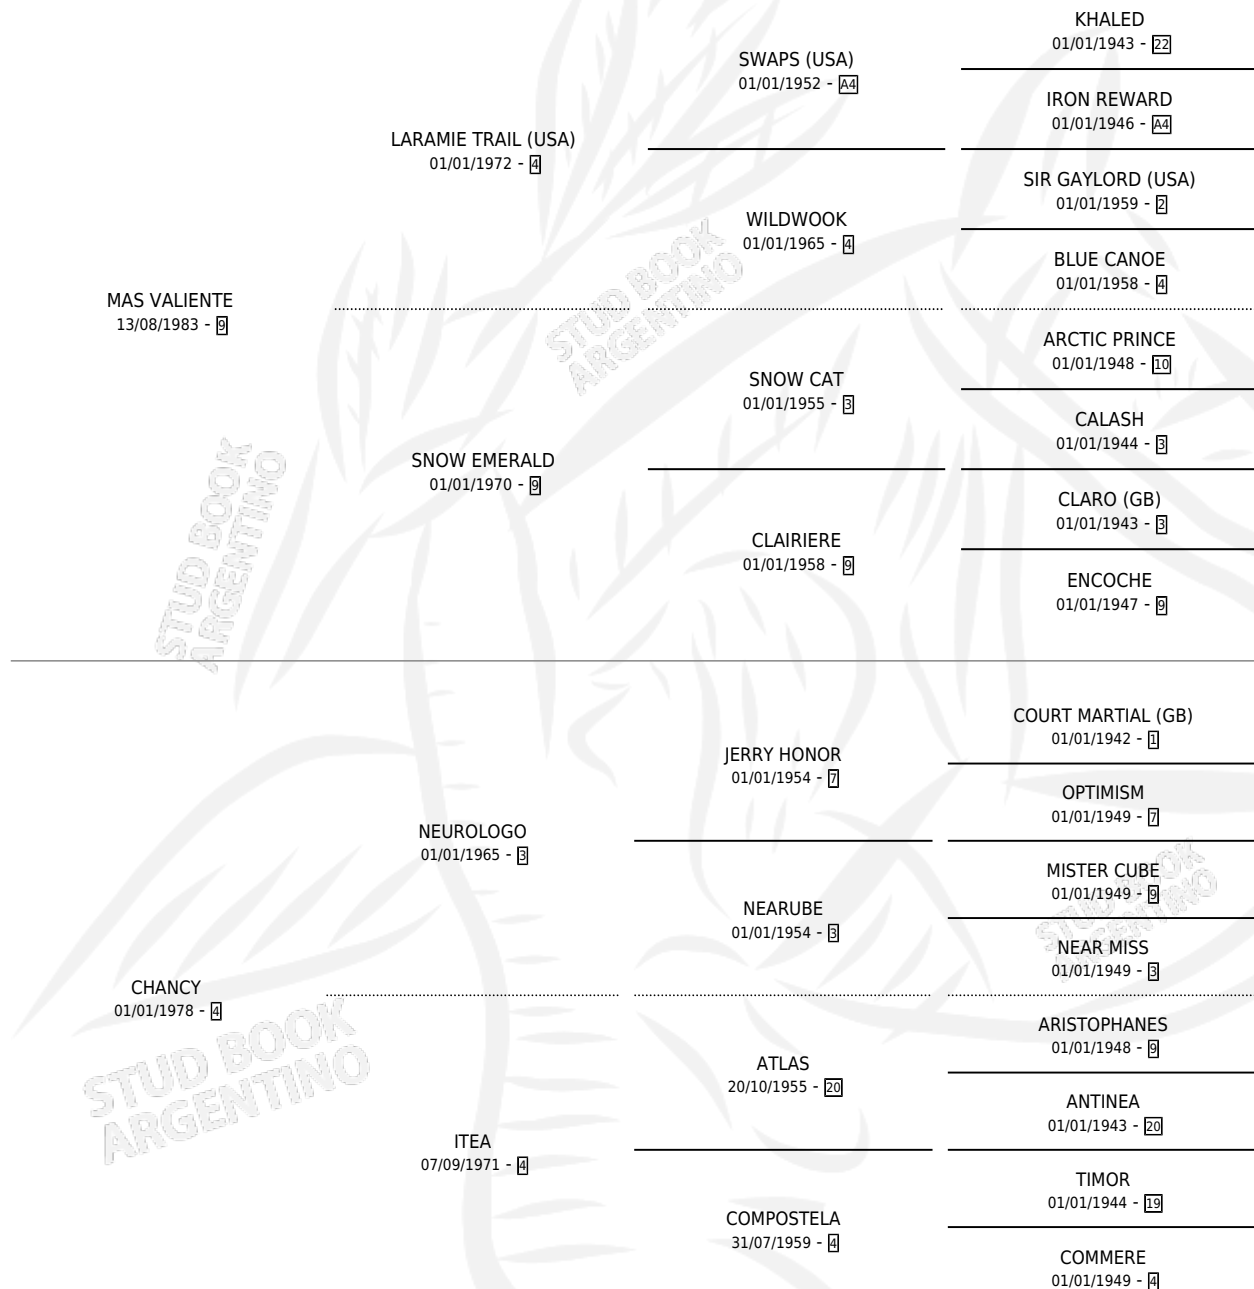

Lugar de nacimiento: Alborada

Criador: Alborada

~

HIJOS

	MACHOS	HEMBRAS
1 NACIERON	0	1

SIN ACTUACIONES

PEDIGREE

CAMPAÑA

Solo carreras oficiales de Argentina

POR EDAD

EDAD	CC	1°	2°	3°	4°	5°	NP	CLC	CLG	CLCG1	CLGG1	IMPORTE	GANANCIA / CC
3 AÑOS	3	0	1	1	1	0	0	0	0	0	0	\$2,067	\$689
4 AÑOS	1	0	0	0	0	1	0	0	0	0	0	\$0	\$0
TOTALES	4	0	1	1	1	1	0	0	0	0	0	\$2,067	\$517
%		0.0%	25.0%	25.0%	25.0%	25.0%	0.0%	0.0%	0.0%	0.0%	0.0%		