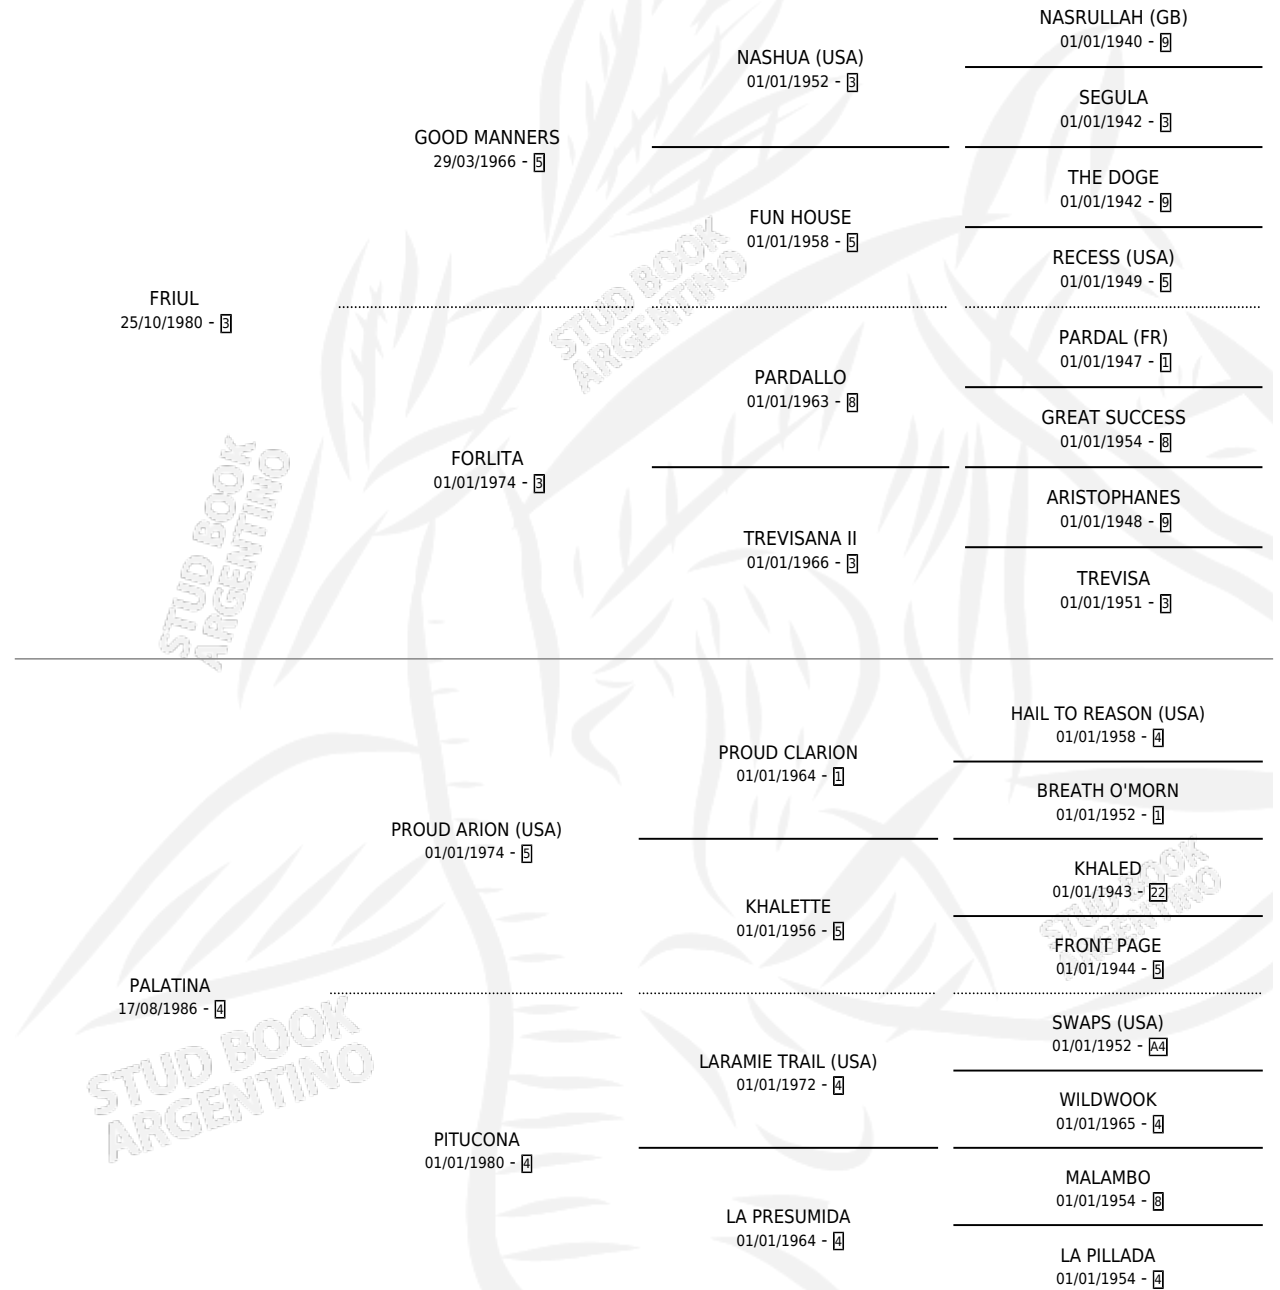

PALATINADA

por FRIUL y PALATINA por PROUD ARION (USA)

Argentina · Hembra · Alazan Tostado · SP · 18/09/1992
Familia 4-e · Volumen 34

ESTADO

TIPIFICACIÓN SANGUÍNEA	X
TIPIFICACIÓN POR ADN	X
PASAPORTE	X
IDENTIFICACIÓN POR MICROCHIP	X
REPRODUCTOR	✓

Lugar de nacimiento: Vadarkblar

Criador: Sin dato

PEDIGREE