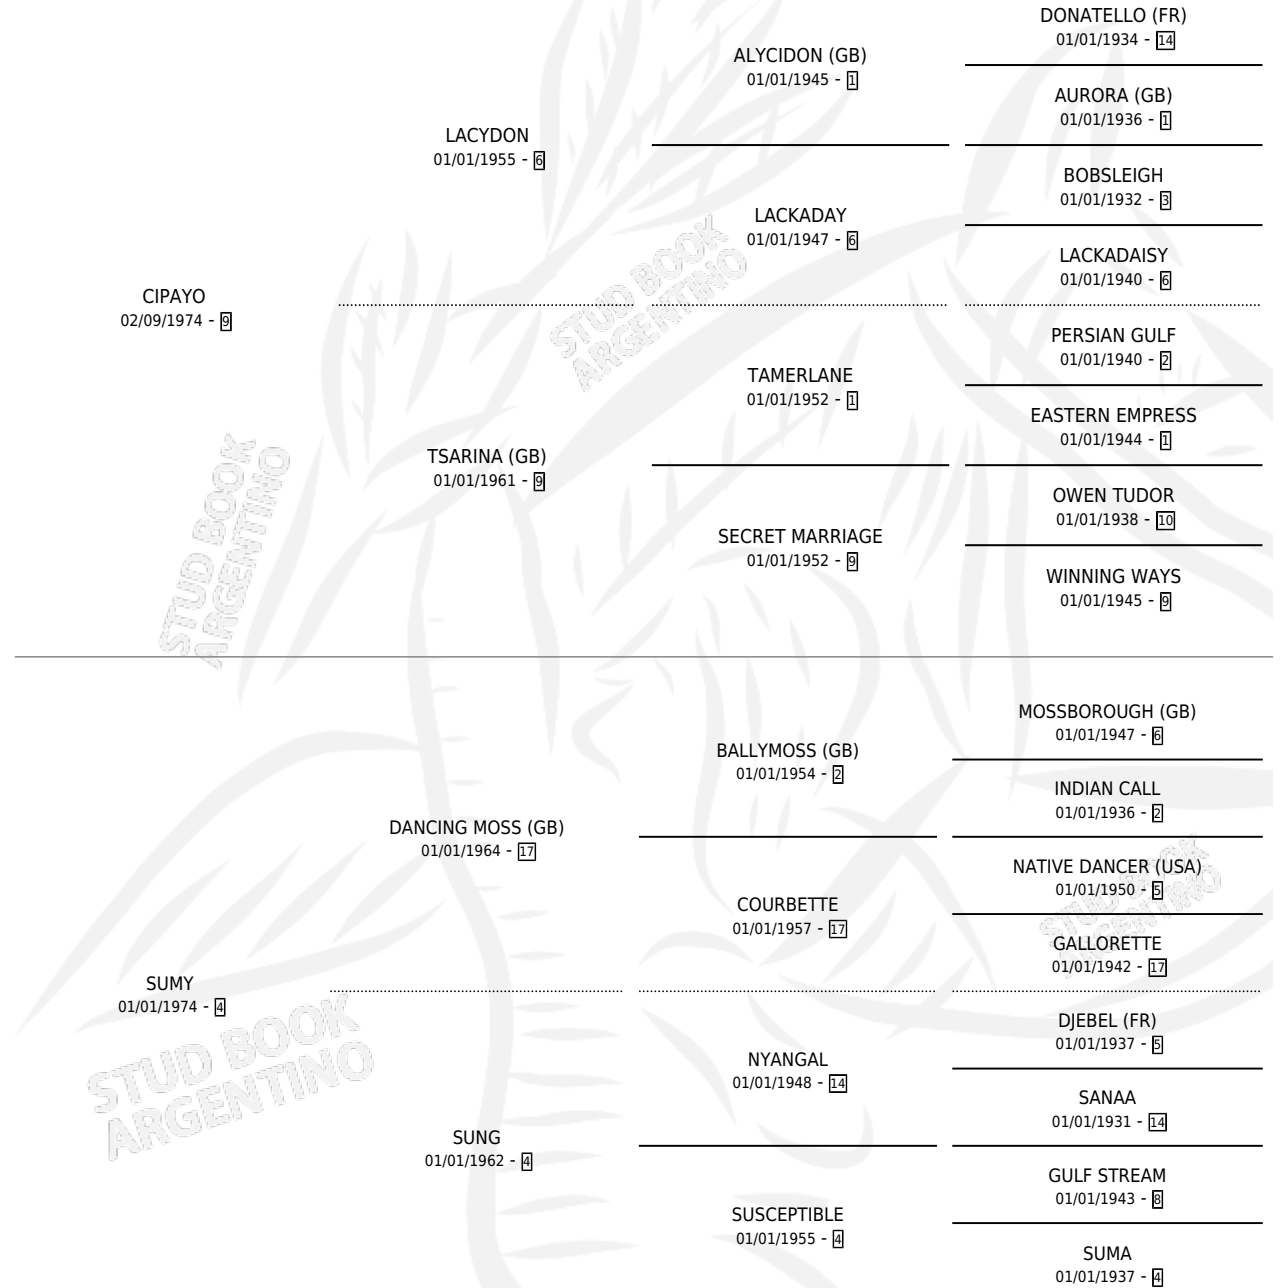

SUMARISIMA

por CIPAYO y SUMY por DANCING MOSS (GB)

Argentina · Hembra · Zaino · SP · 10/10/1992
Familia 4-p · Volumen 34

ESTADO

TIPIFICACIÓN SANGUÍNEA	X
TIPIFICACIÓN POR ADN	X
PASAPORTE	X
IDENTIFICACIÓN POR MICROCHIP	X
REPRODUCTOR	X

Lugar de nacimiento: La Madrugada

Criador: Sin dato

PEDIGREE

SUMARISIMA

Datos oficiales del Stud Book Argentino

Documento generado el 26/04/2026

studbook.org.ar