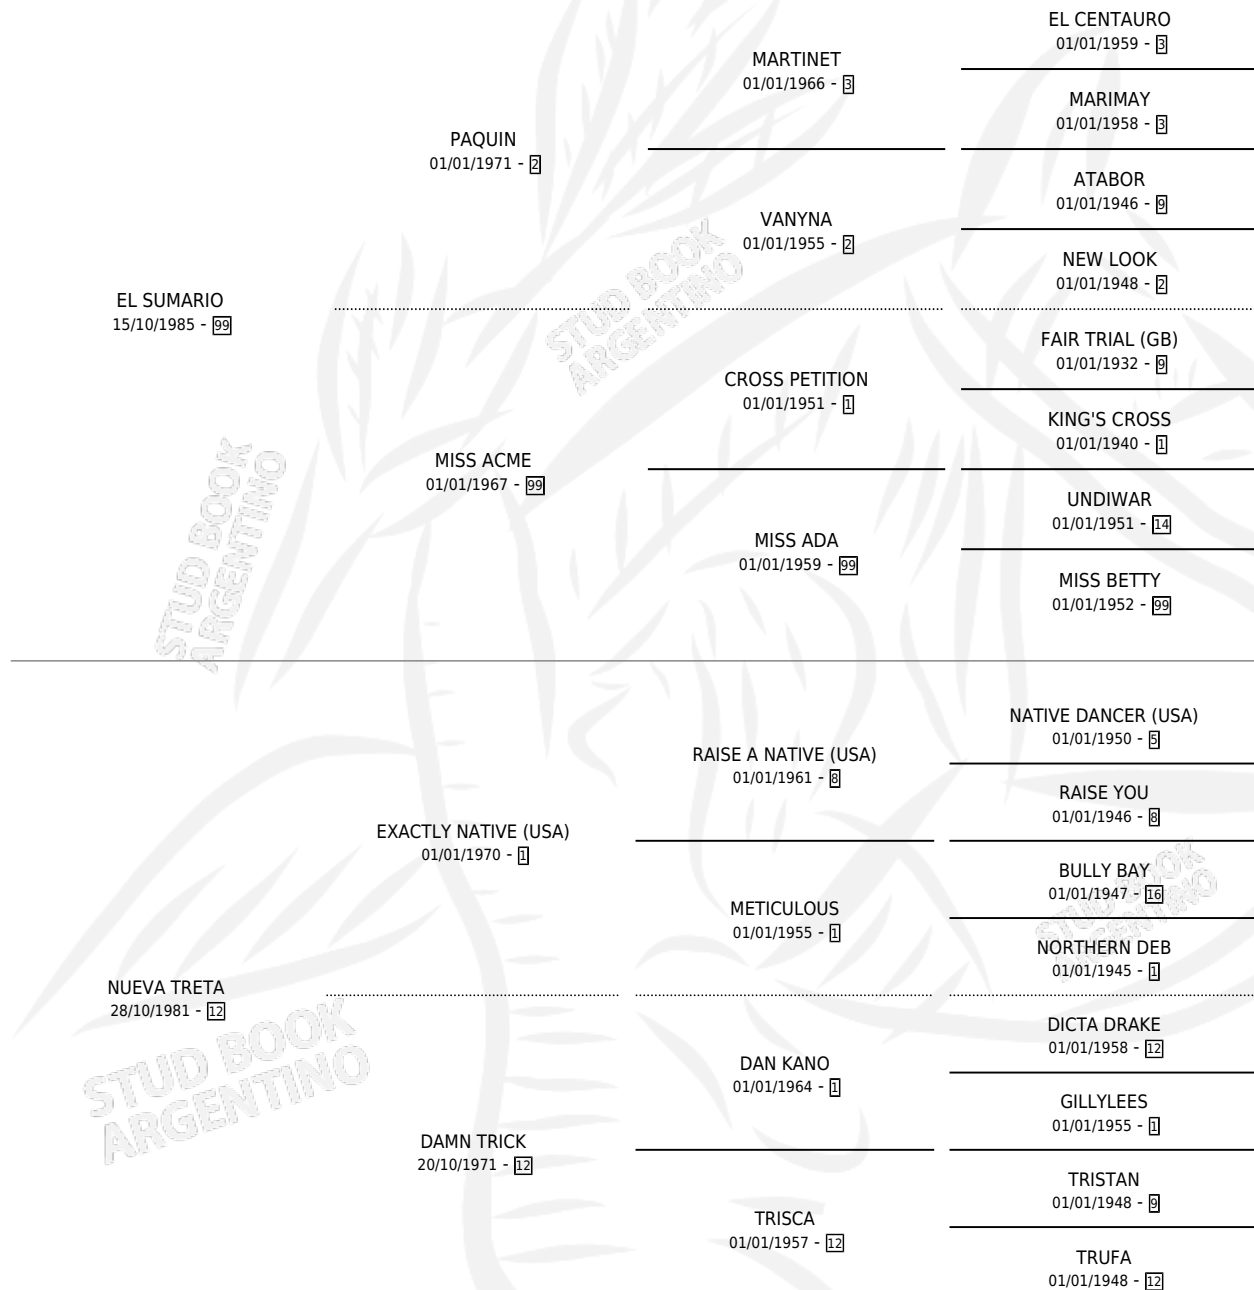

NUEVO SUMARIO

por **EL SUMARIO** y **NUEVA TRETA** por **EXACTLY NATIVE (USA)**

Argentina · Macho · Alazan · SP · 03/10/1992
Familia 12-g · Volumen 34

ESTADO

TIPIFICACIÓN SANGUÍNEA	X
TIPIFICACIÓN POR ADN	X
PASAPORTE	X
IDENTIFICACIÓN POR MICROCHIP	X
REPRODUCTOR	X

Lugar de nacimiento: Campo particular
Criador: Sin dato

PEDIGREE

CAMPAÑA

Solo carreras oficiales de Argentina

POR EDAD

EDAD	CC	1°	2°	3°	4°	5°	NP	CLC	CLG	CLCG1	CLGG1	IMPORTE	GANANCIA / CC
3 AÑOS	1	0	0	0	0	0	1	0	0	0	0	\$0	\$0
4 AÑOS	7	0	1	2	1	0	3	0	0	0	0	\$2,415	\$345
TOTALES	8	0	1	2	1	0	4	0	0	0	0	\$2,415	\$302
%		0.0%	12.5%	25.0%	12.5%	0.0%	50.0%	0.0%	0.0%	0.0%	0.0%		

Placés en Palermo y San Isidro en 8 carreras disputadas.

POR DISTANCIA

HIPODROMO	CC	1°	2°	3°	4°	5°	NP	CLC	CLG	CLCG1	CLGG1	IMPORTE
SAN ISIDRO	5	0	0	1	1	0	3	0	0	0	0	\$900
1400 MTS	3	0	0	1	0	0	2	0	0	0	0	\$600
1200 MTS	1	0	0	0	1	0	0	0	0	0	0	\$300
1600 MTS	1	0	0	0	0	0	1	0	0	0	0	\$0
PALERMO	3	0	1	1	0	0	1	0	0	0	0	\$1,515
1300 MTS	1	0	1	0	0	0	0	0	0	0	0	\$1,020
1400 MTS	2	0	0	1	0	0	1	0	0	0	0	\$495