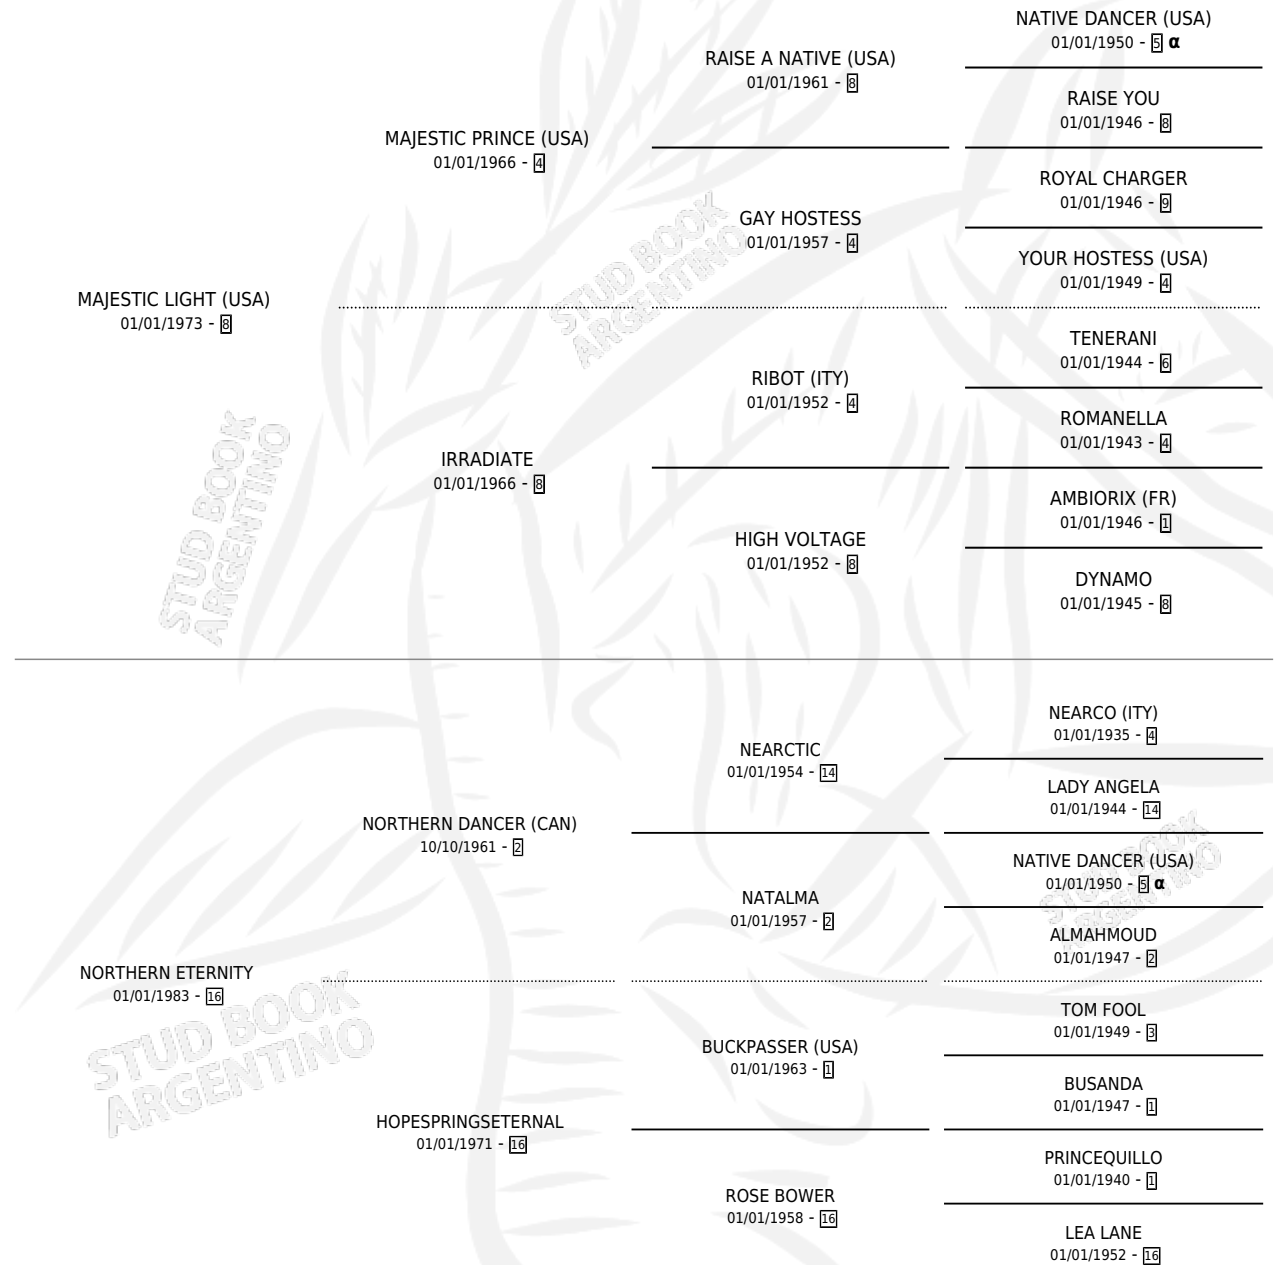

ETERNITY STAR (USA)

por MAJESTIC LIGHT (USA) y NORTHERN ETERNITY por
NORTHERN DANCER (CAN)

Estados Unidos · Macho · Zaino · SP · 26/02/1988
Familia 16-g · Volumen web

ESTADO

TIPIFICACIÓN SANGUÍNEA	✓
TIPIFICACIÓN POR ADN	X
PASAPORTE	X
IDENTIFICACIÓN POR MICROCHIP	X
REPRODUCTOR	✓

Lugar de nacimiento: Estados Unidos

Criador: Extranjero

PEDIGREE

INBREEDING : α

EXPORTACIÓN / IMPORTACIÓN

FECHA	MOVIMIENTO	PAÍS
20/10/1992	IMPORTADO	ESTADOS UNIDOS

~

CAMPAÑA