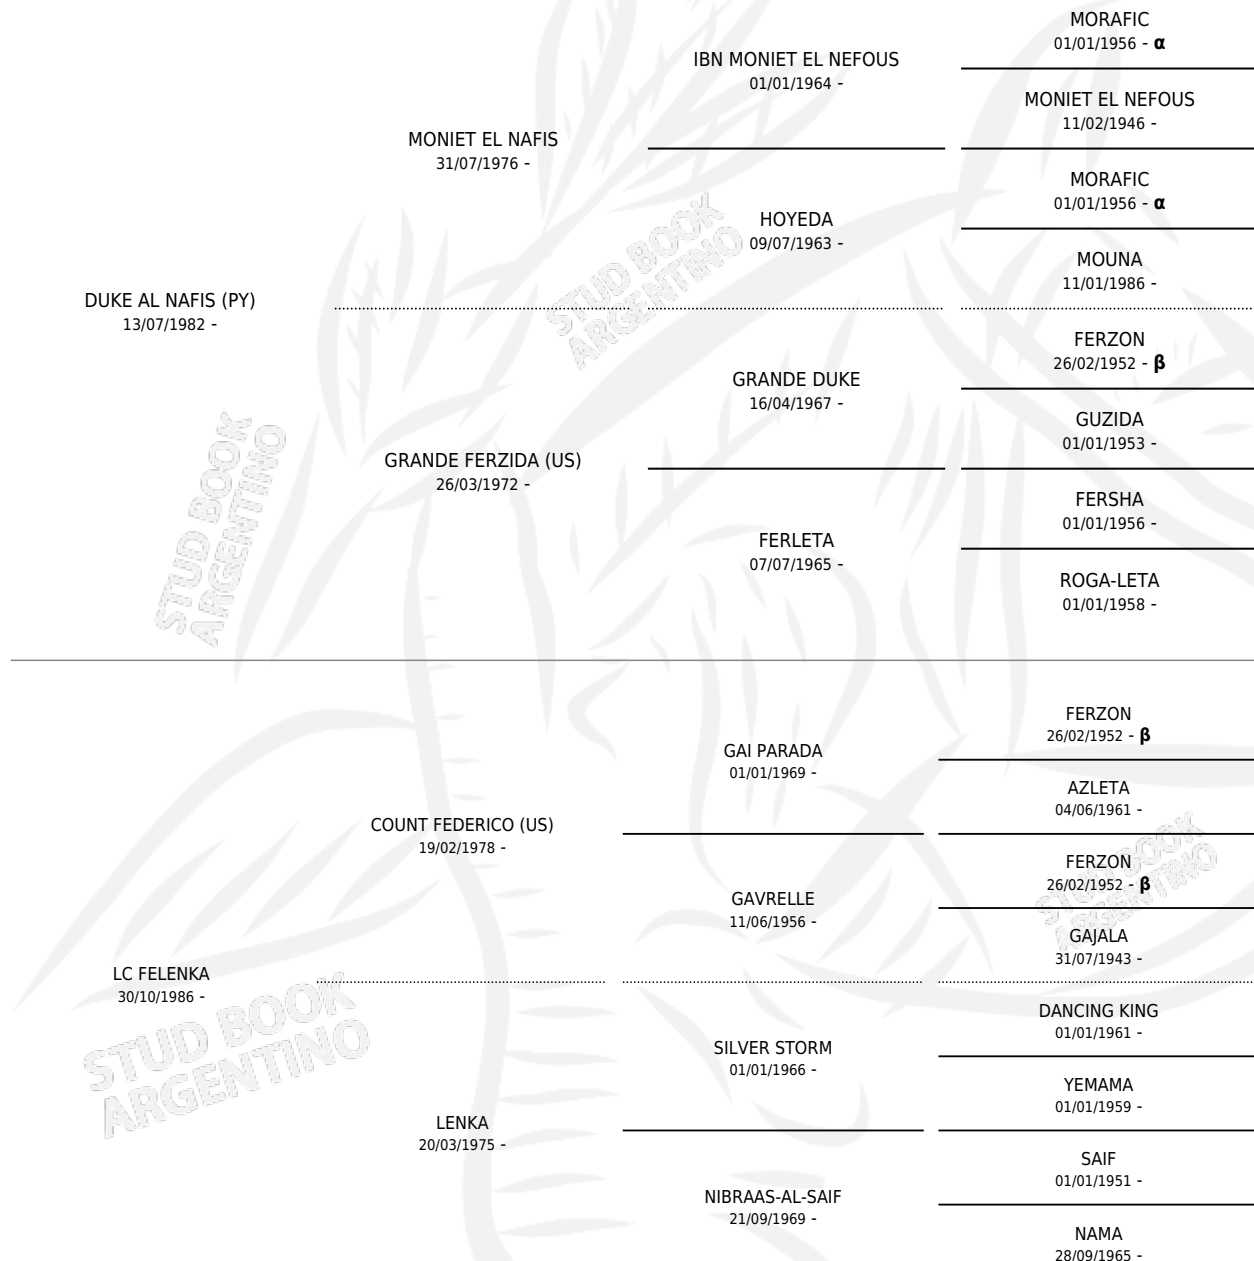

Lugar de nacimiento: La Catalina
Criador: La Catalina

~

HIJOS

	MACHOS	HEMBRAS
2 NACIERON	1	1
SIN ACTUACIONES		

PEDIGREE

INBREEDING : α,β

S

mientos 2 / Efectividad 50.00%