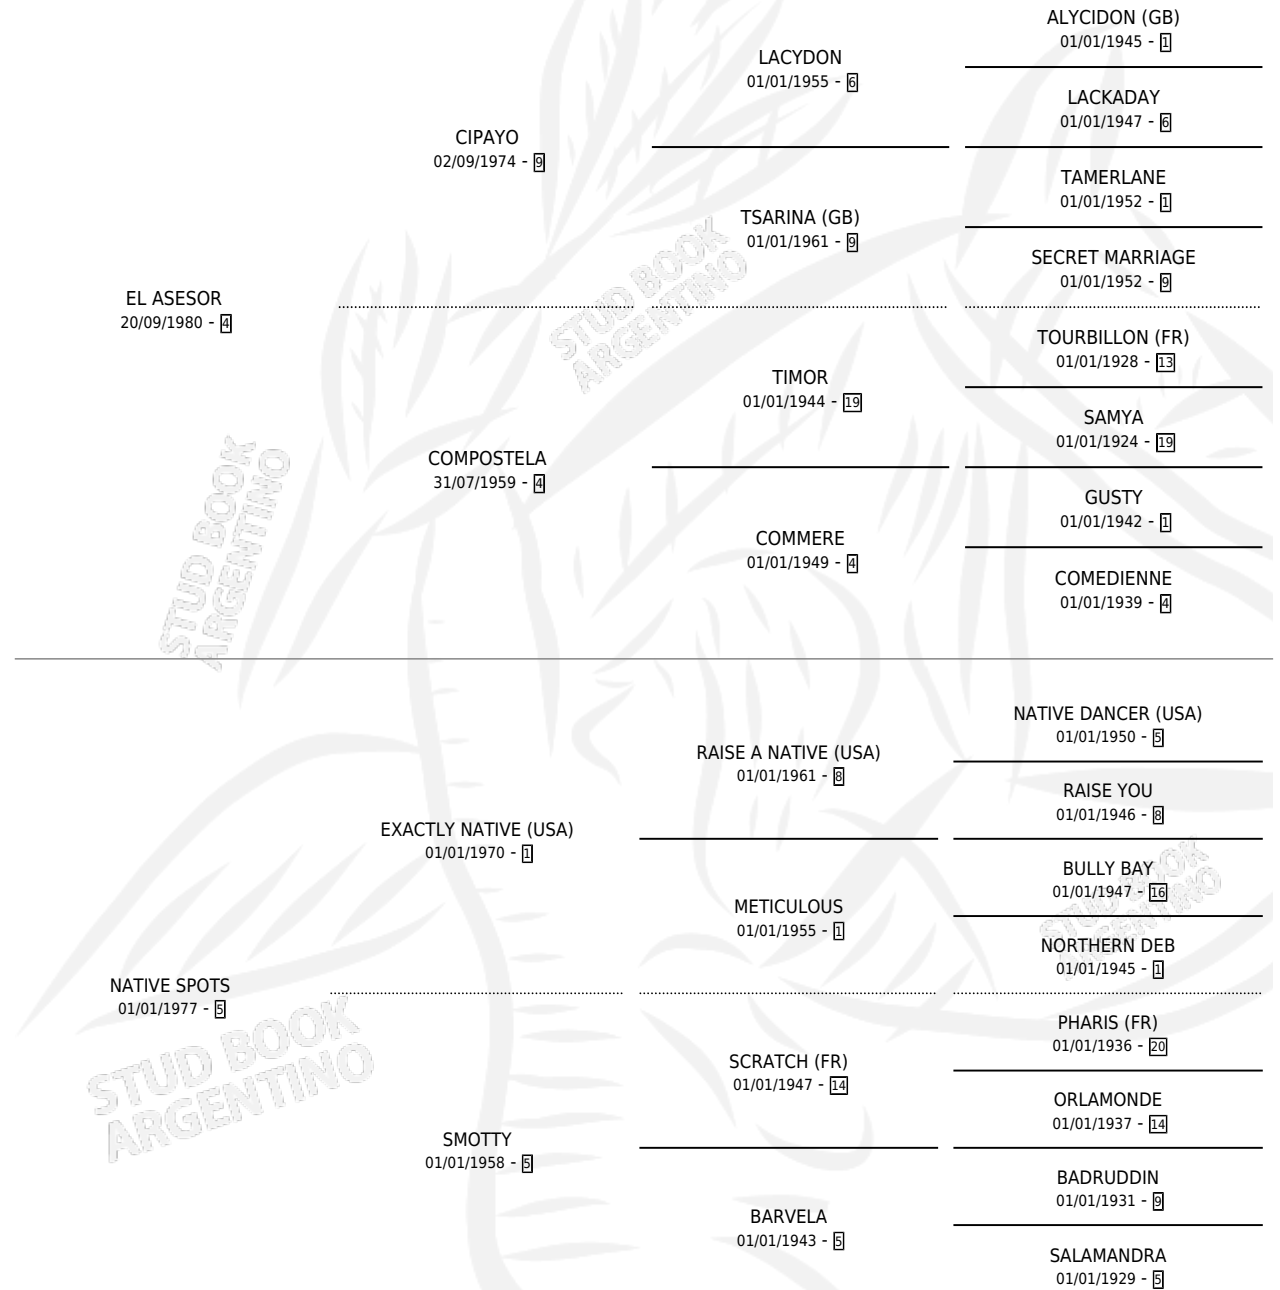

ADAGGIO

por **EL ASESOR** y **NATIVE SPOTS** por **EXACTLY NATIVE (USA)**

Argentina · Macho · Zaino · SP · 14/09/1992
Familia 5 · Volumen 34

ESTADO

TIPIFICACIÓN SANGUÍNEA	X
TIPIFICACIÓN POR ADN	X
PASAPORTE	X
IDENTIFICACIÓN POR MICROCHIP	X
REPRODUCTOR	X

Lugar de nacimiento: El Paraiso

Criador: El Paraiso

PEDIGREE

CAMPAÑA

Solo carreras oficiales de Argentina

POR EDAD

EDAD	CC	1°	2°	3°	4°	5°	NP	CLC	CLG	CLCG1	CLGG1	IMPORTE	GANANCIA / CC
4 AÑOS	1	0	0	0	0	0	1	0	0	0	0	\$0	\$0
5 AÑOS	5	0	0	1	1	0	3	0	0	0	0	\$736	\$147
TOTALES	6	0	0	1	1	0	4	0	0	0	0	\$736	\$123
%		0.0%	0.0%	16.7%	16.7%	0.0%	66.7%	0.0%	0.0%	0.0%	0.0%		