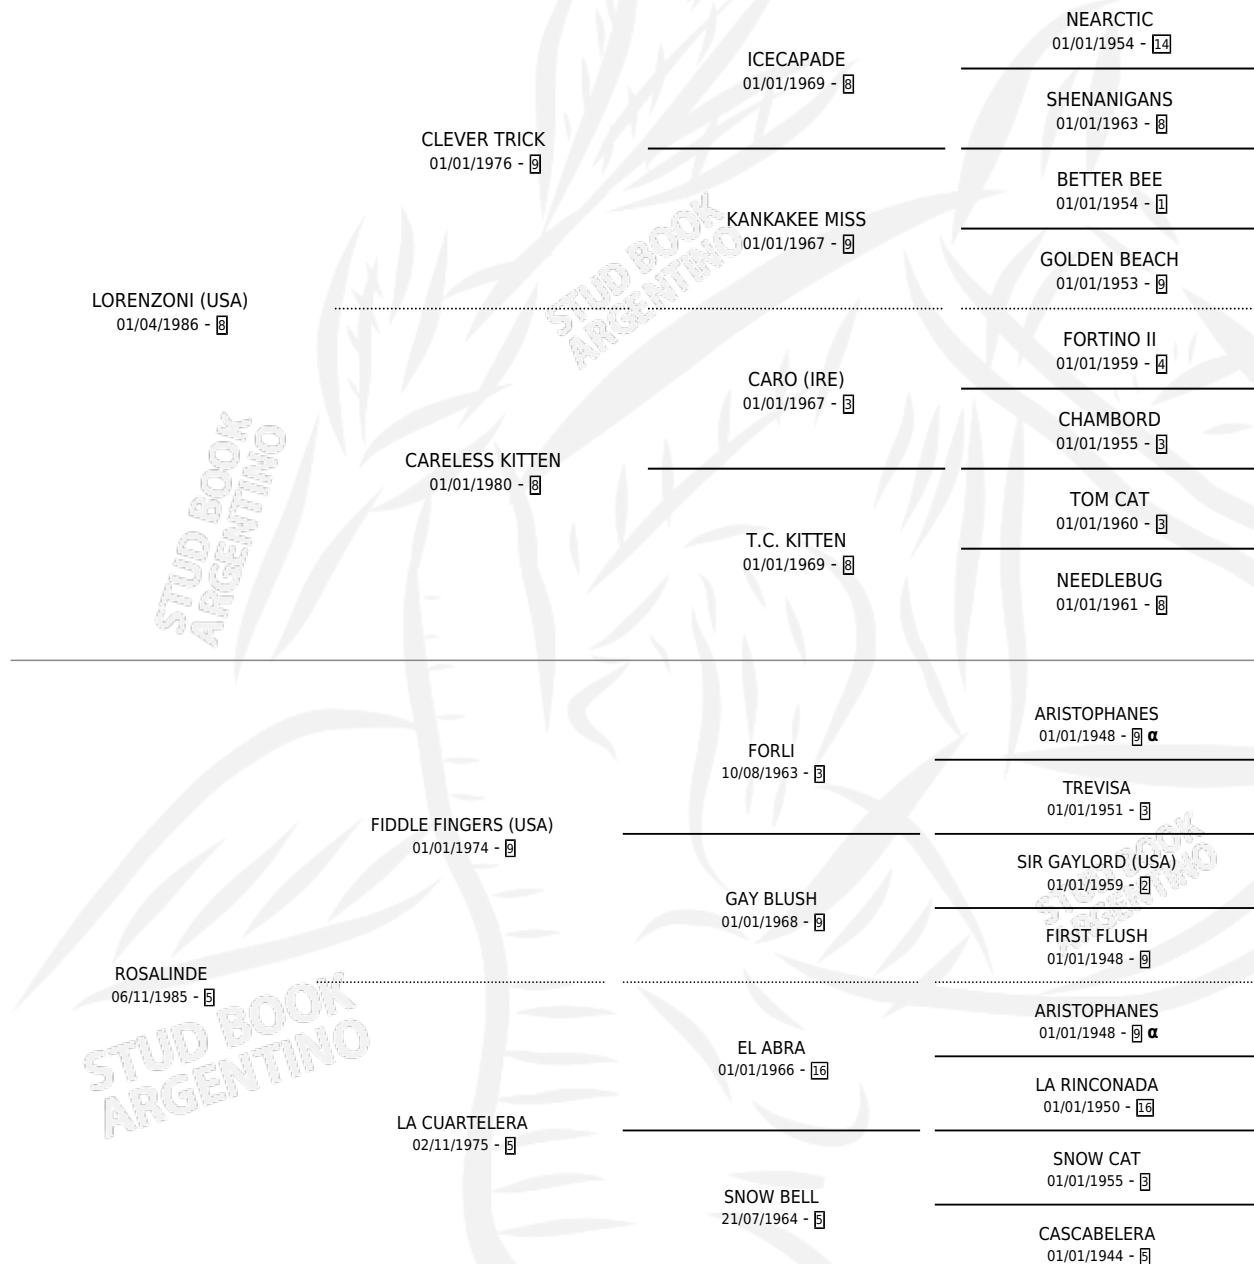

ZAGALERA

por **LORENZONI (USA)** y **ROSALINDE** por **FIDDLE FINGERS (USA)**

Argentina · Hembra · Alazan · SP · 04/10/1992
Familia 5-h · Volumen 34

ESTADO

TIPIFICACIÓN SANGUÍNEA	✓
TIPIFICACIÓN POR ADN	✓
PASAPORTE	X
IDENTIFICACIÓN POR MICROCHIP	X
REPRODUCTOR	✓

Lugar de nacimiento: El Paraiso
Criador: El Paraiso

~

HIJOS

	MACHOS	HEMBRAS
4 NACIERON	3	1
3 CORRIERON	2	1
2 GANARON	1	1
0 GANADORES CL	0 GANADORES GR	0 GANADORES G1

PEDIGREE

INBREEDING : α

CAMPAÑA

Solo carreras oficiales de Argentina