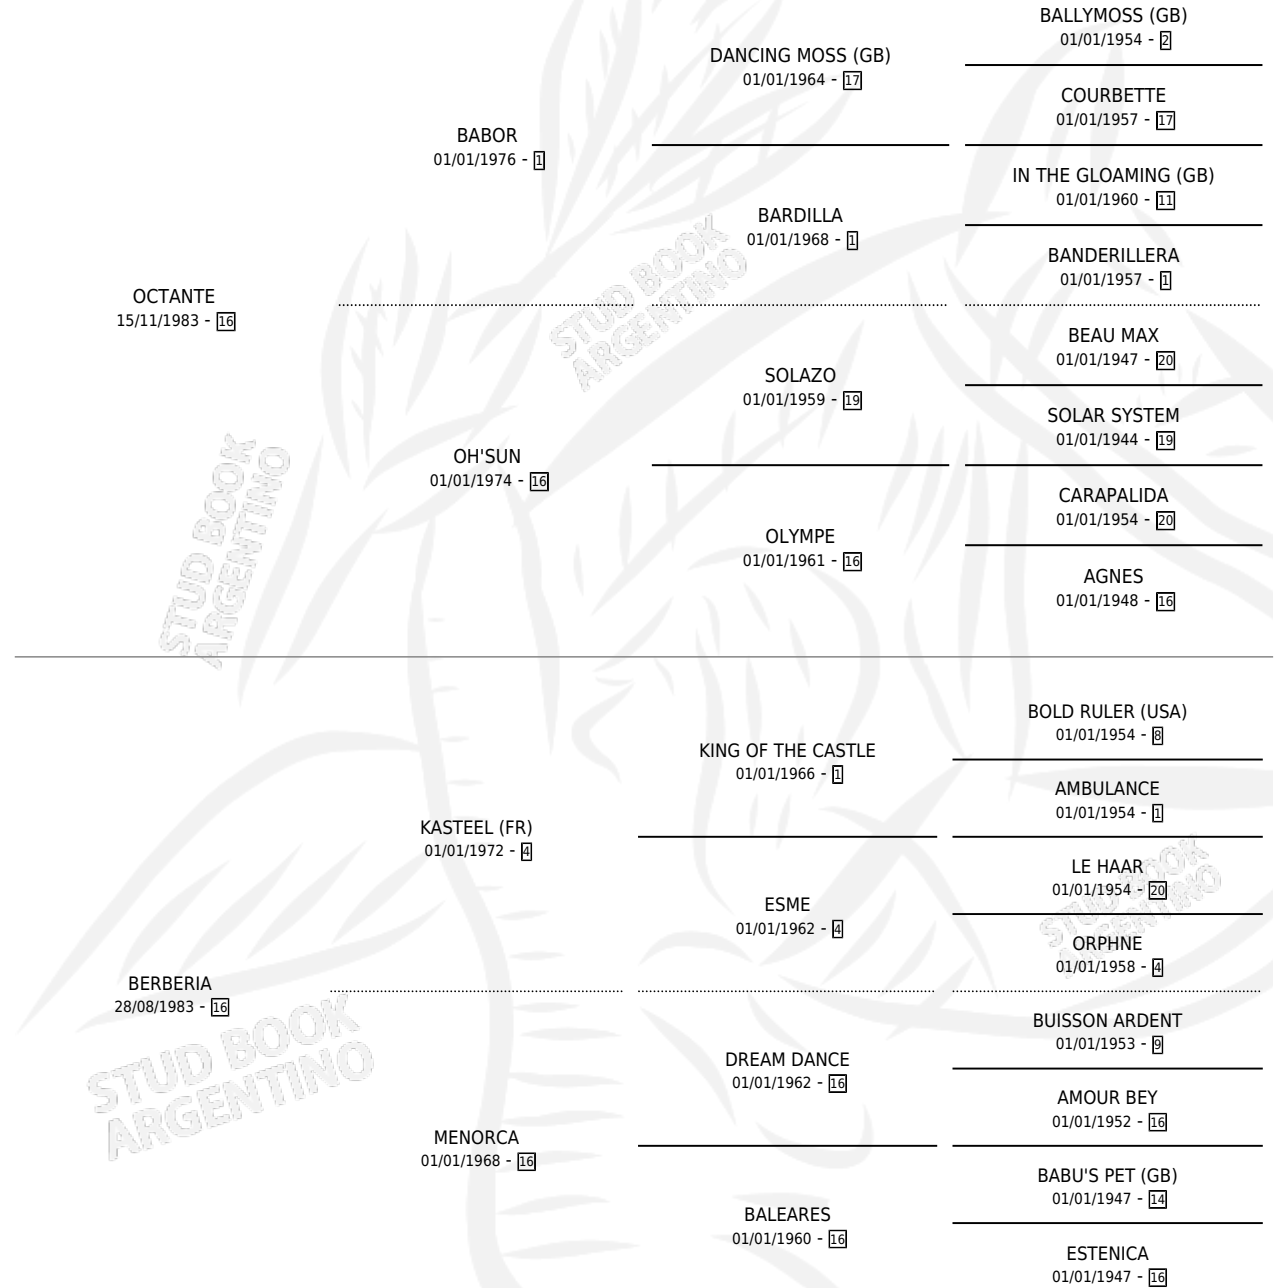

EL BERBERISCO

por OCTANTE y BERBERIA por KASTEEL (FR)

Argentina · Macho · Alazan · SP · 05/10/1992
Familia 16-d · Volumen 34

ESTADO

TIPIFICACIÓN SANGUÍNEA	✓
TIPIFICACIÓN POR ADN	X
PASAPORTE	X
IDENTIFICACIÓN POR MICROCHIP	X
REPRODUCTOR	X

Lugar de nacimiento: El Paraiso

Criador: El Paraiso

PEDIGREE

EXPORTACIÓN / IMPORTACIÓN

FECHA	MOVIMIENTO	PAÍS
16/01/1998	EXPORTADO	ESTADOS UNIDOS

~

CAMPAÑA

Solo carreras oficiales de Argentina