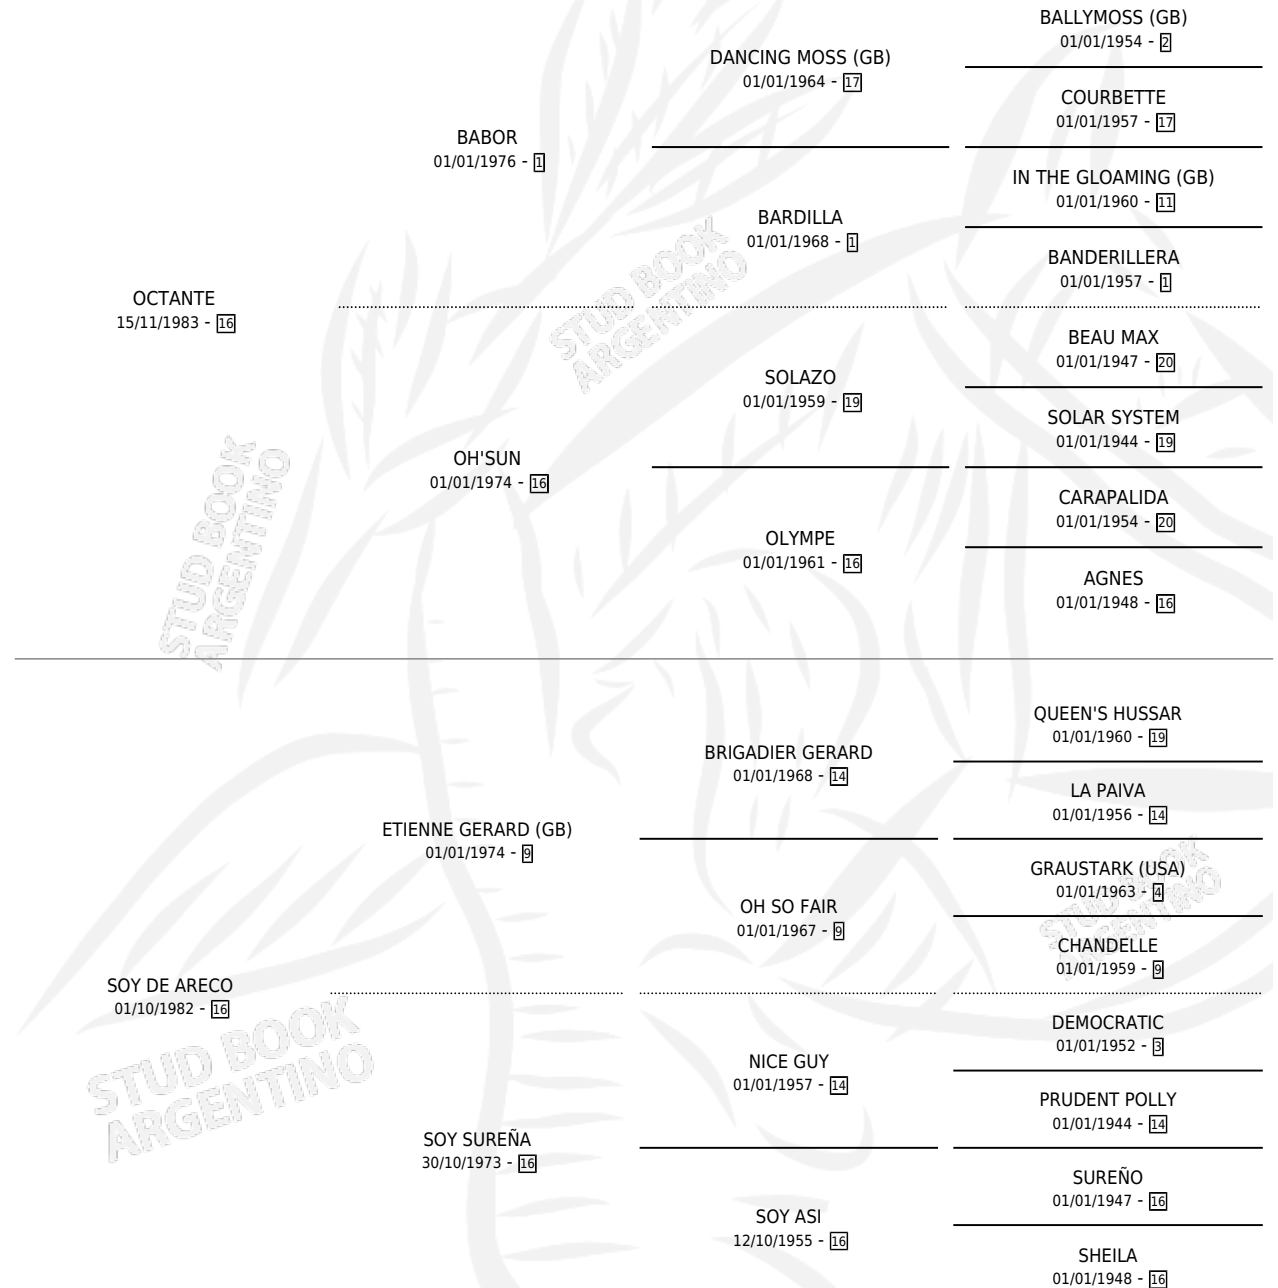

EL ARELLANO

por OCTANTE y SOY DE ARECO por ETIENNE GERARD (GB)

Argentina · Macho · Alazan · SP · 25/09/1992
Familia 16-e · Volumen 34

ESTADO

TIPIFICACIÓN SANGUÍNEA	X
TIPIFICACIÓN POR ADN	X
PASAPORTE	X
IDENTIFICACIÓN POR MICROCHIP	X
REPRODUCTOR	X

Lugar de nacimiento: El Paraiso

Criador: El Paraiso

PEDIGREE

CAMPAÑA

Solo carreras oficiales de Argentina

POR EDAD

EDAD	CC	1°	2°	3°	4°	5°	NP	CLC	CLG	CLCG1	CLGG1	IMPORTE	GANANCIA / CC
2 AÑOS	5	0	0	1	1	1	2	0	0	0	0	\$800	\$160
3 AÑOS	5	0	0	0	0	0	5	0	0	0	0	\$0	\$0
TOTALES	10	0	0	1	1	1	7	0	0	0	0	\$800	\$80
%		0.0%	0.0%	10.0%	10.0%	10.0%	70.0%	0.0%	0.0%	0.0%	0.0%		

Placés en La Plata en 10 carreras disputadas.

POR DISTANCIA

HIPODROMO	CC	1°	2°	3°	4°	5°	NP	CLC	CLG	CLCG1	CLGG1	IMPORTE
PALERMO	1	0	0	0	0	0	1	0	0	0	0	\$0
1200 MTS	1	0	0	0	0	0	1	0	0	0	0	\$0
LA PLATA	8	0	0	1	1	1	5	0	0	0	0	\$800
1600 MTS	3	0	0	0	1	0	2	0	0	0	0	\$0
1400 MTS	3	0	0	0	0	1	2	0	0	0	0	\$0
1200 MTS	1	0	0	0	0	0	1	0	0	0	0	\$0
1500 MTS	1	0	0	1	0	0	0	0	0	0	0	\$800
SAN ISIDRO	1	0	0	0	0	0	1	0	0	0	0	\$0
1500 MTS	1	0	0	0	0	0	1	0	0	0	0	\$0