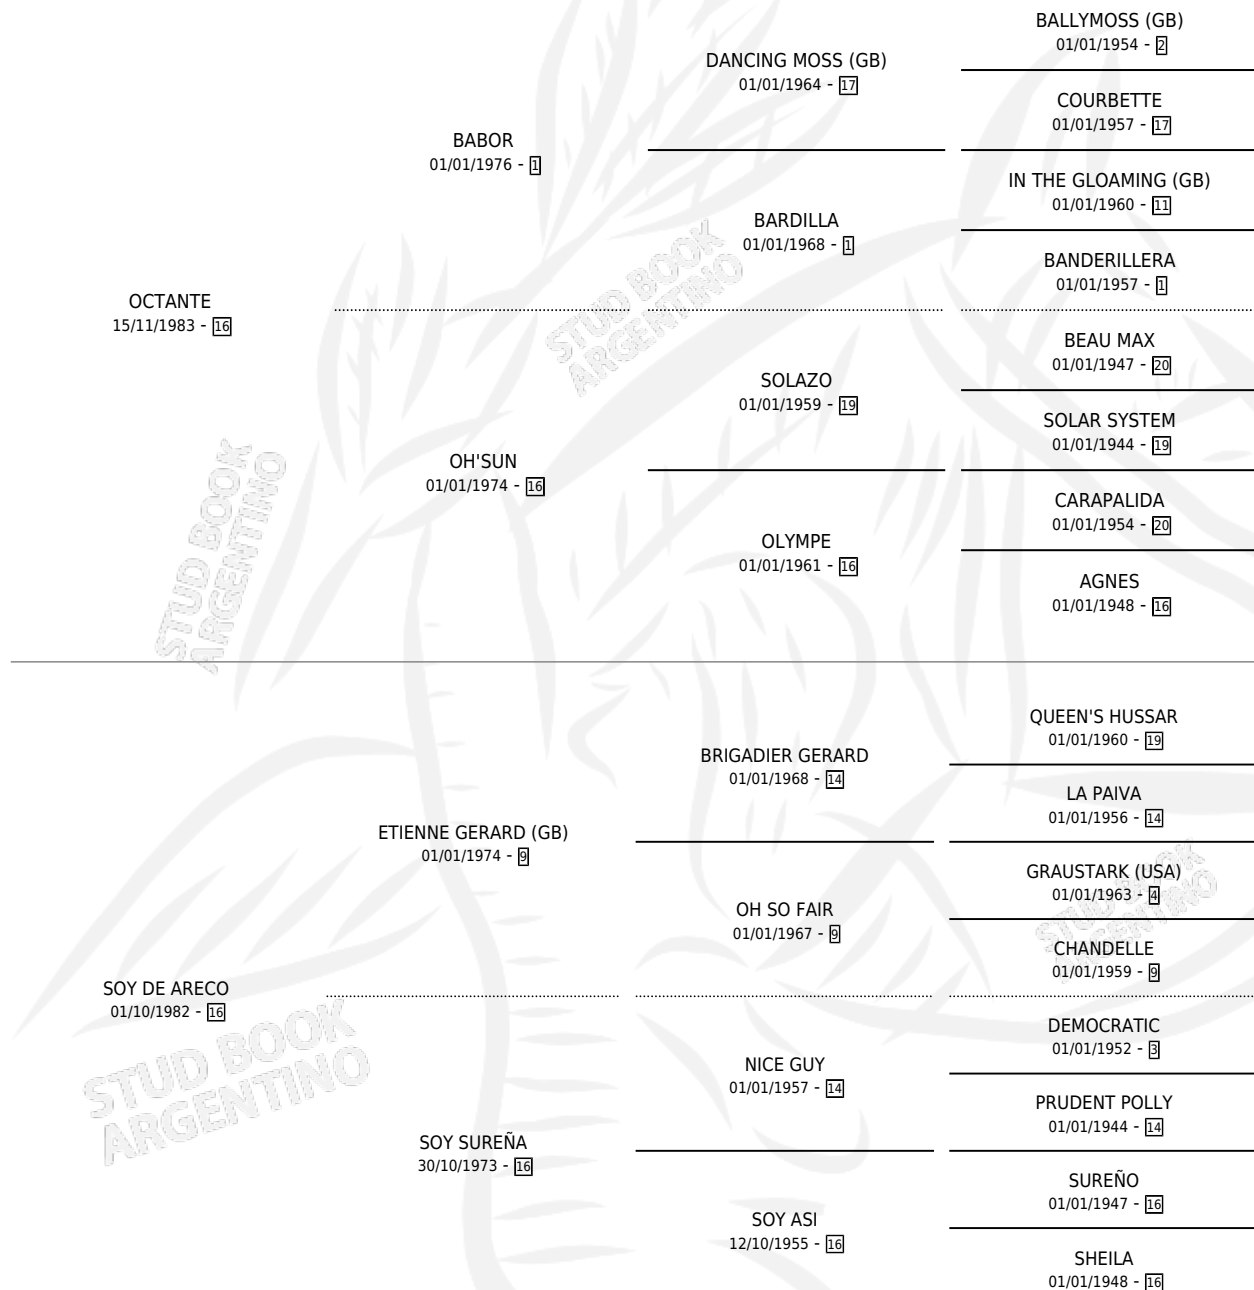

EL ARELLANO

por OCTANTE y SOY DE ARECO por ETIENNE GERARD (GB)

Argentina · Macho · Alazan · SP · 25/09/1992
Familia 16-e · Volumen 34

ESTADO

TIPIFICACIÓN SANGUÍNEA	X
TIPIFICACIÓN POR ADN	X
PASAPORTE	X
IDENTIFICACIÓN POR MICROCHIP	X
REPRODUCTOR	X

Lugar de nacimiento: El Paraiso

Criador: El Paraiso

PEDIGREE

CAMPAÑA

Solo carreras oficiales de Argentina

POR EDAD

EDAD	CC	1°	2°	3°	4°	5°	NP	CLC	CLG	CLCG1	CLGG1	IMPORTE	GANANCIA / CC
2 AÑOS	5	0	0	1	1	1	2	0	0	0	0	\$800	\$160
3 AÑOS	5	0	0	0	0	0	5	0	0	0	0	\$0	\$0
TOTALES	10	0	0	1	1	1	7	0	0	0	0	\$800	\$80
%		0.0%	0.0%	10.0%	10.0%	10.0%	70.0%	0.0%	0.0%	0.0%	0.0%		