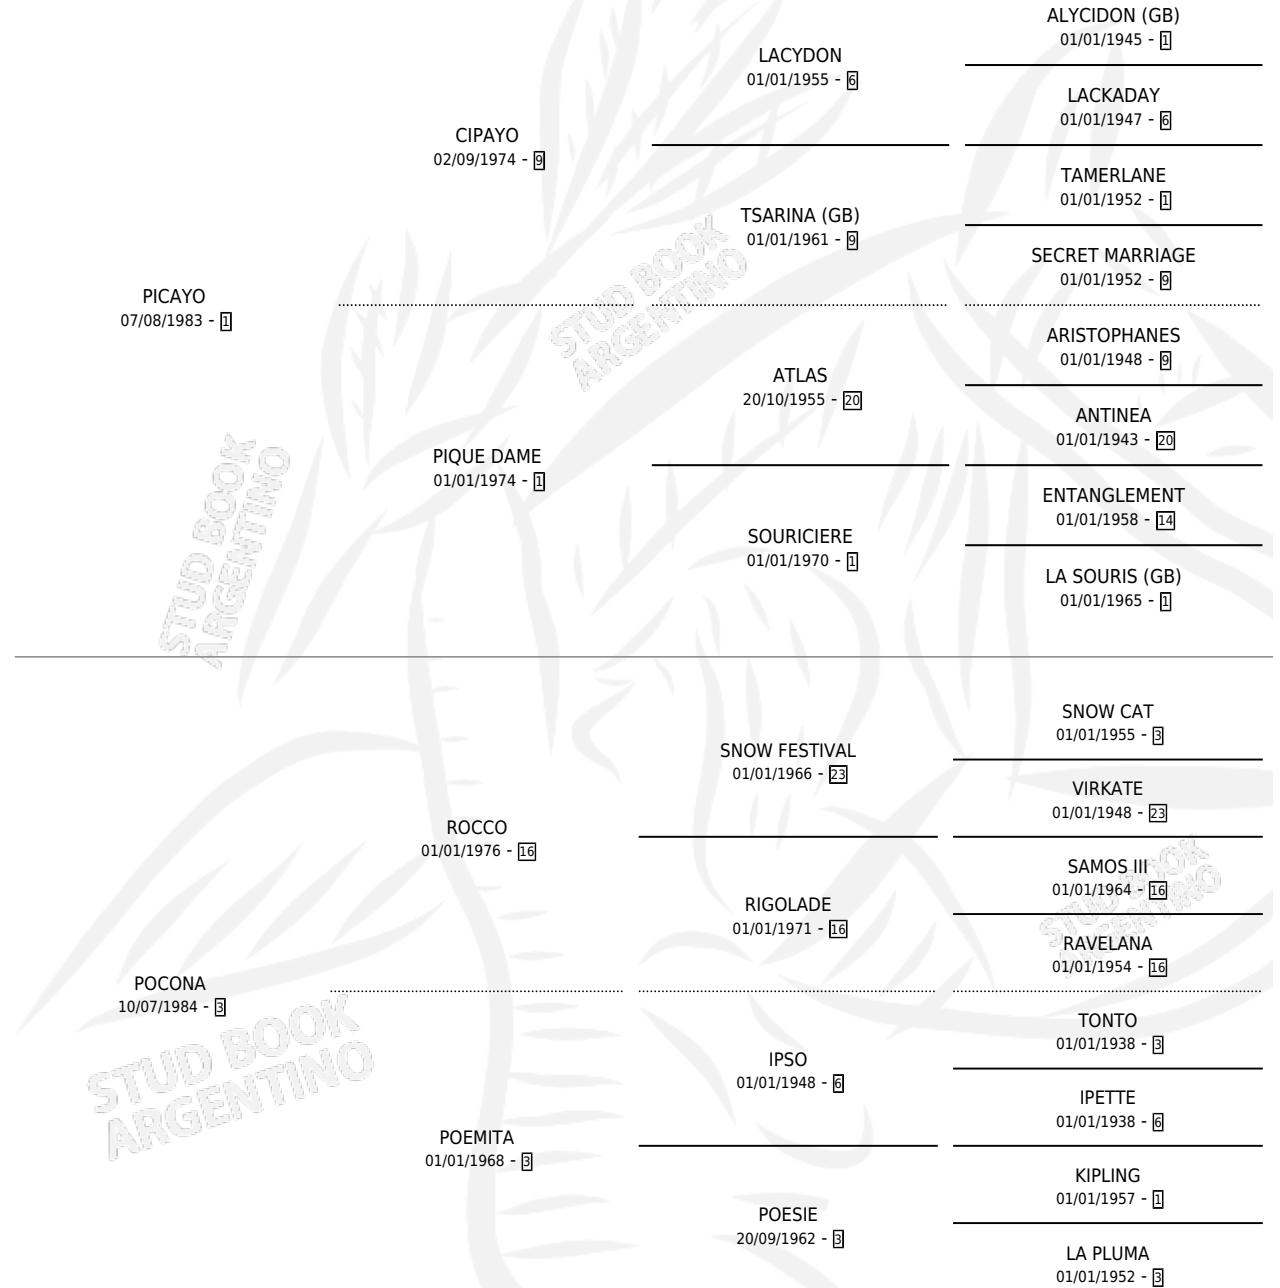

MEDROSA

por PICAYO y POCONA por ROCCO

Argentina · Hembra · Zaino · SP · 29/09/1992
Familia 3 · Volumen 34

ESTADO

TIPIFICACIÓN SANGUÍNEA	X
TIPIFICACIÓN POR ADN	X
PASAPORTE	X
IDENTIFICACIÓN POR MICROCHIP	X
REPRODUCTOR	X

Lugar de nacimiento: San Ambrosio

Criador: San Ambrosio

PEDIGREE

CAMPAÑA

Solo carreras oficiales de Argentina

POR EDAD

EDAD	CC	1°	2°	3°	4°	5°	NP	CLC	CLG	CLCG1	CLGG1	IMPORTE	GANANCIA / CC
3 AÑOS	5	0	0	0	0	0	5	1	0	0	0	\$0	\$0
4 AÑOS	1	0	0	0	0	0	1	0	0	0	0	\$0	\$0
TOTALES	6	0	0	0	0	0	6	1	0	0	0	\$0	\$0
%		0.0%	0.0%	0.0%	0.0%	0.0%	100%	16.7%	0.0%	0.0%	0.0%		