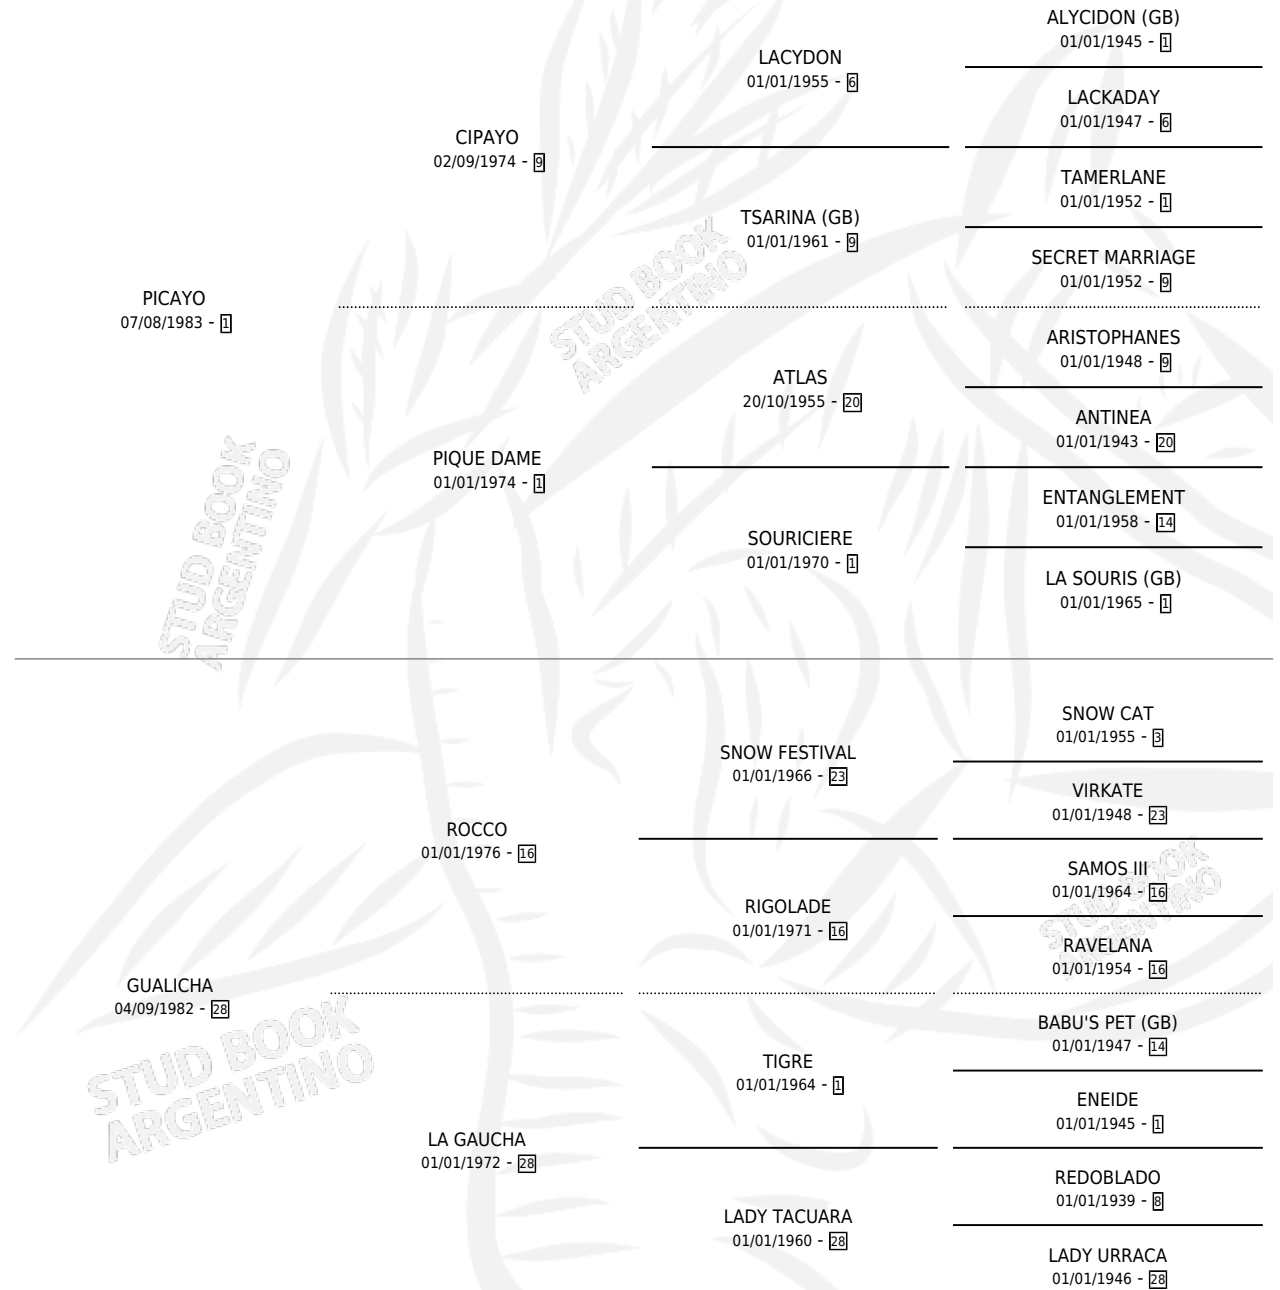

CURANDERO

por PICAYO y GUALICHA por ROCCO

Argentina · Macho · Zaino · SP · 07/10/1992
Familia 28 · Volumen 34

ESTADO

TIPIFICACIÓN SANGUÍNEA	X
TIPIFICACIÓN POR ADN	X
PASAPORTE	X
IDENTIFICACIÓN POR MICROCHIP	X
REPRODUCTOR	X

Lugar de nacimiento: San Ambrosio

Criador: San Ambrosio

PEDIGREE

CAMPAÑA

Solo carreras oficiales de Argentina

POR EDAD

EDAD	CC	1°	2°	3°	4°	5°	NP	CLC	CLG	CLCG1	CLGG1	IMPORTE	GANANCIA / CC
3 AÑOS	3	0	2	0	1	0	0	1	0	0	0	\$4,435	\$1,478
4 AÑOS	6	1	2	0	1	0	2	0	0	0	0	\$9,248	\$1,541
TOTALES	9	1	4	0	2	0	2	1	0	0	0	\$13,683	\$1,520
%		11.1%	44.4%	0.0%	22.2%	0.0%	22.2%	11.1%	0.0%	0.0%	0.0%		