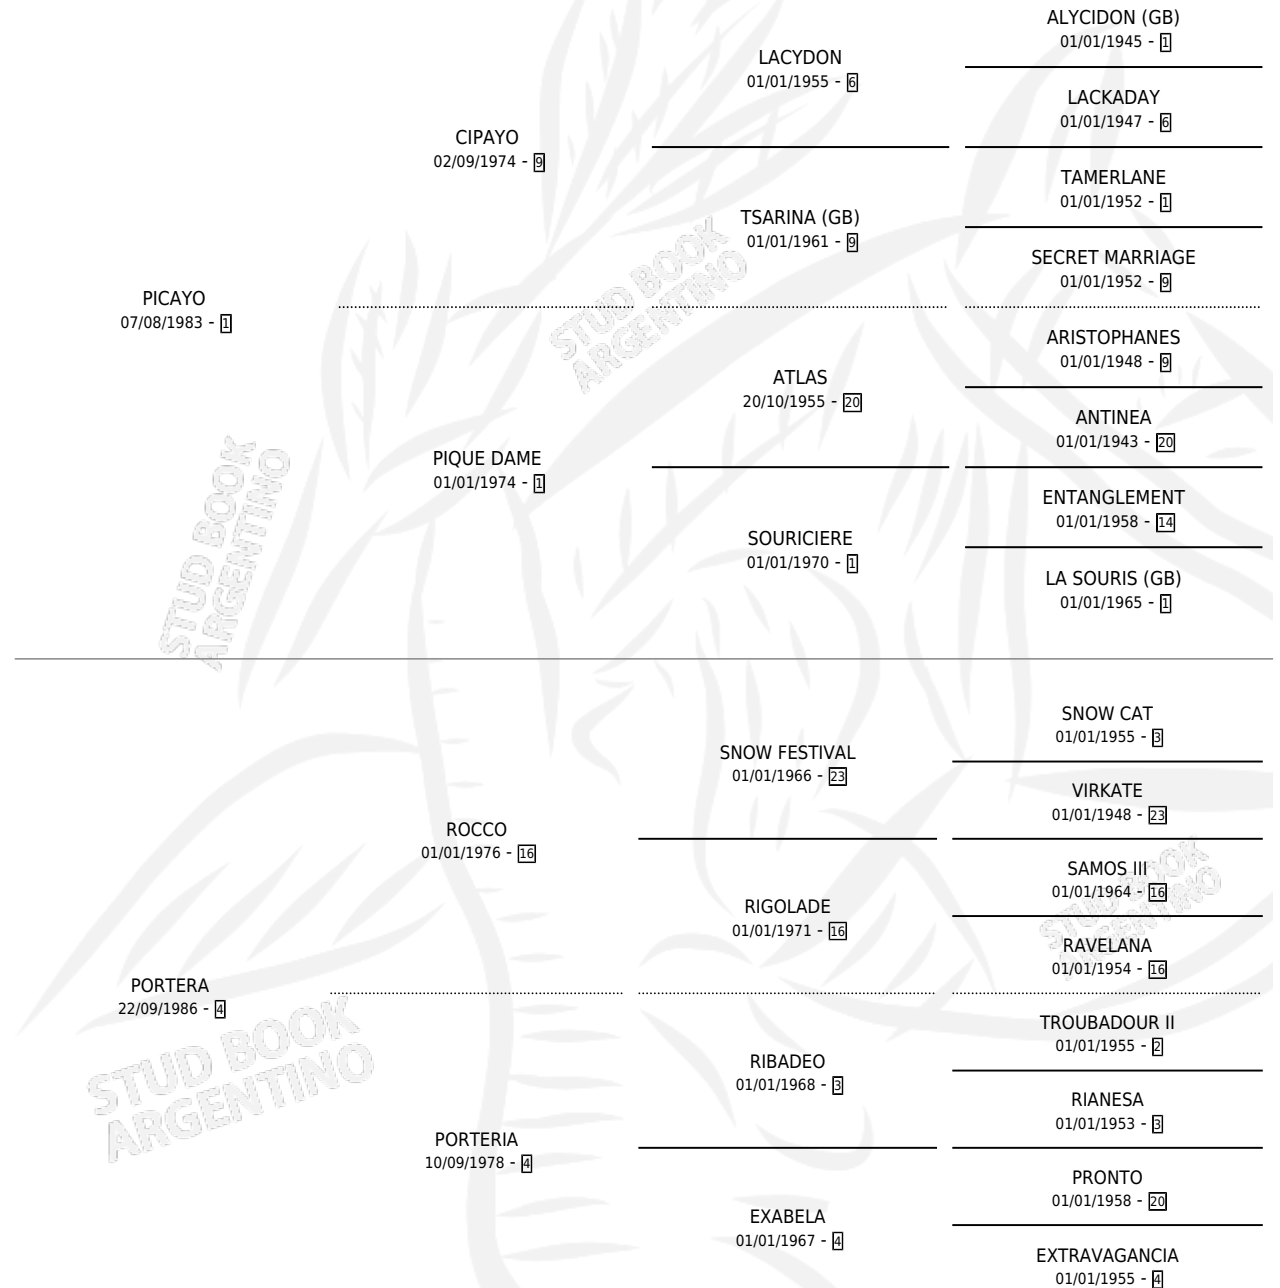

EL LLAVERO

por PICAYO y PORTERA por ROCCO

Argentina · Macho · Zaino · SP · 14/09/1992
Familia 4-b · Volumen 34

ESTADO

TIPIFICACIÓN SANGUÍNEA	X
TIPIFICACIÓN POR ADN	X
PASAPORTE	X
IDENTIFICACIÓN POR MICROCHIP	X
REPRODUCTOR	X

Lugar de nacimiento: San Ambrosio

Criador: San Ambrosio

PEDIGREE

EL LLAVERO

Datos oficiales del Stud Book Argentino

Documento generado el 10/05/2026

studbook.org.ar