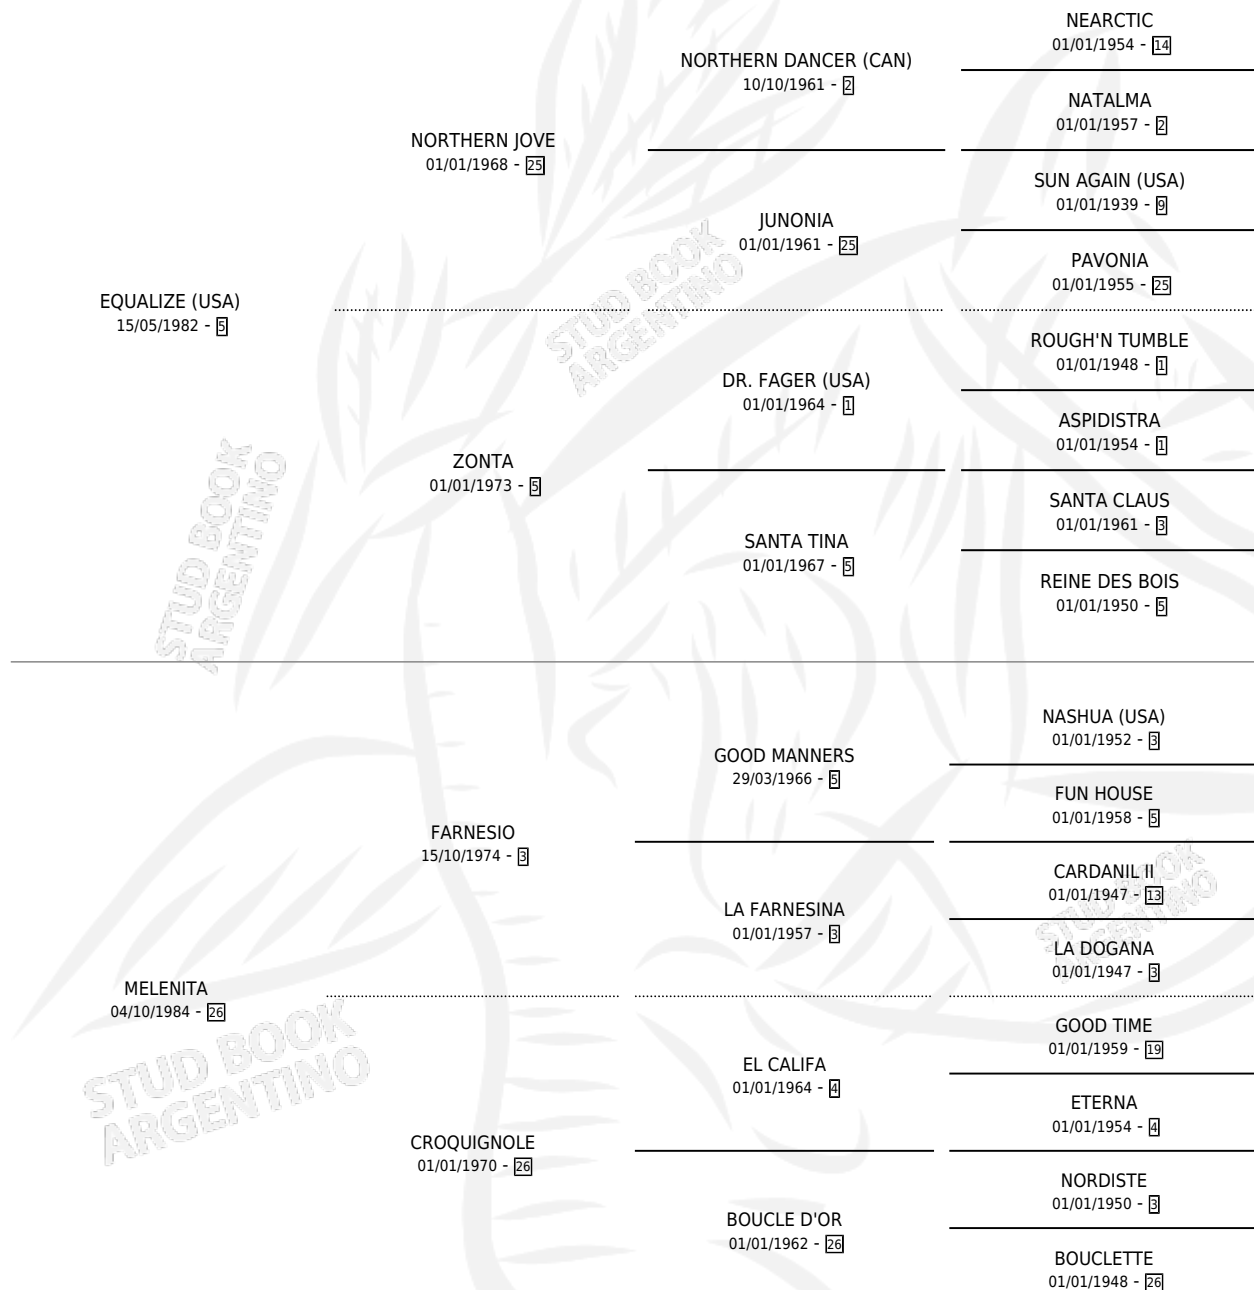

BRUSHING

por **EQUALIZE (USA)** y **MELENITA** por **FARNESIO**

Argentina · Hembra · Zaino · SP · 08/10/1992
Familia 26 · Volumen 34

ESTADO

TIPIFICACIÓN SANGUÍNEA	X
TIPIFICACIÓN POR ADN	X
PASAPORTE	X
IDENTIFICACIÓN POR MICROCHIP	X
REPRODUCTOR	✓

Lugar de nacimiento: El Turf

Criador: El Turf

~

HIJOS

	MACHOS	HEMBRAS
1 NACIERON	1	0
1 CORRIERON	1	0
1 GANARON	1	0
0 GANADORES CL	0 GANADORES GR	0 GANADORES G1

PEDIGREE

CAMPAÑA

Solo carreras oficiales de Argentina