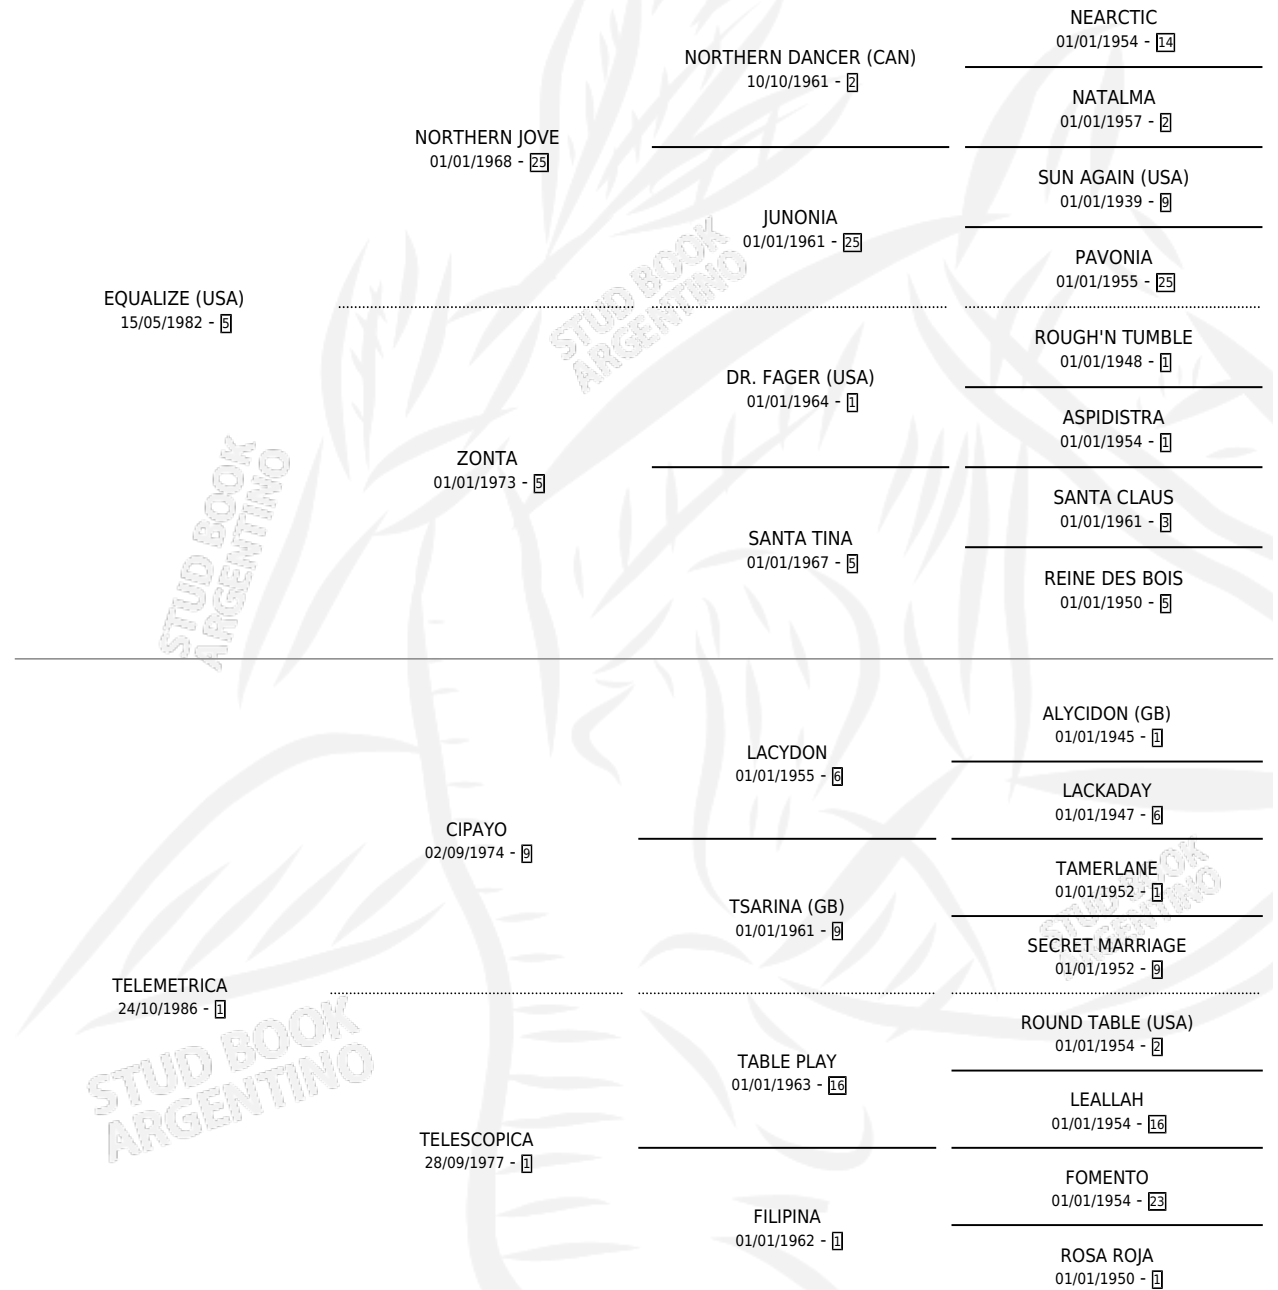

TELEKINA

por EQUALIZE (USA) y TELEMETRICA por CIPAYO

Argentina · Hembra · Tordillo · SP · 11/10/1992
Familia 1-s · Volumen 34

ESTADO

TIPIFICACIÓN SANGUÍNEA	✓
TIPIFICACIÓN POR ADN	✓
PASAPORTE	X
IDENTIFICACIÓN POR MICROCHIP	X
REPRODUCTOR	✓

Lugar de nacimiento: El Turf

Criador: El Turf

~

HIJOS

	MACHOS	HEMBRAS
3 NACIERON	0	3
1 CORRIERON	0	1

SIN ACTUACIONES

PEDIGREE

EXPORTACIÓN / IMPORTACIÓN

FECHA	MOVIMIENTO	PAÍS
24/08/2005	IMPORTADO	BRASIL
07/03/1996	EXPORTADO	BRASIL

SERVICIOS

Servicios **5** / Nacimientos **3** / Efectividad **60.00%**

PADRILLO	PRODUCTO	CRIADOR	1ER SERVICIO	ÚLTIMO SERVICIO
PUT IT BACK (USA)	TELEBACK (H A, 15/11/2009)	SIN DATO	19/11/2008	02/12/2008
LODE (USA)	∅		17/10/2007	17/11/2007
THUNDER GULCH (USA)	TELEBRAS (H A, 22/09/2007)	SIN DATO	05/10/2006	05/10/2006
THUNDER GULCH (USA)	∅		29/09/2005	22/10/2005
FAHIM (GB)	TELEMAR (H T, 05/09/2005)	SIN DATO	22/09/2004	22/09/2004