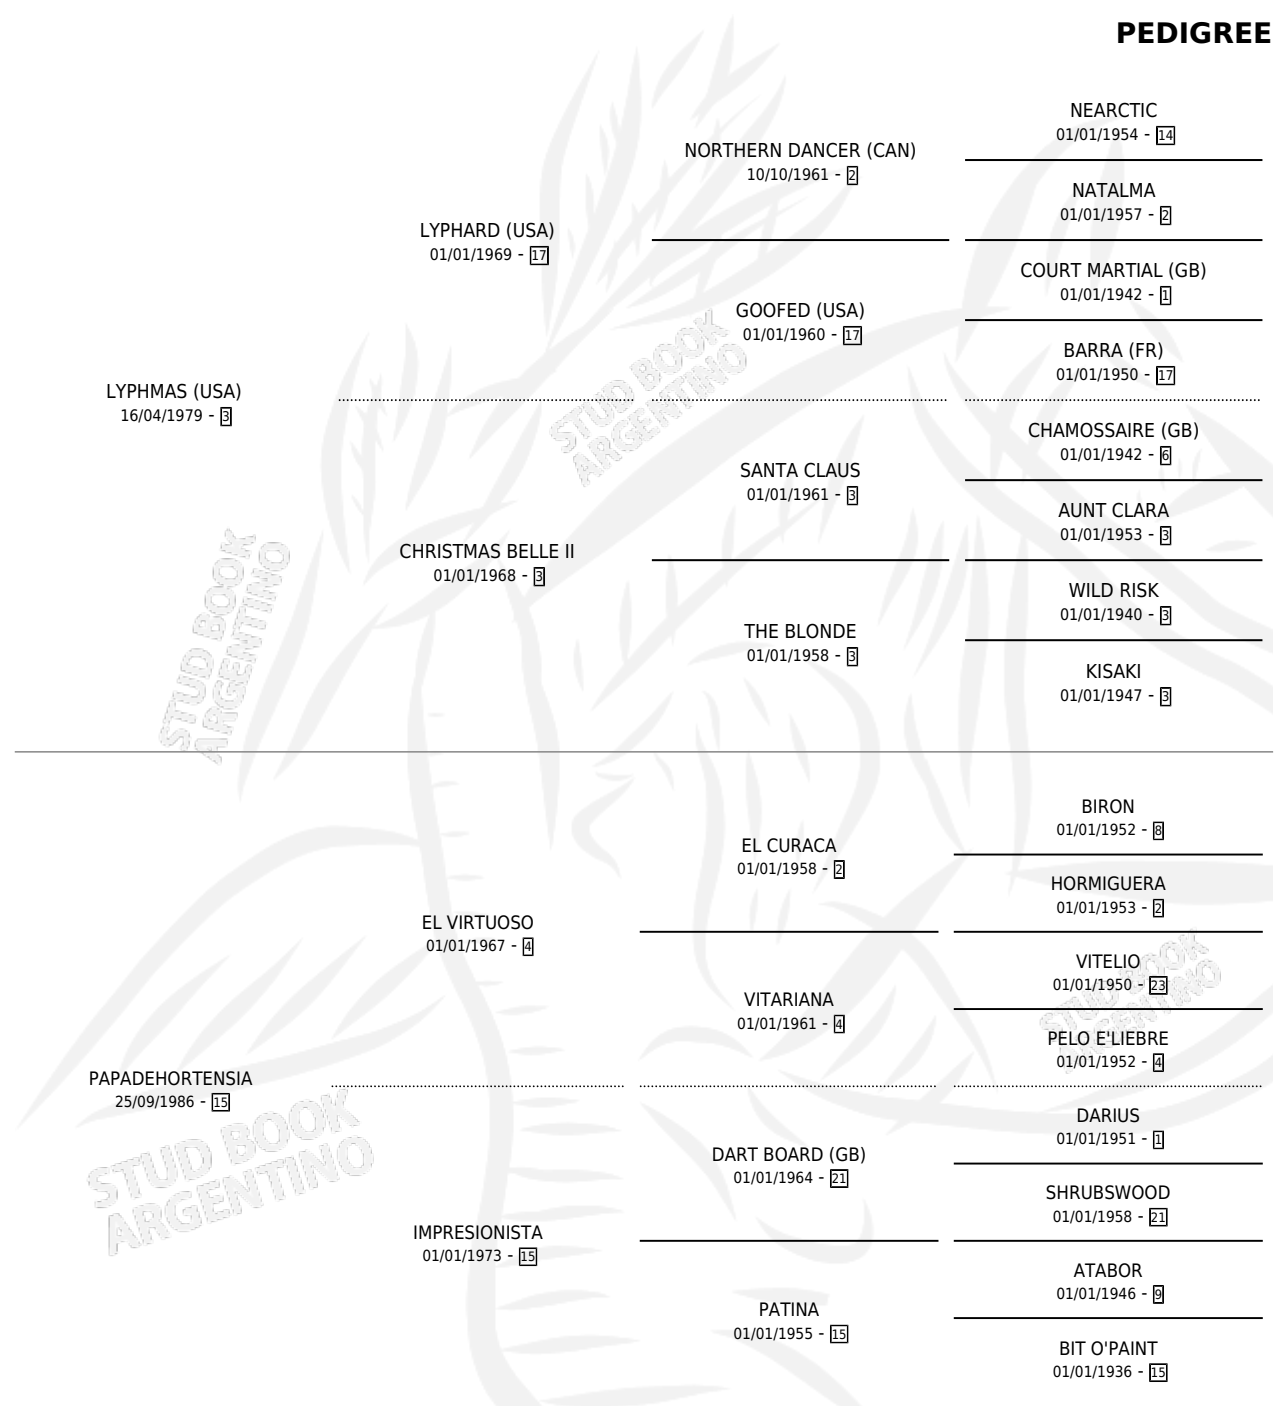

LYPHSIA

por **LYPHMAS (USA)** y **PAPADEHORTENSIA** por **EL VIRTUOSO**

Argentina · Hembra · Zaino · SP · 27/09/1992
Familia 15-a · Volumen 34

ESTADO

TIPIFICACIÓN SANGUÍNEA	X
TIPIFICACIÓN POR ADN	X
PASAPORTE	X
IDENTIFICACIÓN POR MICROCHIP	X
REPRODUCTOR	X

Lugar de nacimiento: Walter Scott
Criador: Walter Scott

PEDIGREE

CAMPAÑA

Solo carreras oficiales de Argentina

POR EDAD

EDAD	CC	1°	2°	3°	4°	5°	NP	CLC	CLG	CLCG1	CLGG1	IMPORTE	GANANCIA / CC
4 AÑOS	2	0	0	0	0	0	2	0	0	0	0	\$0	\$0
TOTALES	2	0	0	0	0	0	2	0	0	0	0	\$0	\$0
%		0.0%	0.0%	0.0%	0.0%	0.0%	100%	0.0%	0.0%	0.0%	0.0%		