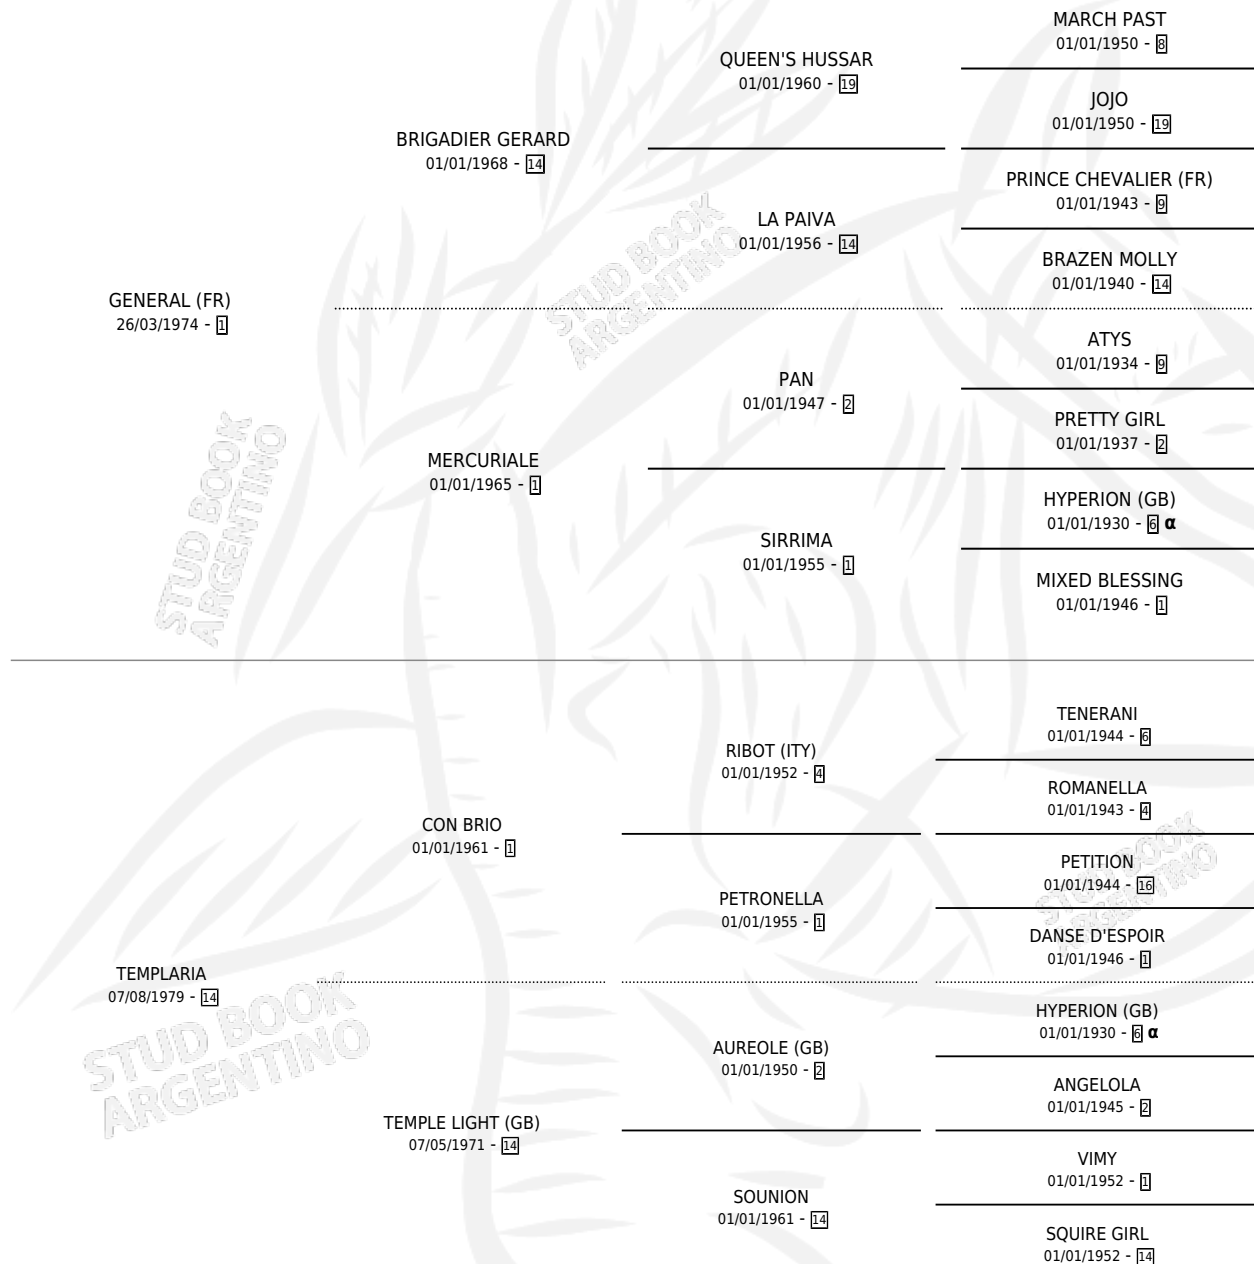

TEMBETARI

por **GENERAL (FR)** y **TEMLARIA** por **CON BRIO**

Argentina · Macho · Alazan · SP · 19/09/1992
Familia 14-c · Volumen 34

ESTADO

TIPIFICACIÓN SANGUÍNEA	X
TIPIFICACIÓN POR ADN	X
PASAPORTE	X
IDENTIFICACIÓN POR MICROCHIP	X
REPRODUCTOR	X

Lugar de nacimiento: San Francisco De Pilar

Criador: San Francisco De Pilar

PEDIGREE

INBREEDING : α

CAMPAÑA

Solo carreras oficiales de Argentina

POR EDAD

EDAD	CC	1°	2°	3°	4°	5°	NP	CLC	CLG	CLCG1	CLGG1	IMPORTE	GANANCIA / CC
4 AÑOS	1	0	0	0	0	0	1	0	0	0	0	\$0	\$0
6 AÑOS	1	0	0	0	0	0	1	0	0	0	0	\$0	\$0
TOTALES	2	0	0	0	0	0	2	0	0	0	0	\$0	\$0
%		0.0%	0.0%	0.0%	0.0%	0.0%	100%	0.0%	0.0%	0.0%	0.0%		