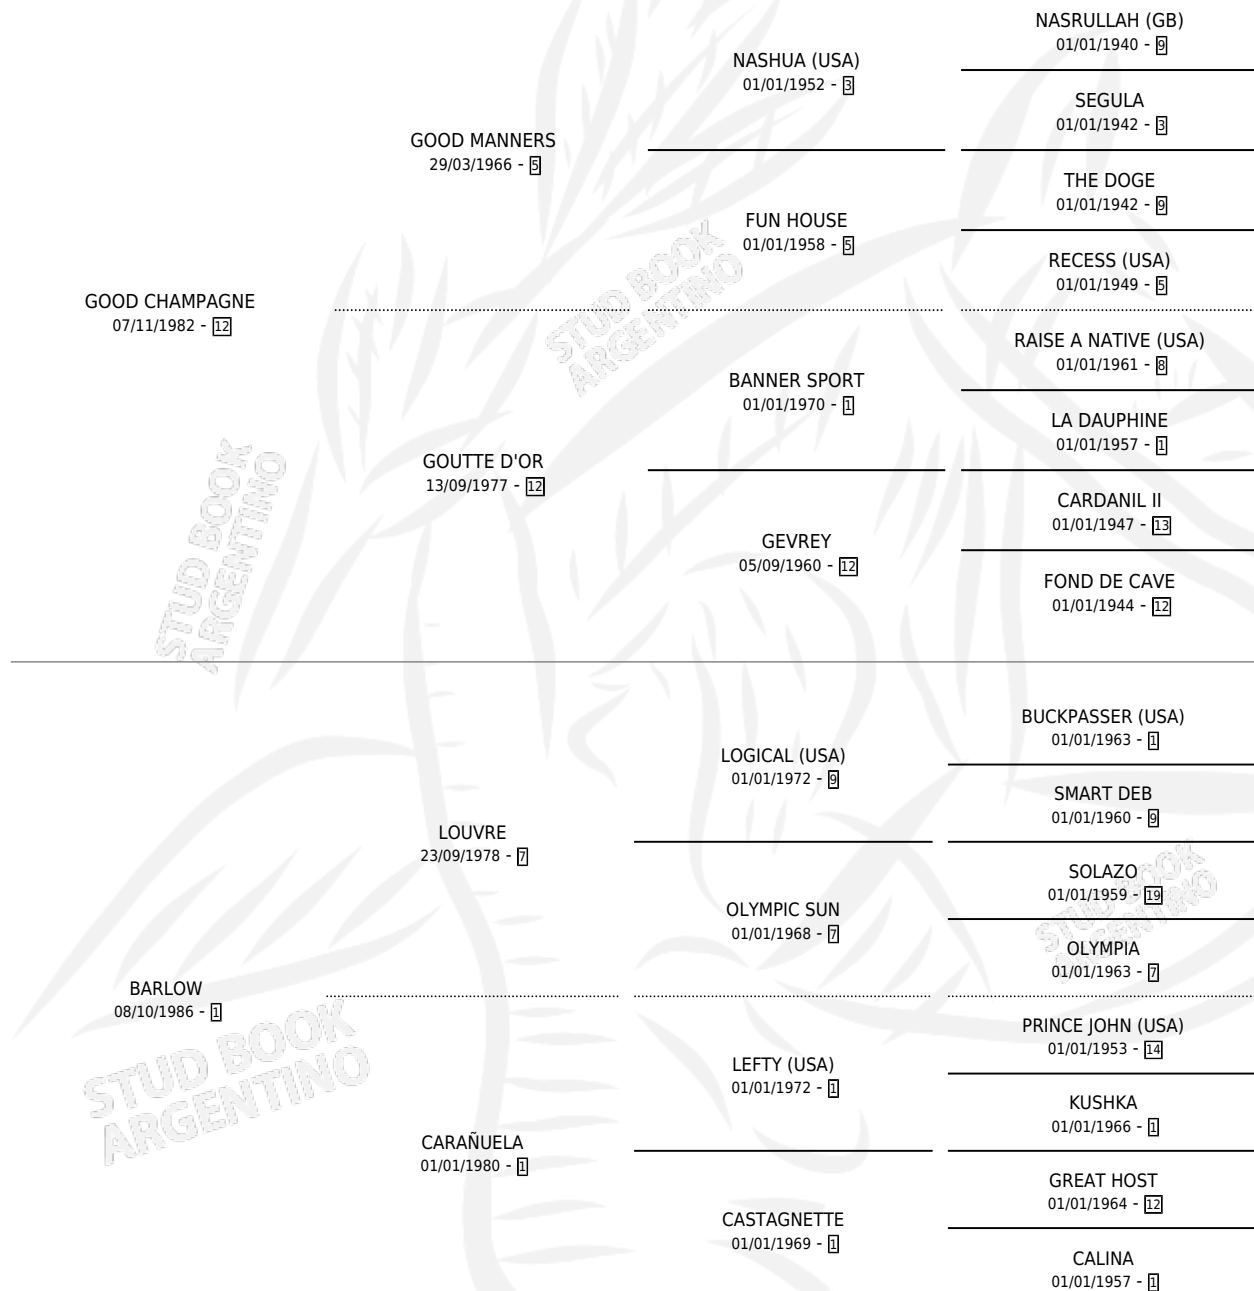

GOOD BARLOW

por GOOD CHAMPAGNE y BARLOW por LOUVRE

Argentina · Hembra · Alazan Tostado · SP · 17/09/1992
Familia 1-j · Volumen 34

ESTADO

TIPIFICACIÓN SANGUÍNEA	✓
TIPIFICACIÓN POR ADN	✓
PASAPORTE	X
IDENTIFICACIÓN POR MICROCHIP	X
REPRODUCTOR	✓

Lugar de nacimiento: Los Prados

Criador: Sin dato

~

HIJOS

	MACHOS	HEMBRAS
2 NACIERON	0	2
2 CORRIERON	0	2

SIN ACTUACIONES

PEDIGREE

CAMPAÑA

Solo carreras oficiales de Argentina

POR EDAD

EDAD	CC	1°	2°	3°	4°	5°	NP	CLC	CLG	CLCG1	CLGG1	IMPORTE	GANANCIA / CC
3 AÑOS	5	0	0	0	0	0	5	0	0	0	0	\$0	\$0
4 AÑOS	2	0	0	0	0	0	2	0	0	0	0	\$0	\$0
TOTALES	7	0	0	0	0	0	7	0	0	0	0	\$0	\$0
%		0.0%	0.0%	0.0%	0.0%	0.0%	100%	0.0%	0.0%	0.0%	0.0%		