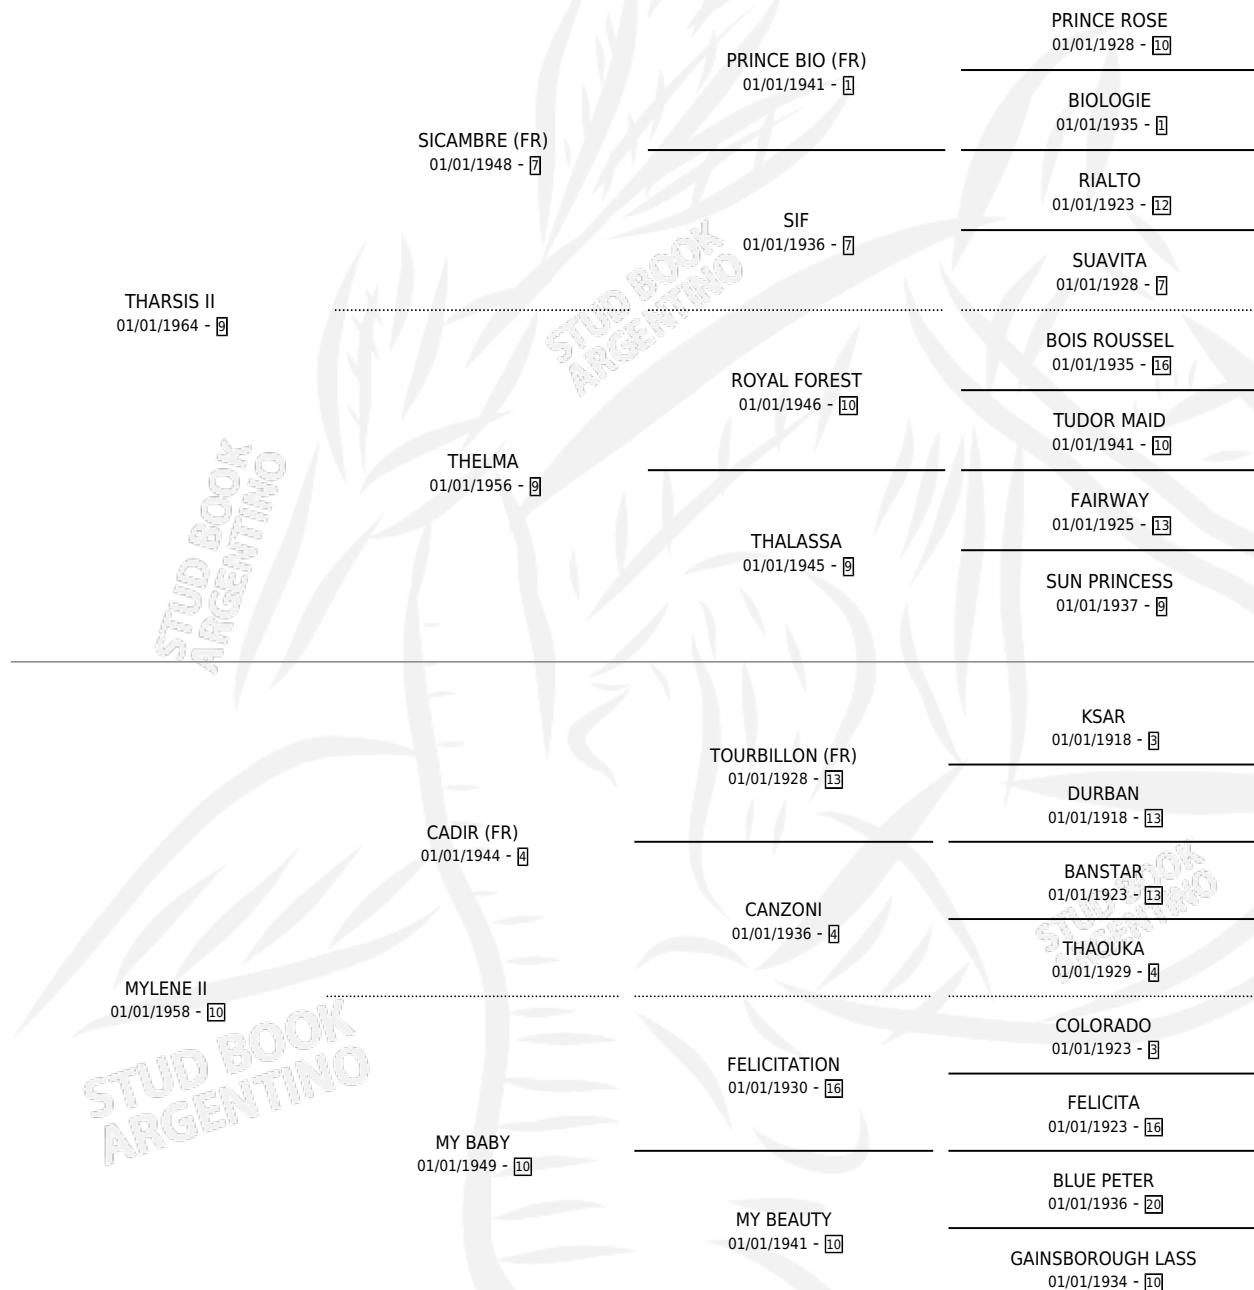

MIQUIHUANA

por THARSIS II y MYLENE II por CADIR (FR)

Argentina · Hembra · Alazan Tostado · SP · 01/01/1971
Familia 10-b · Volumen 27

ESTADO

TIPIFICACIÓN SANGUÍNEA	X
TIPIFICACIÓN POR ADN	X
PASAPORTE	X
IDENTIFICACIÓN POR MICROCHIP	X
REPRODUCTOR	✓

Lugar de nacimiento: Campo particular

Criador: Sin dato

~

HIJOS

	MACHOS	HEMBRAS
6 NACIERON	4	2
1 CORRIERON	1	0
1 GANARON	1	0
0 GANADORES CL	0 GANADORES GR	0 GANADORES G1

PEDIGREE

S

mientos 1 / Efectividad 25.00%

PADRILLO	PRODUCTO	CRADOR	1ER SERVICIO	ÚLTIMO SERVICIO
EL VIOLINISTA	∅		07/12/1989	23/12/1989
MIQUIHUANA	∅		30/10/1986	02/11/1986
Datos oficiales del Stud Book Argentino				
Documento generado el 05/05/2026				
ROLLAND studbook.org.ar	MIGUERO (M A, 05/11/1985)	SIN DATO		