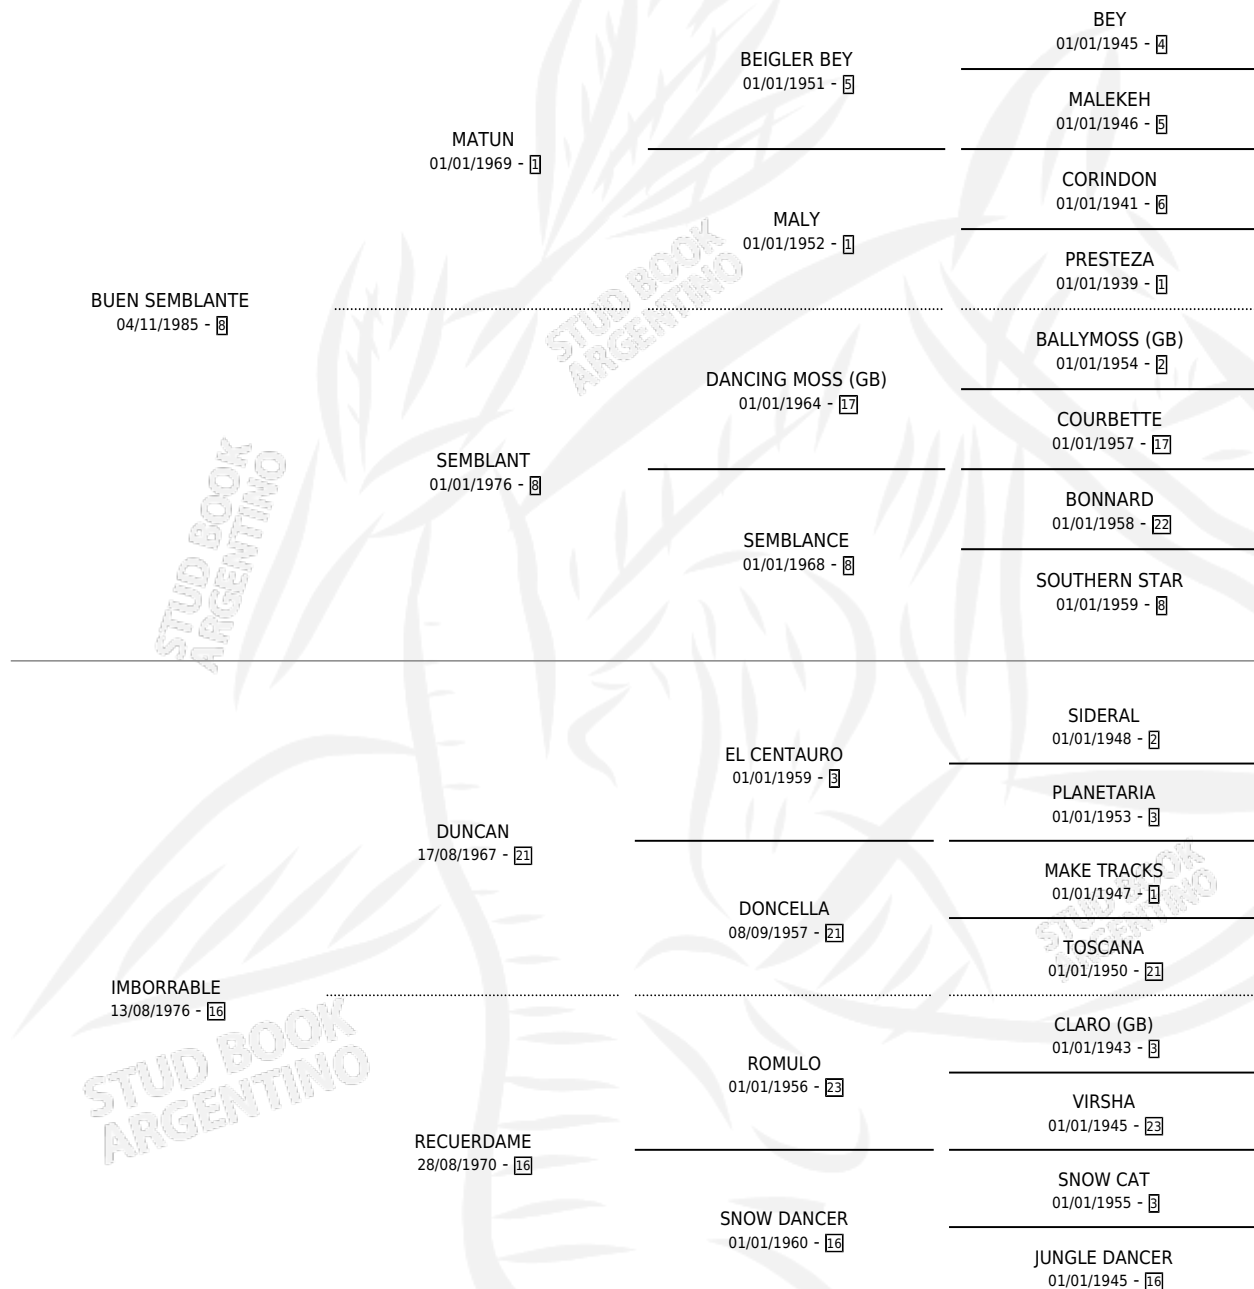

Lugar de nacimiento: David

Criador: David

~

HIJOS

	MACHOS	HEMBRAS
2 NACIERON	1	1
2 CORRIERON	1	1
2 GANARON	1	1
0 GANADORES CL	0 GANADORES GR	0 GANADORES G1

PEDIGREE

CAMPAÑA

Solo carreras oficiales de Argentina