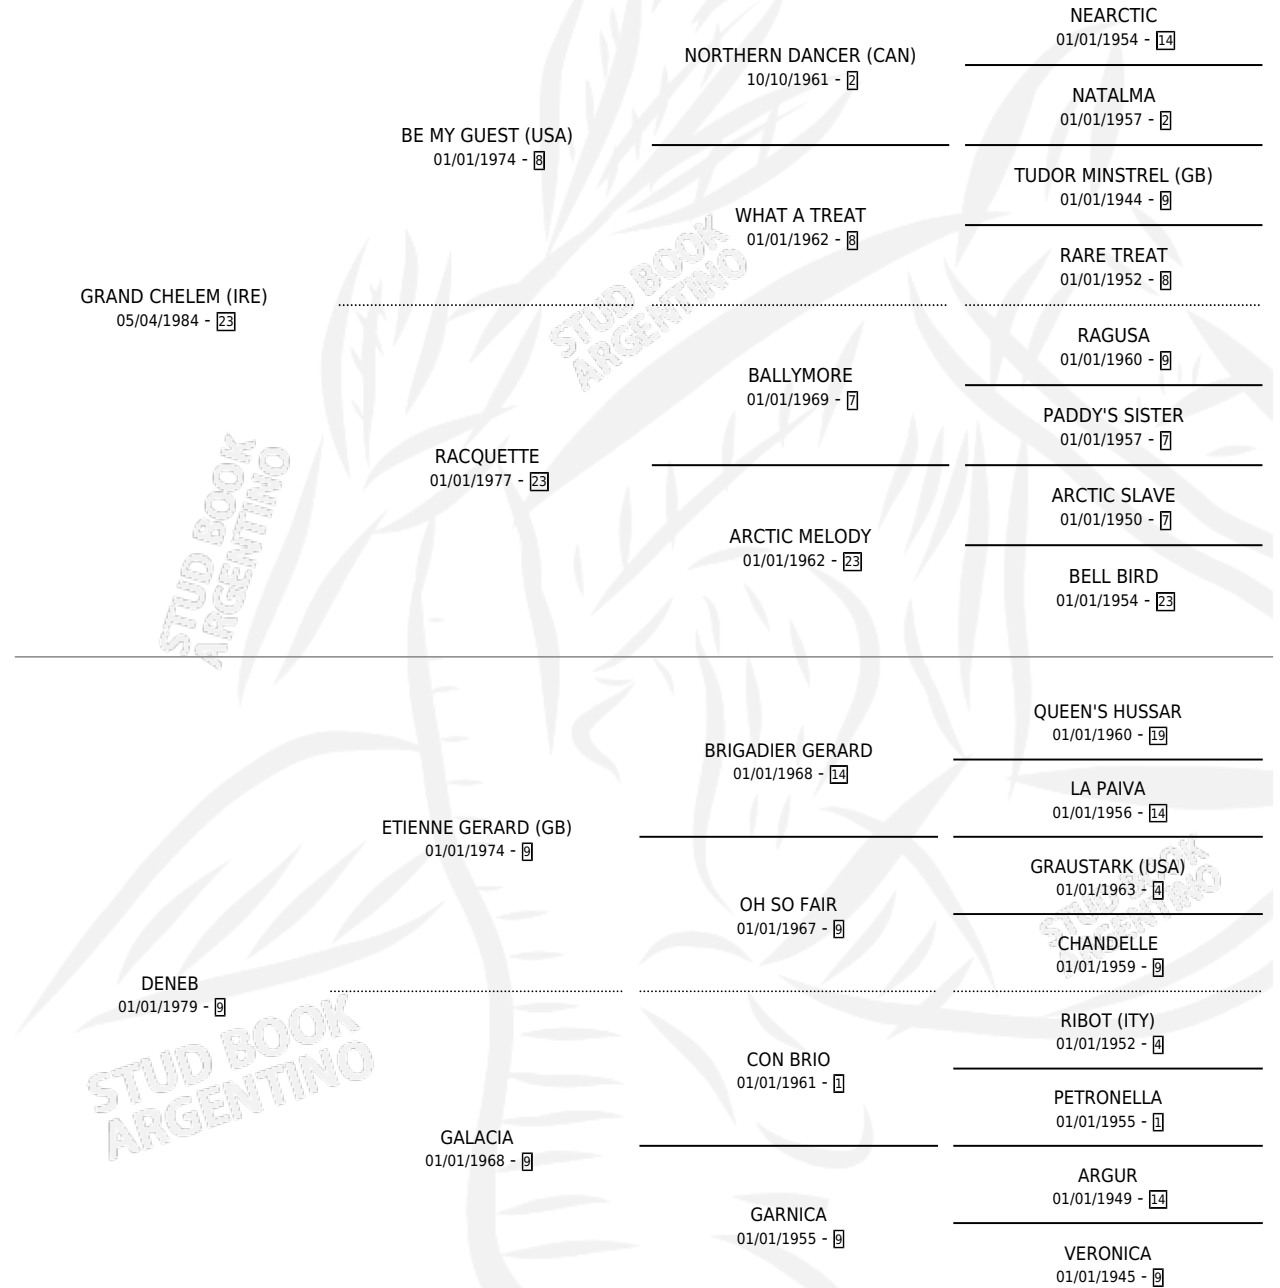

JEQUE DEL ALBA

por **GRAND CHELEM (IRE)** y **DENEB** por **ETIENNE GERARD (GB)**

Argentina · Macho · Alazan · SP · 10/10/1992
Familia 9-g · Volumen 34

ESTADO

TIPIFICACIÓN SANGUÍNEA	X
TIPIFICACIÓN POR ADN	X
PASAPORTE	X
IDENTIFICACIÓN POR MICROCHIP	X
REPRODUCTOR	X

Lugar de nacimiento: El Alba
Criador: El Alba

PEDIGREE

JEQUE DEL ALBA

Datos oficiales del Stud Book Argentino

Documento generado el 12/06/2026

studbook.org.ar