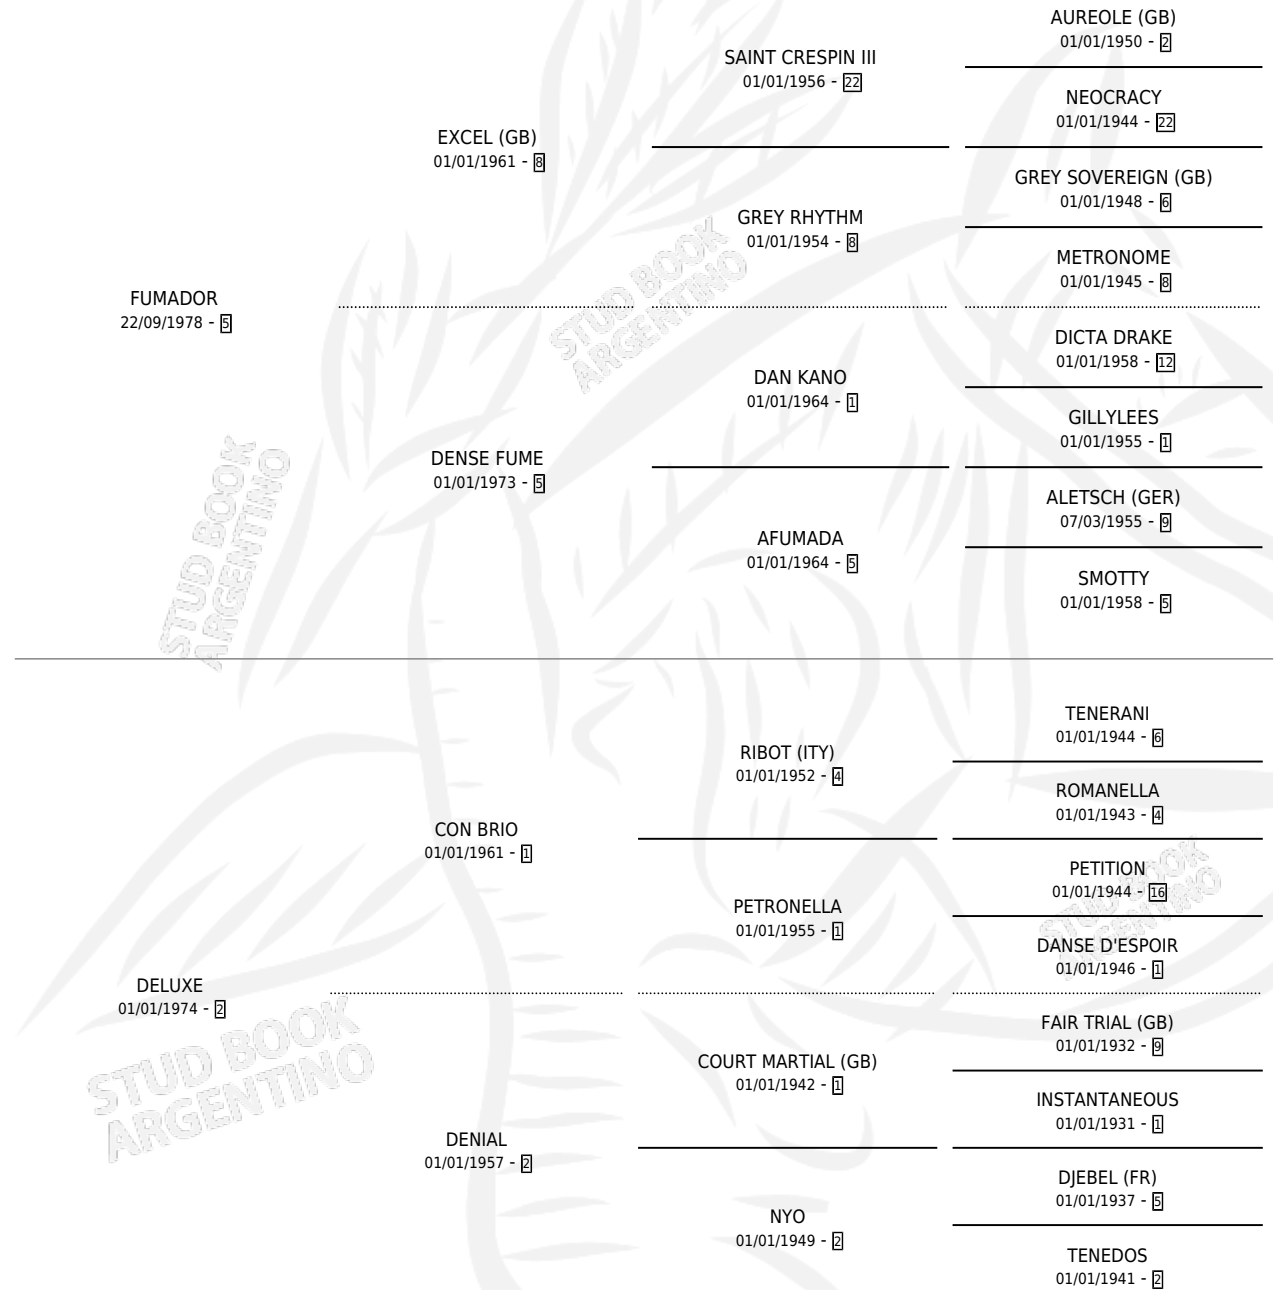

DAMA DEL ALBA

por FUMADOR y DELUXE por CON BRIO

Argentina · Hembra · Alazan · SP · 10/10/1992
Familia 2-i · Volumen 34

ESTADO

TIPIFICACIÓN SANGUÍNEA	✓
TIPIFICACIÓN POR ADN	✓
PASAPORTE	X
IDENTIFICACIÓN POR MICROCHIP	X
REPRODUCTOR	✓

Lugar de nacimiento: El Alba

Criador: Sin dato

~

HIJOS

	MACHOS	HEMBRAS
3 NACIERON	2	1
2 CORRIERON	2	0
2 GANARON	2	0
0 GANADORES CL	0 GANADORES GR	0 GANADORES G1

PEDIGREE

CAMPAÑA

Solo carreras oficiales de Argentina