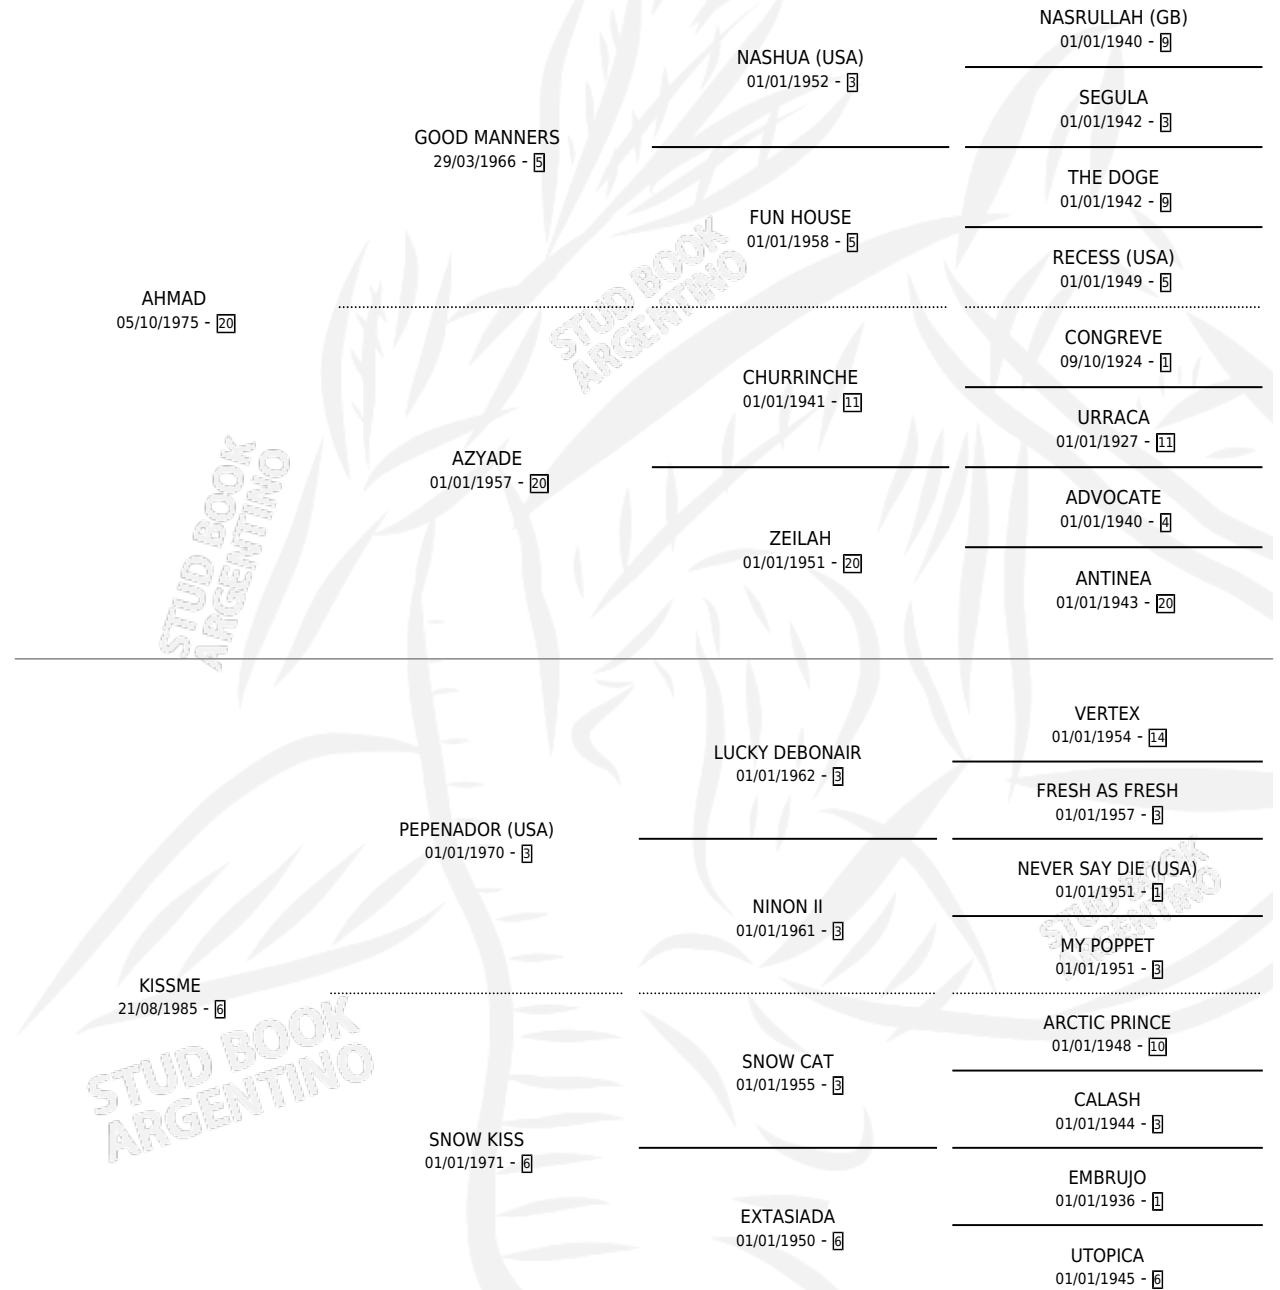

BACIARE

por AHMAD y KISSME por PEPENADOR (USA)

Argentina · Hembra · Zaino Doradillo · SP · 12/10/1992
Familia 6-f · Volumen 34

ESTADO

TIPIFICACIÓN SANGUÍNEA	✓
TIPIFICACIÓN POR ADN	✓
PASAPORTE	X
IDENTIFICACIÓN POR MICROCHIP	X
REPRODUCTOR	✓

Lugar de nacimiento: Don Santiago

Criador: Don Santiago

~

HIJOS

	MACHOS	HEMBRAS
4 NACIERON	3	1
2 CORRIERON	2	0
1 GANARON	1	0
0 GANADORES CL	0 GANADORES GR	0 GANADORES G1

PEDIGREE