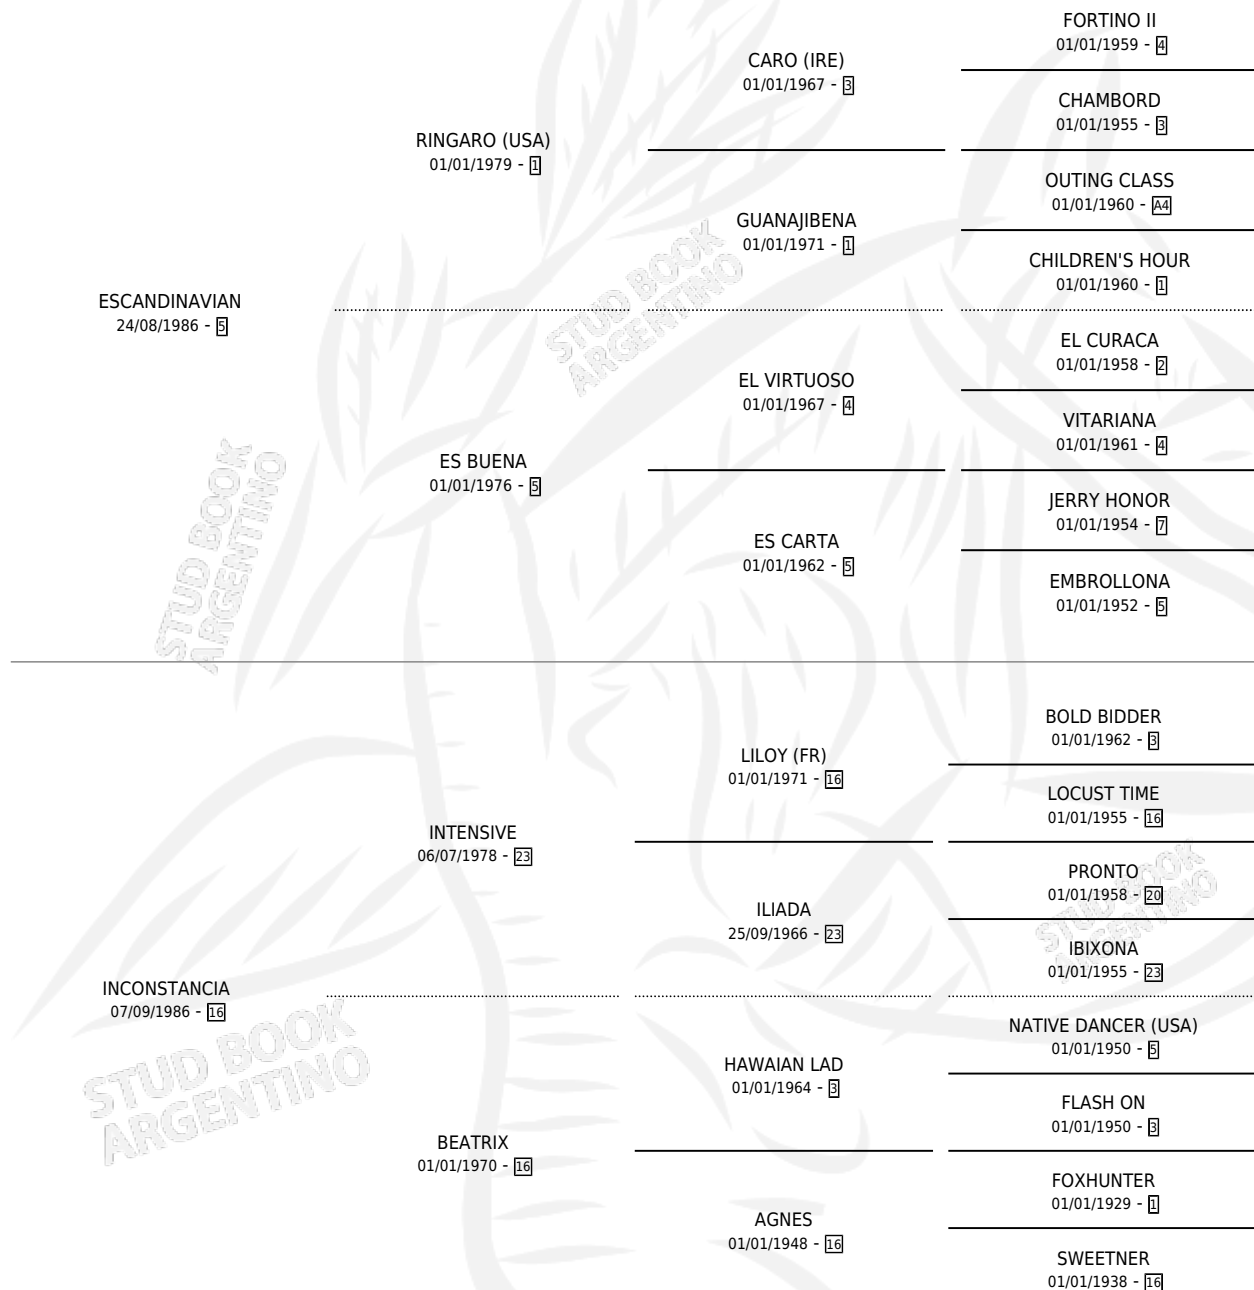

INTERPRETA VIAN

por ESCANDINAVIAN y INCONSTANCIA por INTENSIVE

Argentina · Hembra · Zaino · SP · 13/10/1992
Familia 16-d · Volumen 34

ESTADO

TIPIFICACIÓN SANGUÍNEA	X
TIPIFICACIÓN POR ADN	X
PASAPORTE	X
IDENTIFICACIÓN POR MICROCHIP	X
REPRODUCTOR	X

Lugar de nacimiento: Danymar

Criador: D Ardis Cesar Alberto Santos

PEDIGREE

INTERPRETA VIAN

Datos oficiales del Stud Book Argentino

Documento generado el 26/04/2026

studbook.org.ar