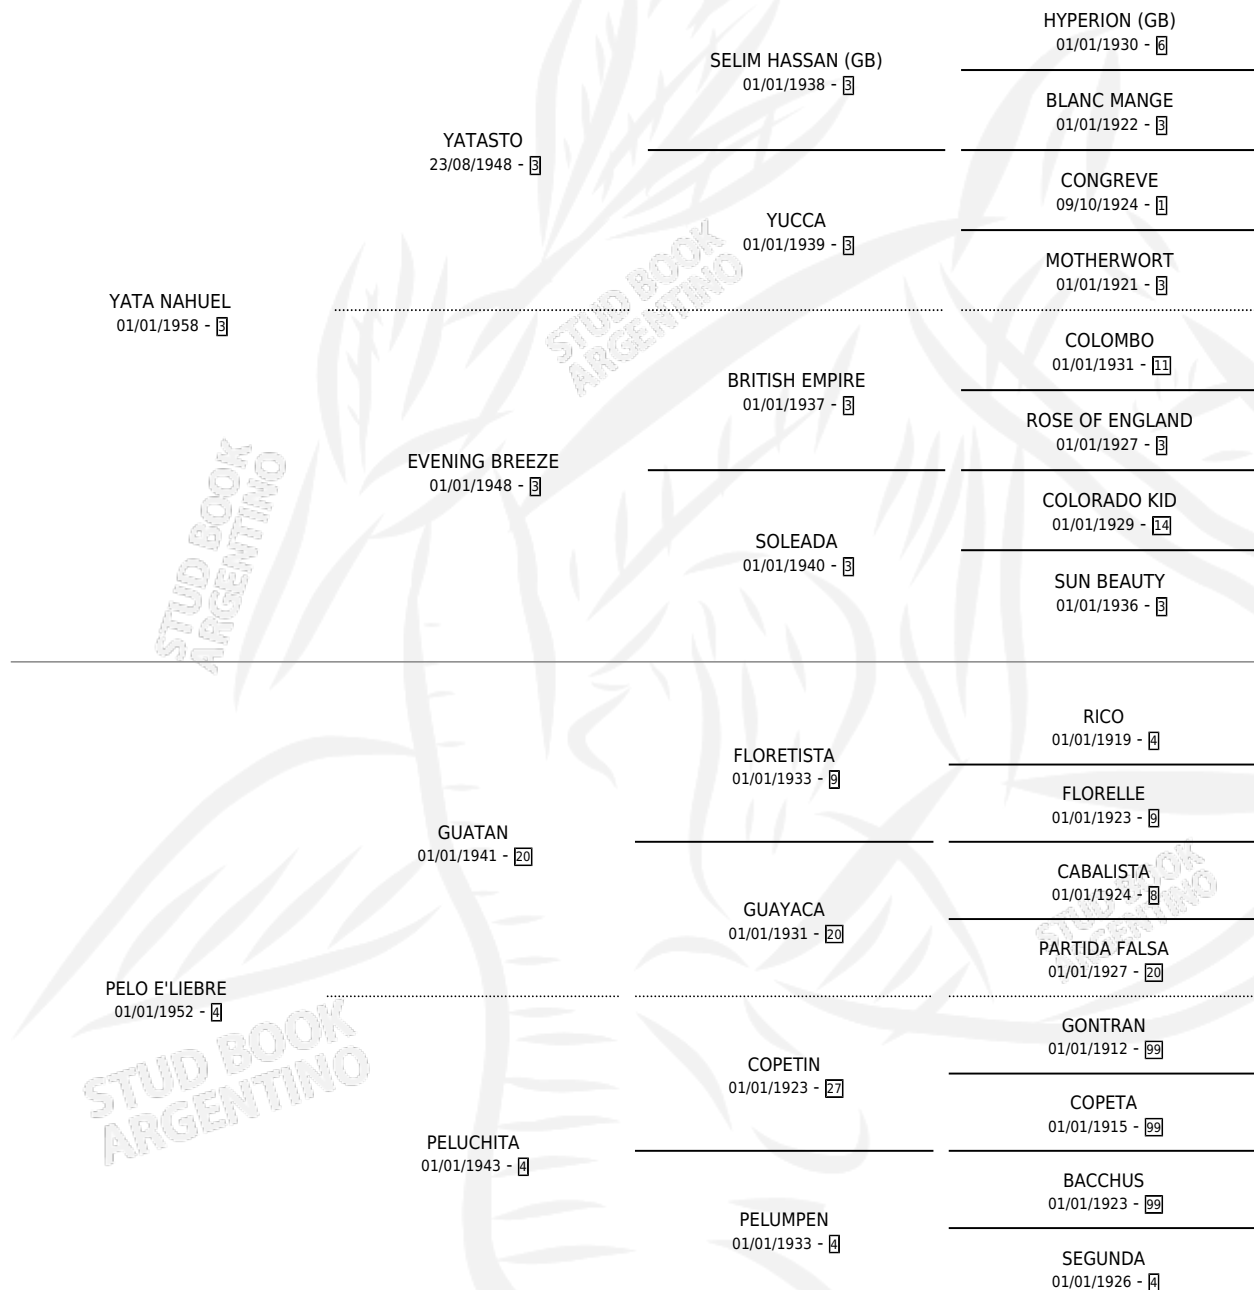

PELO E'NUTRIA

por YATA NAHUEL y PELO E'LIEBRE por GUATAN

Argentina · Hembra · Zaino Colorado · SP · 01/01/1971
Familia 4-p · Volumen 27

ESTADO

TIPIFICACIÓN SANGUÍNEA	X
TIPIFICACIÓN POR ADN	X
PASAPORTE	X
IDENTIFICACIÓN POR MICROCHIP	X
REPRODUCTOR	✓

Lugar de nacimiento: Campo particular

Criador: Haras Vacacion S.A.

~

HIJOS

	MACHOS	HEMBRAS
12 NACIERON	9	3
9 CORRIERON	7	2
8 GANARON	6	2

0
GANADORES CL

0
GANADORES GR

0
GANADORES G1

PEDIGREE

S

mientos 7 / Efectividad **77.78%**

PADRILLO	PRODUCTO	CRIADOR	1ER SERVICIO	ÚLTIMO SERVICIO
BID US (USA)	PENNZOIL (M ZD, 12/11/1993)	VACACION	26/08/1992	10/12/1992
JOHNNY'S PROSPECT (USA)	PELUQUITA (H Z, 13/11/1991)	VACACION	03/11/1990	12/12/1990
SINGS	PETATE (M Z, 28/08/1990)	VACACION	19/09/1989	19/09/1989
PEPENADOR (USA) studbook.org.ar	PUBLICA (H Z, 27/07/1989) •MURIÓ EL 29/04/2015•	VACACION	16/08/1988	16/08/1988
MARIACHE	PELTRE (M ZD, 28/07/1988)	VACACION	09/08/1987	09/08/1987
MARIACHE	∅		30/08/1986	15/10/1986
MARIACHE	∅			
MARIACHE	PELO E'ZORRA (H Z, 07/08/1985)	VACACION		
PUNCTILIO (USA)	PERTRECHO (M ZD, 02/08/1986)	SIN DATO		